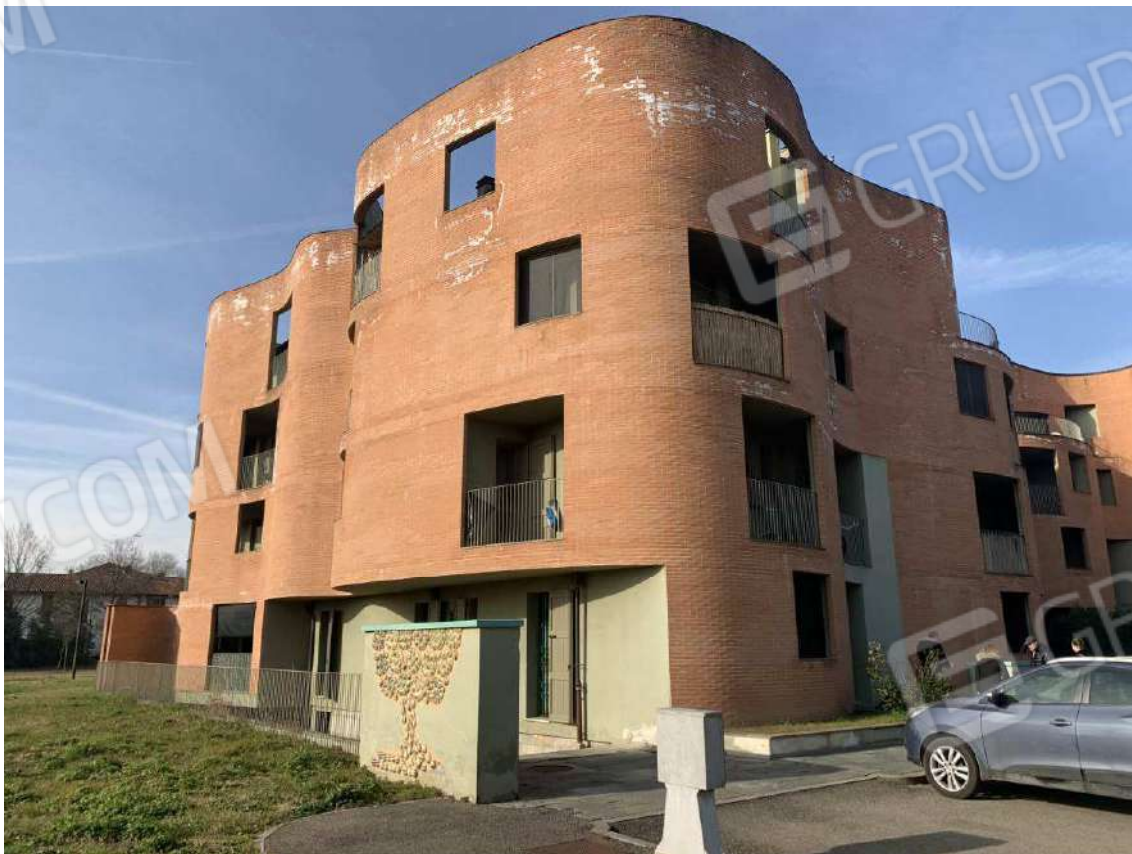

TRIBUNALE CIVILE DI RAVENNA  
GIUDICE DELL'ESECUZIONE  
DOTT. LABANCA SAMUELE

🌟

**PROCEDIMENTO DI ESECUZIONE IMMOBILIARE**

**Procedura esecutiva R.G.E. n. 108/2022**

🌟

**-Relazione del C.T.U. Arch. Gessica Pezzi-**

**DOCUMENTAZIONE FOTOGRAFICA**

**LOTTO 22**

Ravenna, il 13/09/2023

Foto 1: Vista aerea – Perimetro area di interesse

Foto 2: Estratto di mappa – Fabbricato B, foglio 117, mappale 616

Foto 3: Esterni – Fabbricato B

Foto 4: Esterni – Fabbricato B

Foto 5: Esterni – Fabbricato B

Foto 6: Esterni – Fabbricato B

Foto 7: Esterni – Fabbricato B

Foto 8: Esterni – via Raffaele Frontali

Foto 9: Esterni – Fabbricato B

Foto 10: Esterni – area circostante