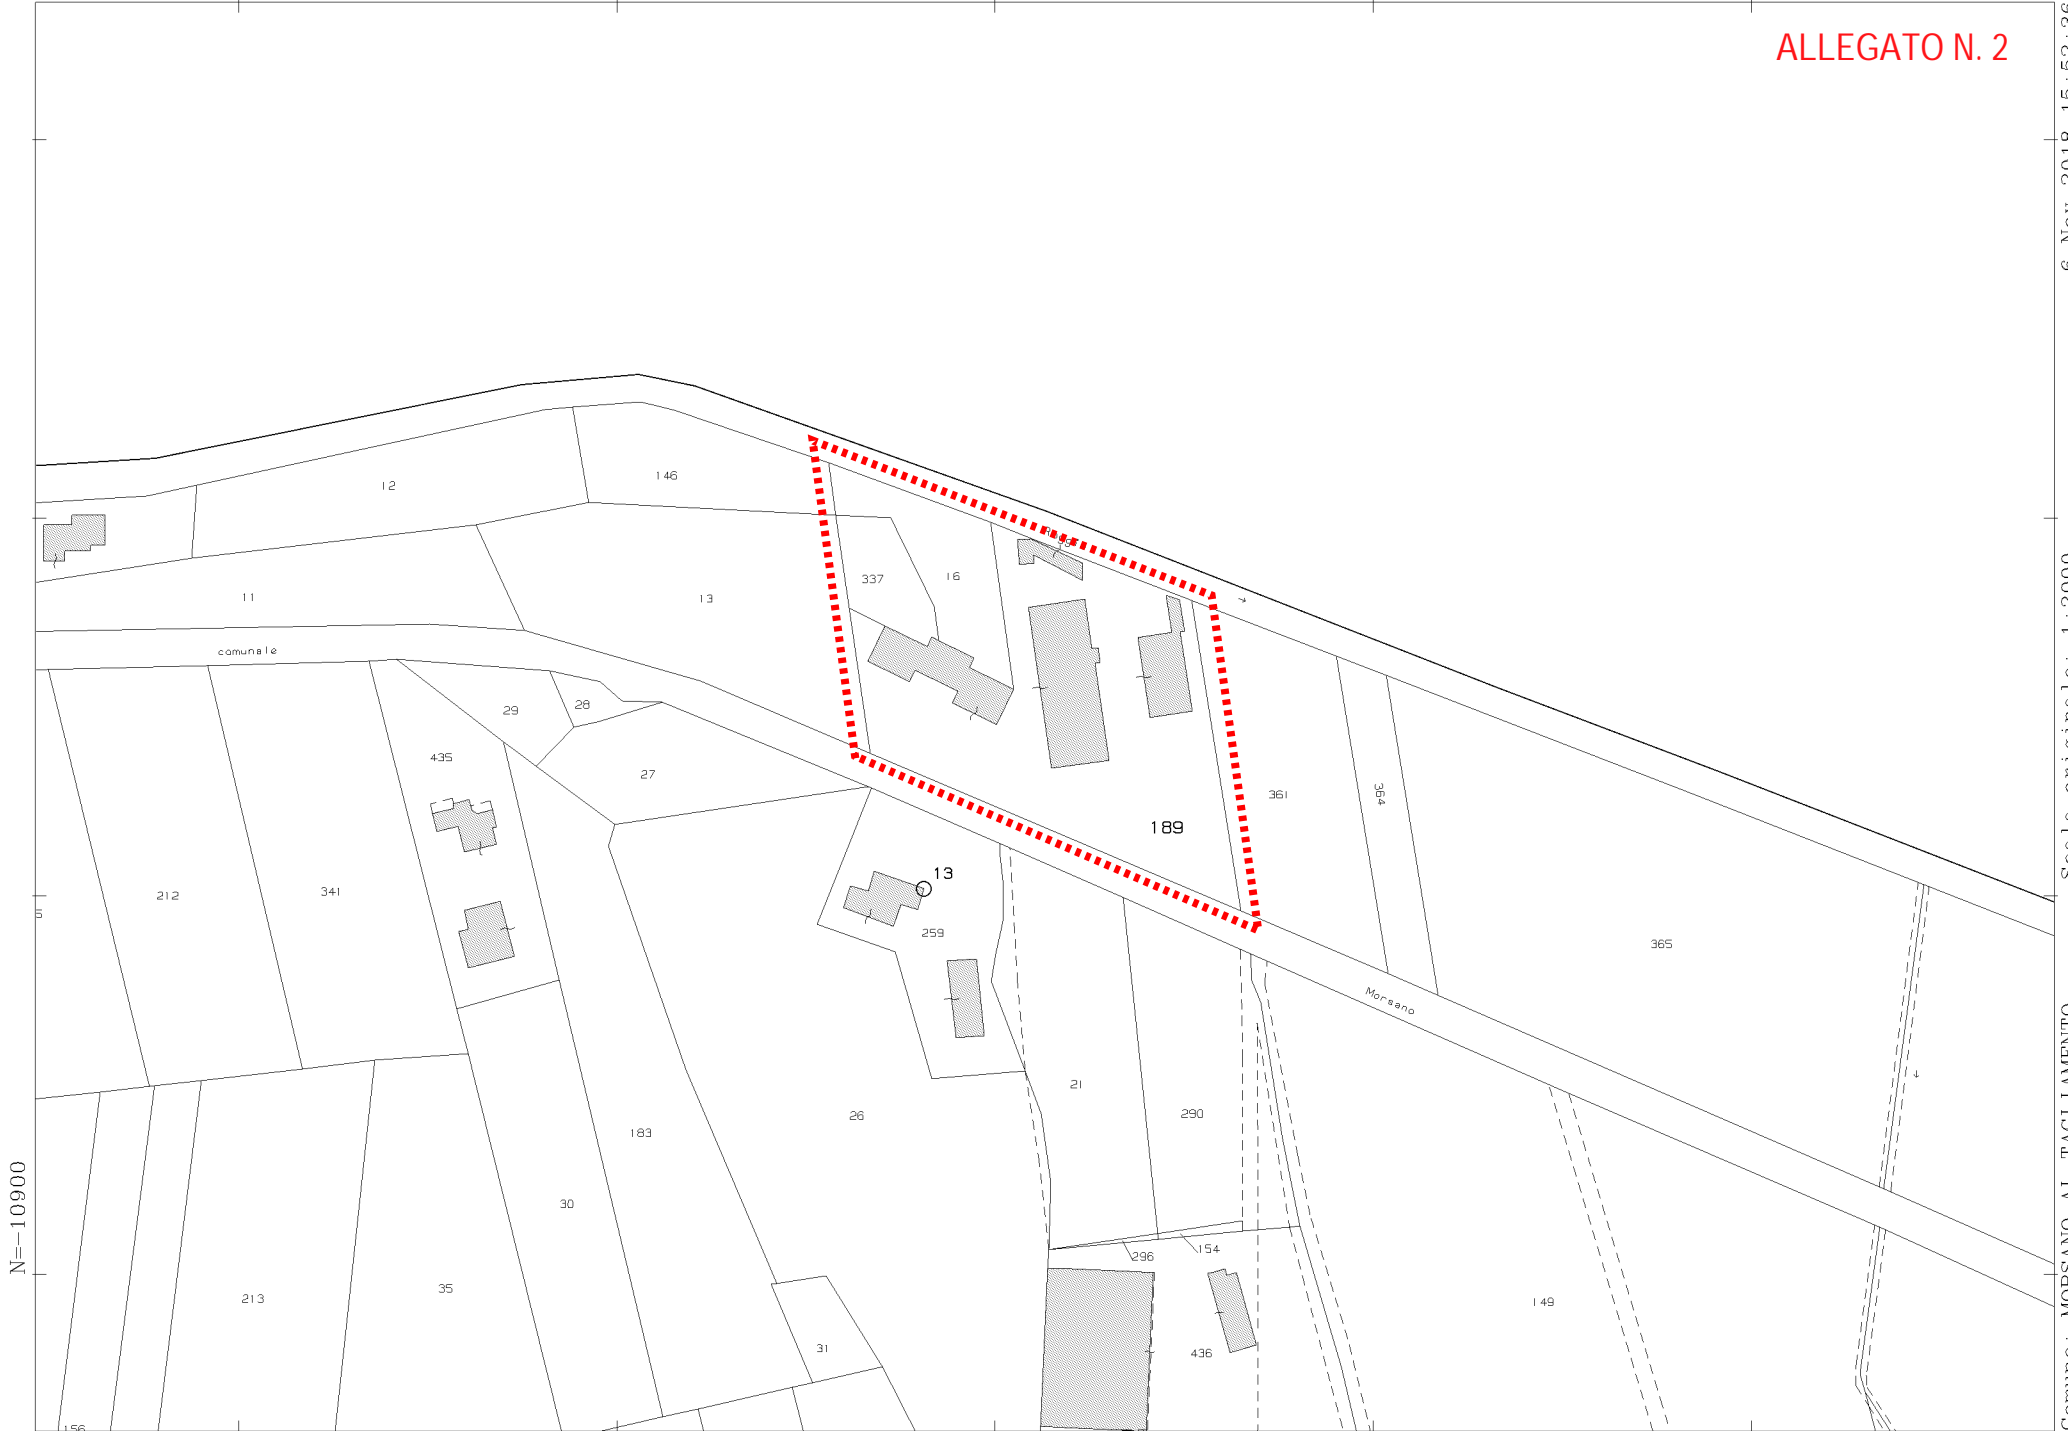

ALLEGATO N. 2

N=-10900

E=22600

1 Particella: 189

Comune: MORSANO AL TAGLIAMENTO
Scala originale: 1:2000
Dimensione cornice: 534.000 x 378.000 metri

6-Nov-2018 15:52:36
Prot. n. T287441/2018

Foglio: 20

Comune: MORSANO AL TAGLIAMENTO
Scala originale: 1:2000
Dimensione cornice: 534.000 x 378.000 metri