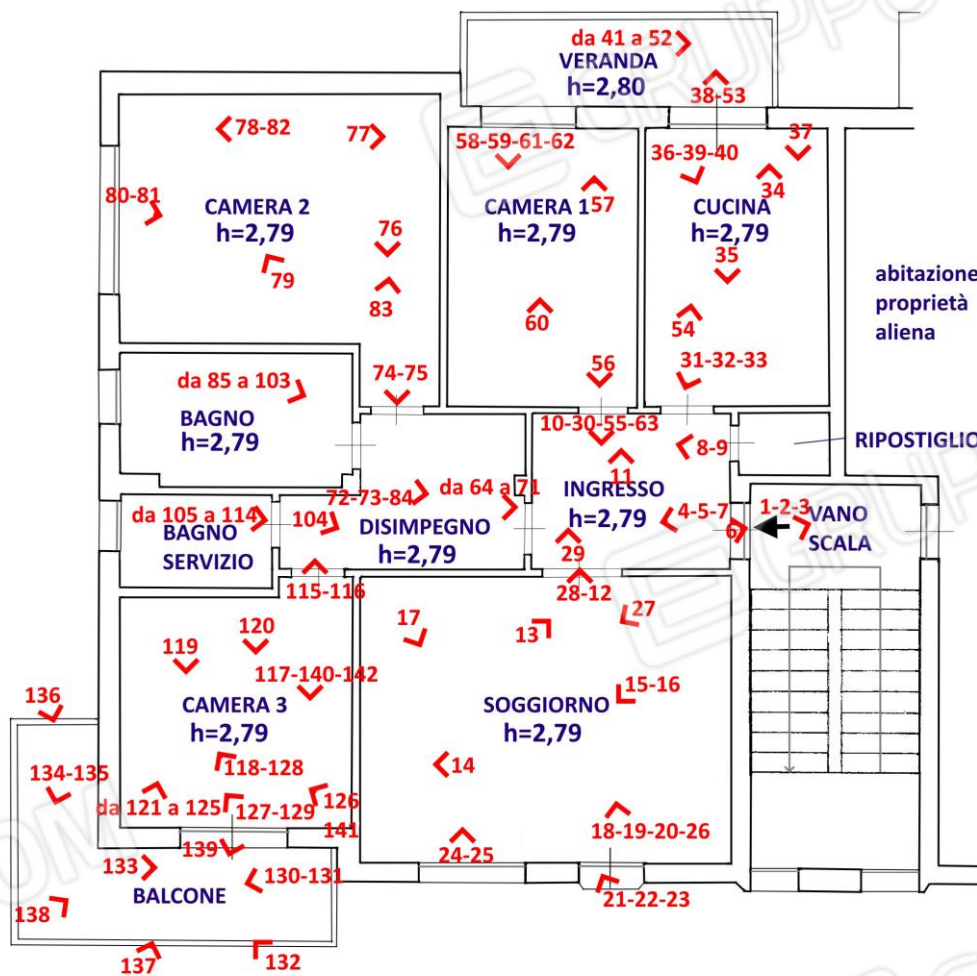

DOCUMENTAZIONE FOTOGRAFICA DELL'ABITAZIONE

sita al piano primo, interno n. 3
censita al fl. 11, p.lla 926 sub. 3
(con annessa cantina al piano seminterrato)

ABITAZIONE PIANO PRIMO

scoperto comune spazio di manovra

scoperto
comune
giardino

scoperto comune
giardino

1) Portoncino di ingresso int. 3

2) Ingresso

3) Portoncino

4)

5)

6) Ingresso

7)

8) Ripostiglio

9)

10) Ingresso

11)

12) Soggiorno

13)

14)

15)

16)

17)

18) Soggiorno

19)

20)

21)

22) Affaccio da soggiorno