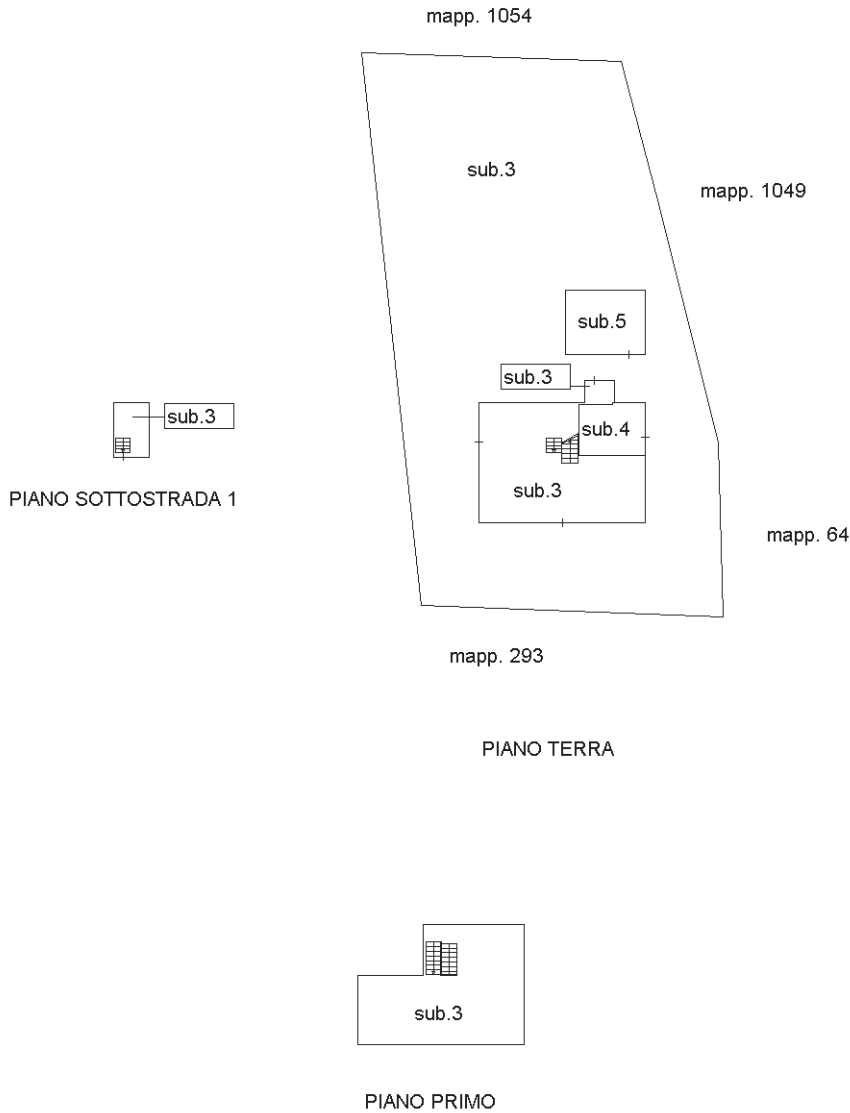

Agenzia delle Entrate
CATASTO FABBRICATI
Ufficio Provinciale di
Pordenone

ELABORATO PLANIMETRICO

Compilato da:

Iscritto all'albo:

Comune di Azzano Decimo

Sezione: Foglio: 20

Particella: 63

Protocollo n. PN0030449 del 20/05/2024

Tipo Mappale n. 29740 del 15/05/2024

Dimostrazione grafica dei subalterni

Scala 1 : 500

Ultima planimetria in atti