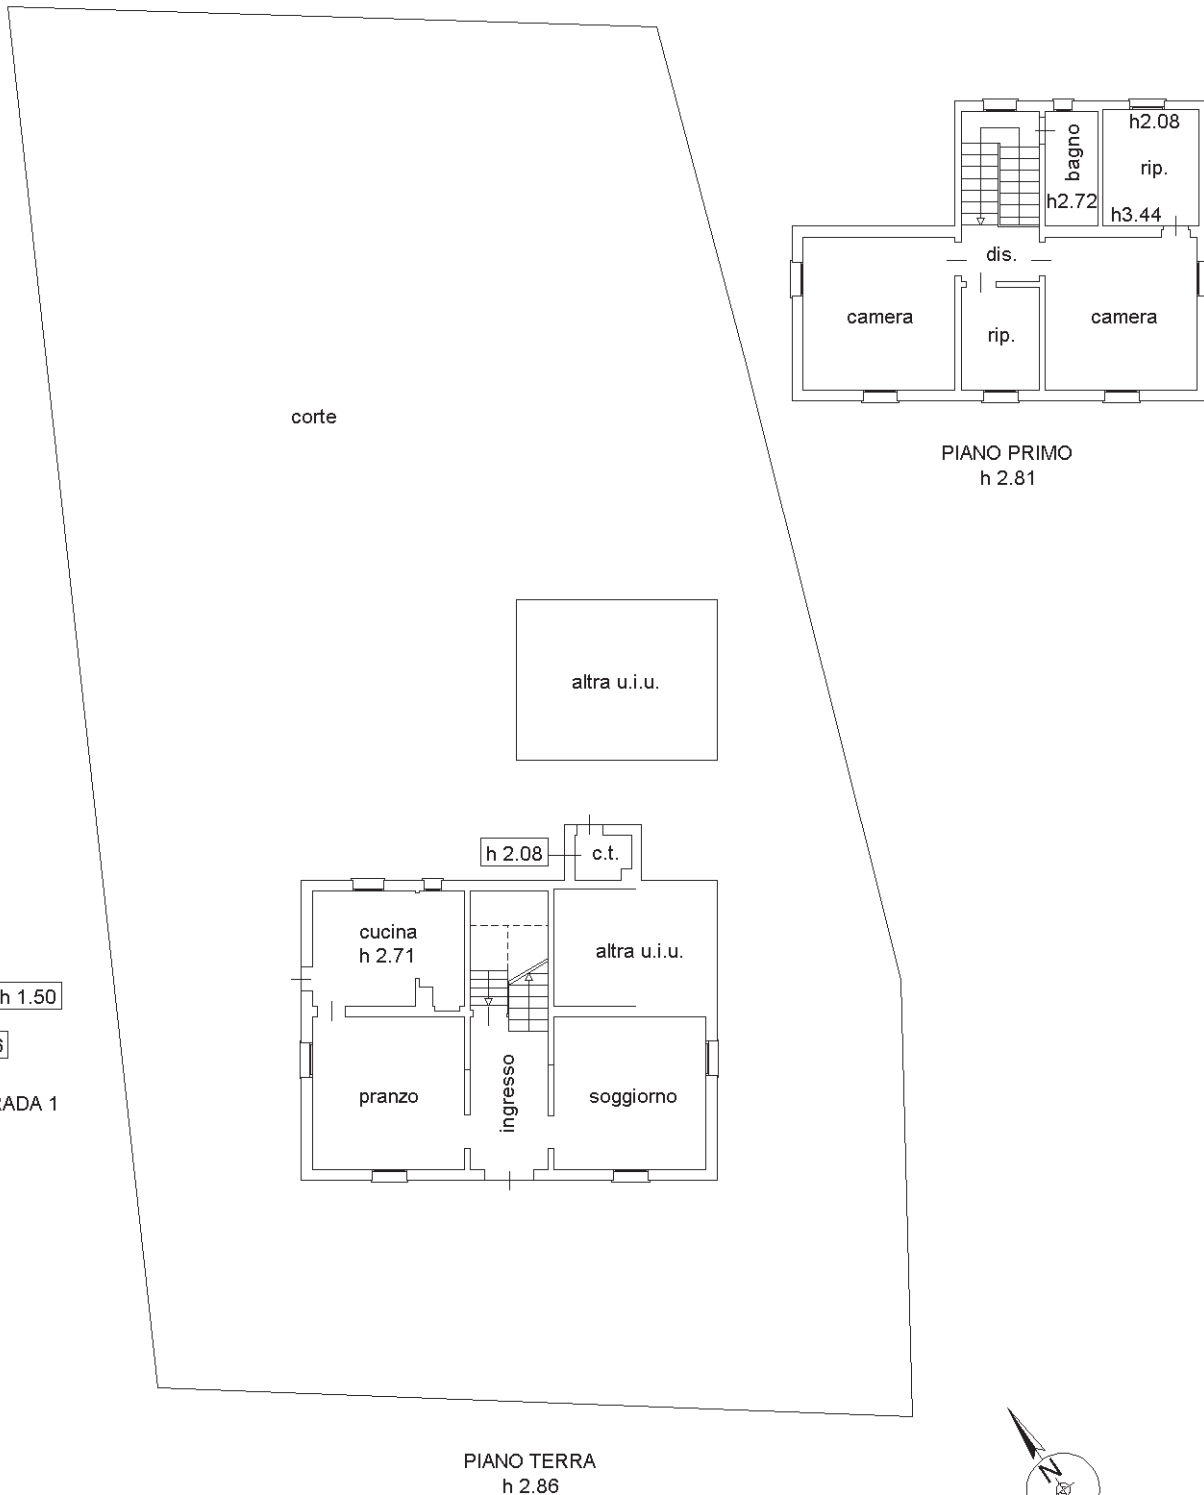

Comune di Azzano Decimo

Via Armentarezza (tiezzo)

civ. 2

Identificativi Catastali:

Sezione:

Foglio: 20

Particella: 63

Subalterno: 3

Compilata da:

Iscritto all'albo:

Planimetria

Scheda n. 1

Scala 1:200

Ultima planimetria in atti

Catasto dei Fabbricati - Situazione al 21/05/2024 - Comune di AZZANO DECIMO(A530) - < Foglio 20 - Particella 63 - Subalterno 3 >
VIA ARMENTAREZZA n. 2 Piano S1-T - 1