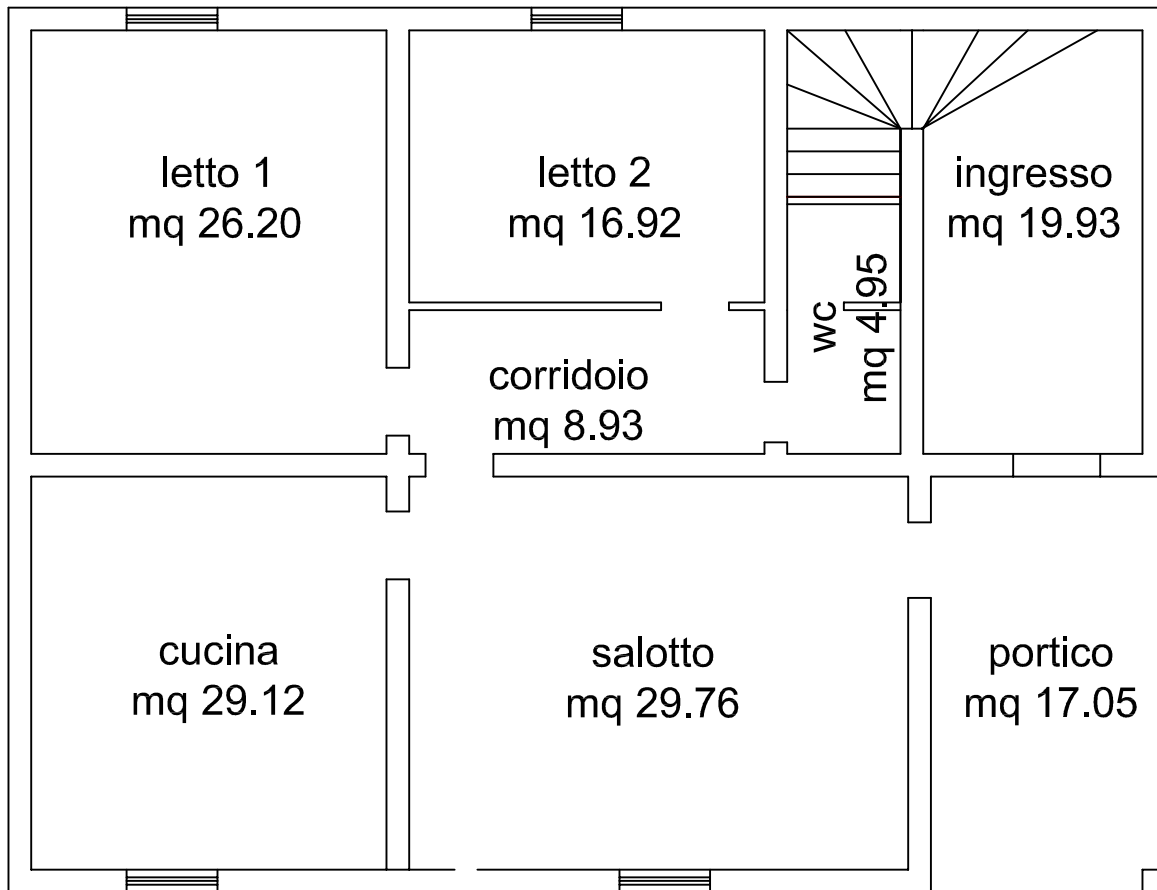

ALL. "A"

Piano Terra h = m 2.90

Piano Primo h = m 2.90

fg 72 mapp 255 - scala 1:100