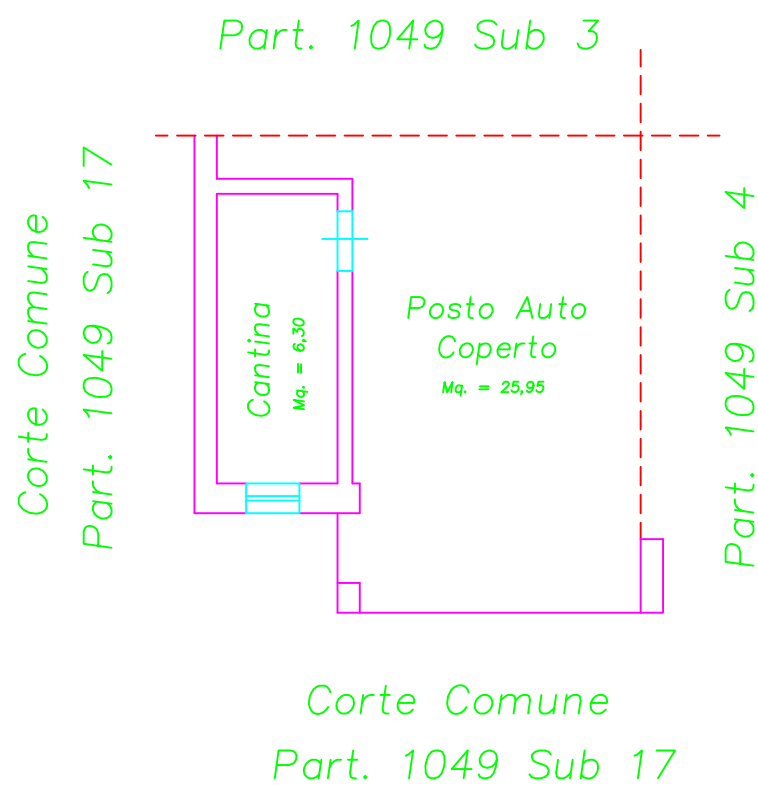

PIANTA PIANO SECONDO H. = Cm 270,00

SCALA 1:100

PIANTA PIANO TERRA H. = Cm 265,00

SCALA 1:100

- LOTTO UNICO (FOGLIO 9 PART. 1049 SUB 5) -

IMMOBILE SITO IN ROCCASECCA (FR), VIA CAPPELLA SNC – SCALA A INT. 3
– PORZIONE DI FABBRICATO – FOGLIO 9 PART. 1049 Sub 5 PIANO TERRA – SECONDO
CON CORTE COMUNE NON CENSIBILE (FOGLIO 9 PART. 1049 Sub 2 E Sub 17)