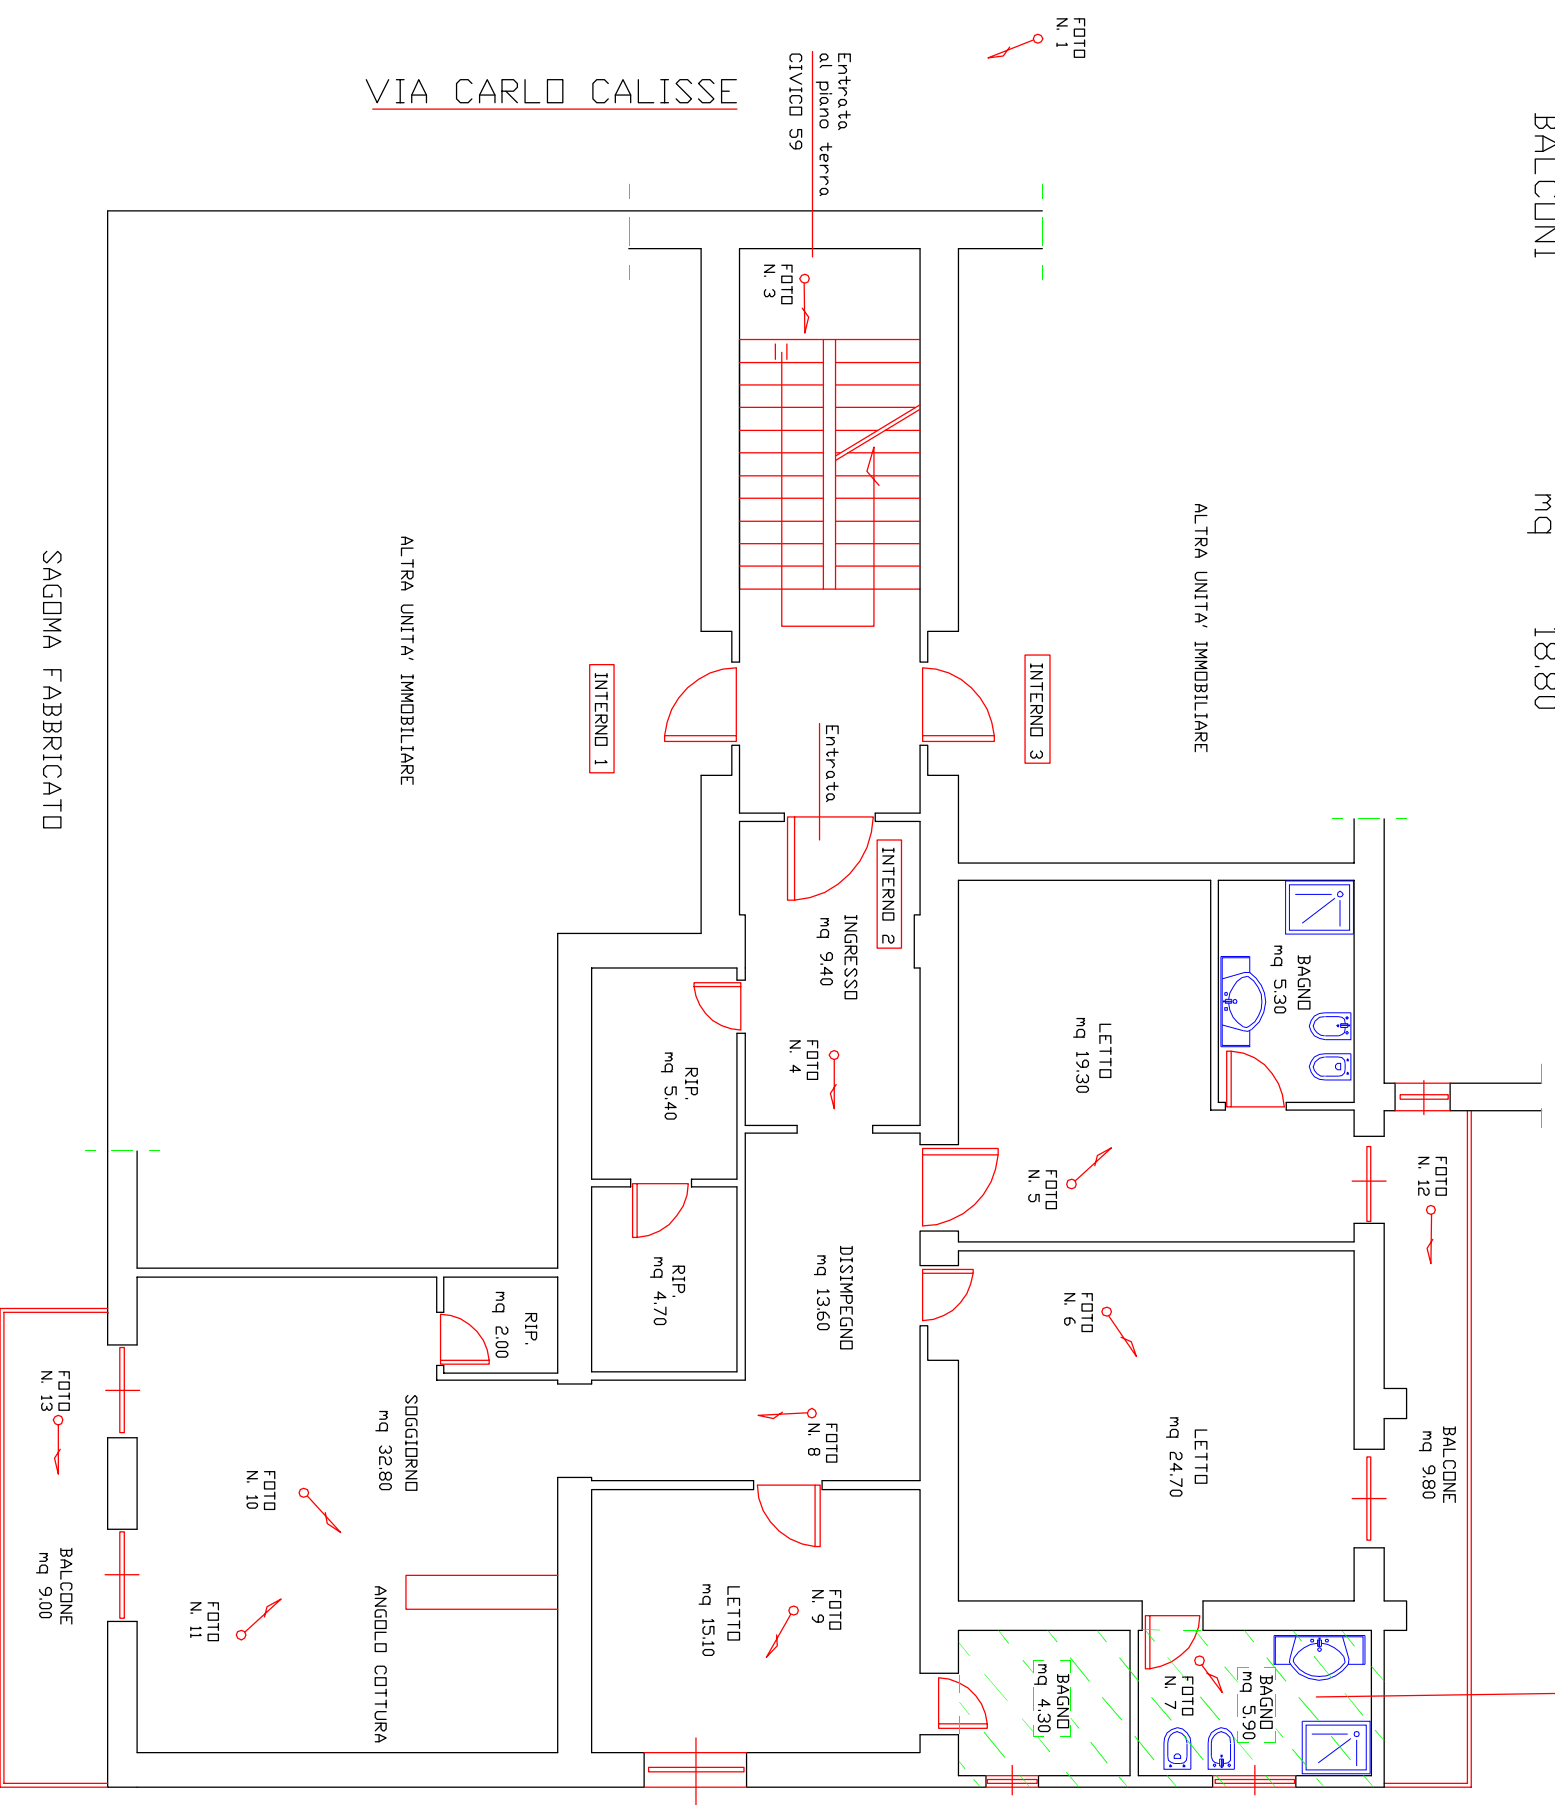

PLANIMETRIA APPARTAMENTO RAPP. 1:100
Immobile sito in Civitavecchia Via Carlo
Calisse n. 59 piano 1.

IL CTU
Geometra Antonio Pietrafesa

TAVOLA 1

STRALCIDO CATASTALE
Immobile sito in Civitavecchia
foglio 23 particella 345 sub. 6

orientamento

PIANTA PIANO PRIMO		
SUPERFICIE UTILE	mq	142,00
SUPERFICIE LORDA	mq	155,00
BALCONI	mq	18,80

Superficie ampliata con
concessione edilizia n 33
del 27 Aprile 1977

VIA CARLO CALISSE

VIA VINCENZO ANNOVAZZI