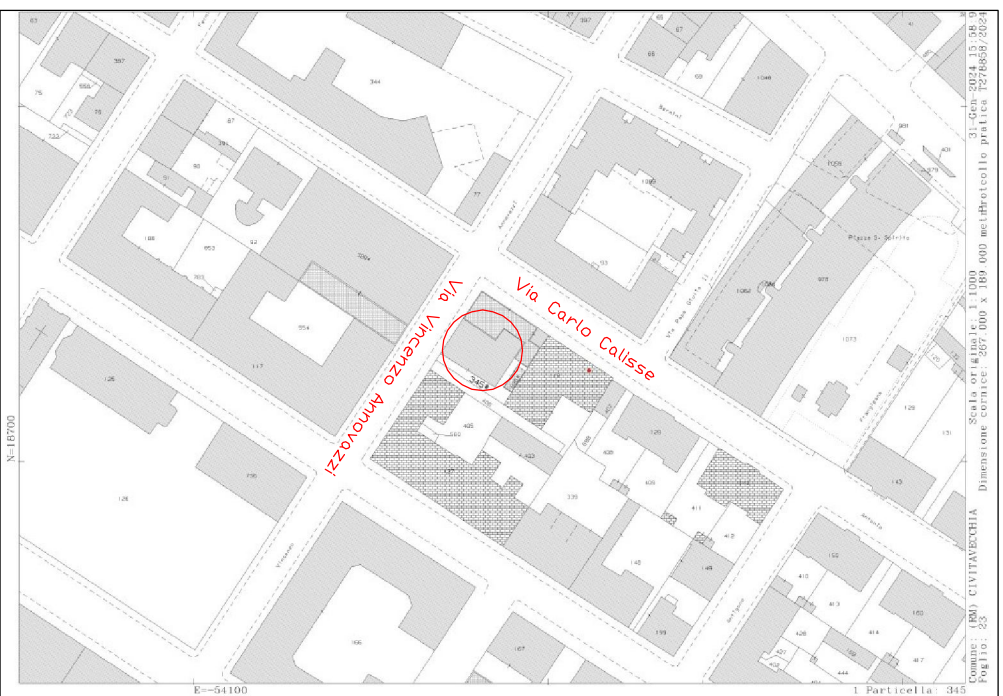

PLANIMETRIA APPARTAMENTO RAPP. 1:100
Immobile sito in Civitavecchia Via Carlo
Calisse n. 59 piano 1.

IL CTU
Geometra Antonio Pietrafesa

TAVOLA 1

STRALCIDO CATASTALE
Immobile sito in Civitavecchia
foglio 23 particella 345 sub. 6