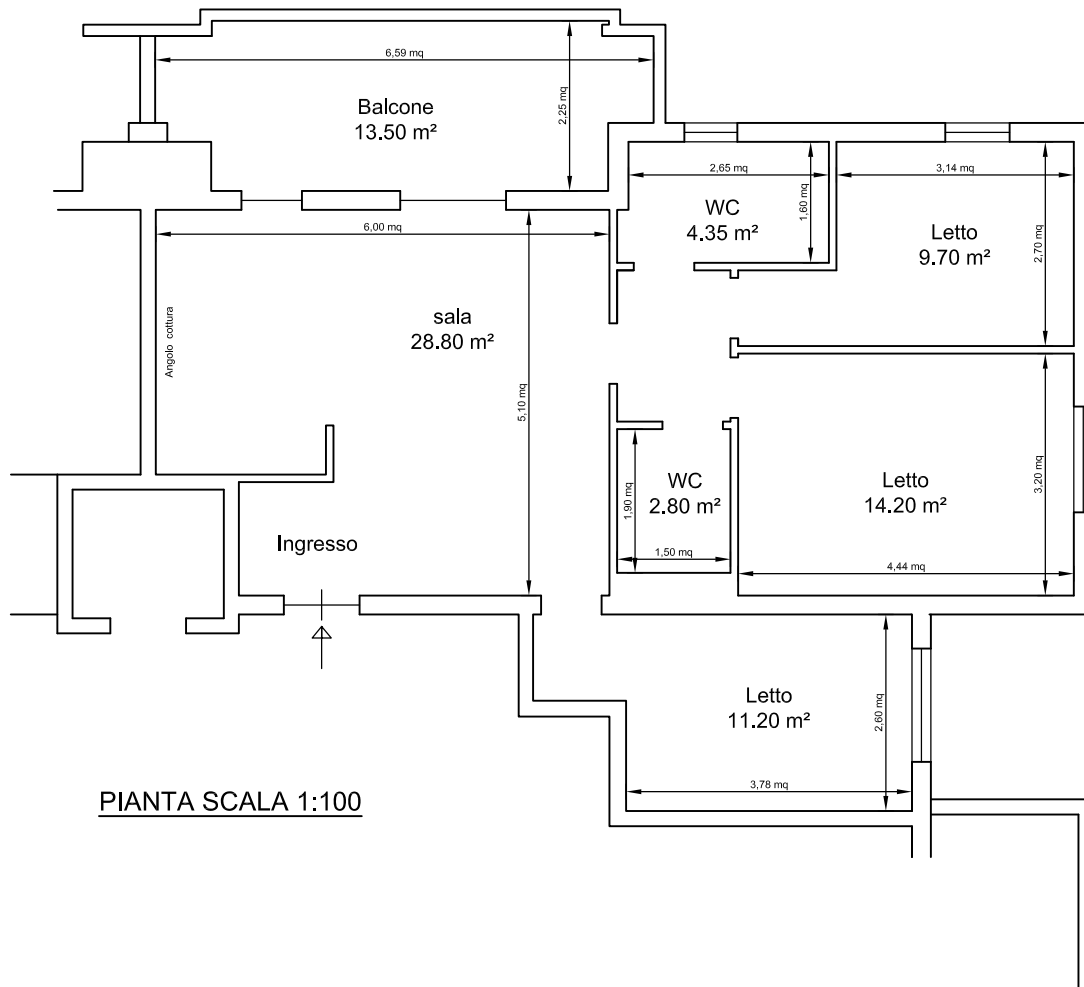

Box auto Scala 1:100

APPARTAMENTO VIA PADRI DOMINICANI N.15 PIANO 3 SCALA A INT.11

PIANTA SCALA 1:100

Cantina Scala 1:100

Vista Via Padri Dominicani n.15

Vista Via Padri Dominicani n.15

Vista Via Padri Dominicani n.15

Ingresso Via Padri Dominicani n.15

Portone di ingresso

Seconda porta interna

Androne

Piano terzo

Ingresso

Sala

Controcampo

Camera 01

Camera 02

Camera 03

Bagno 01

Bagno 02

Balcone

Box auto

Interno box auto