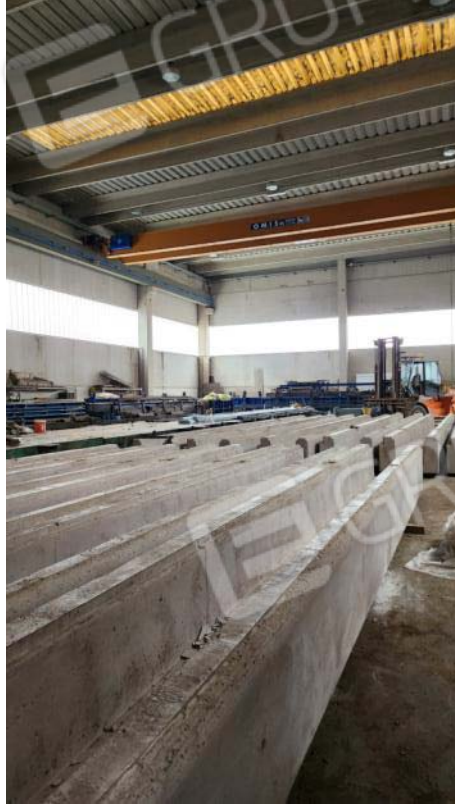

STUDIO DI ARCHITETTURA

ARCH. S STUDIO
ANDREA PETRALLA SARA PETRALLA

ARCH. SARA PETRALLA

VIA C. DEBUSSY, 11 - 00053 CIVITAVECCHIA (RM)
CELL. 3497634415
E-MAIL: sara.petralla1@gmail.com
PEC: s.petralla@pec.archrm.it