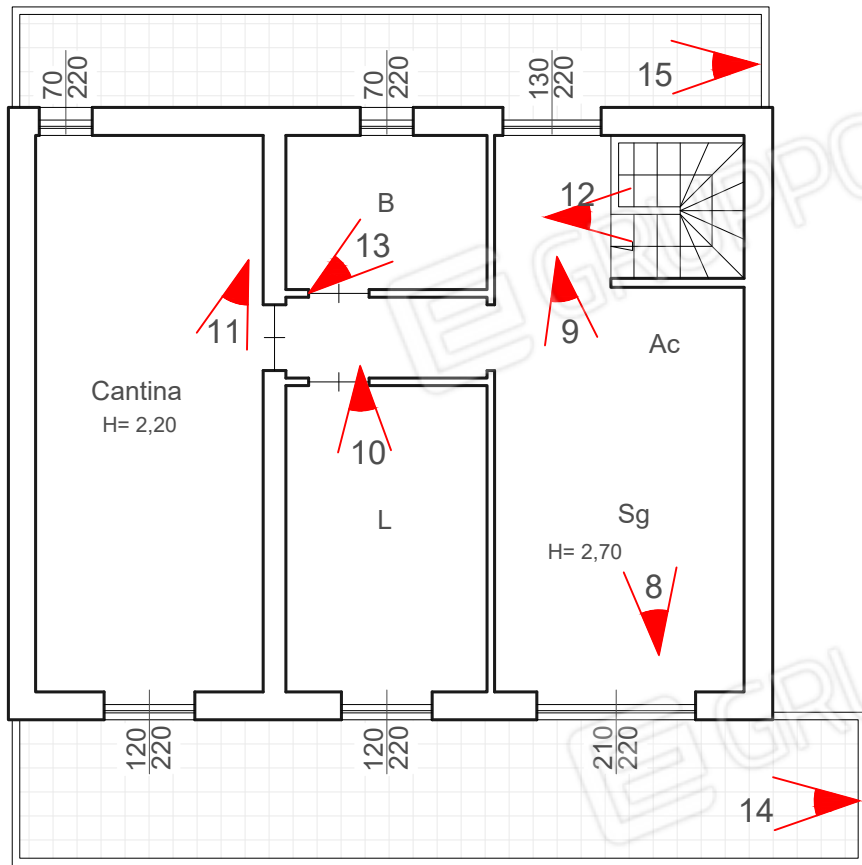

violetti interni condominiali

violetti interni condominiali

altra u.i.

AREA PILOTIS H= 2,20

violetti interni condominiali

FOTO 1

FOTO 2

FOTO 3

FOTO 4

FOTO 5

FOTO 6

FOTO 7

FOTO 8

FOTO 9

FOTO 10

FOTO 11