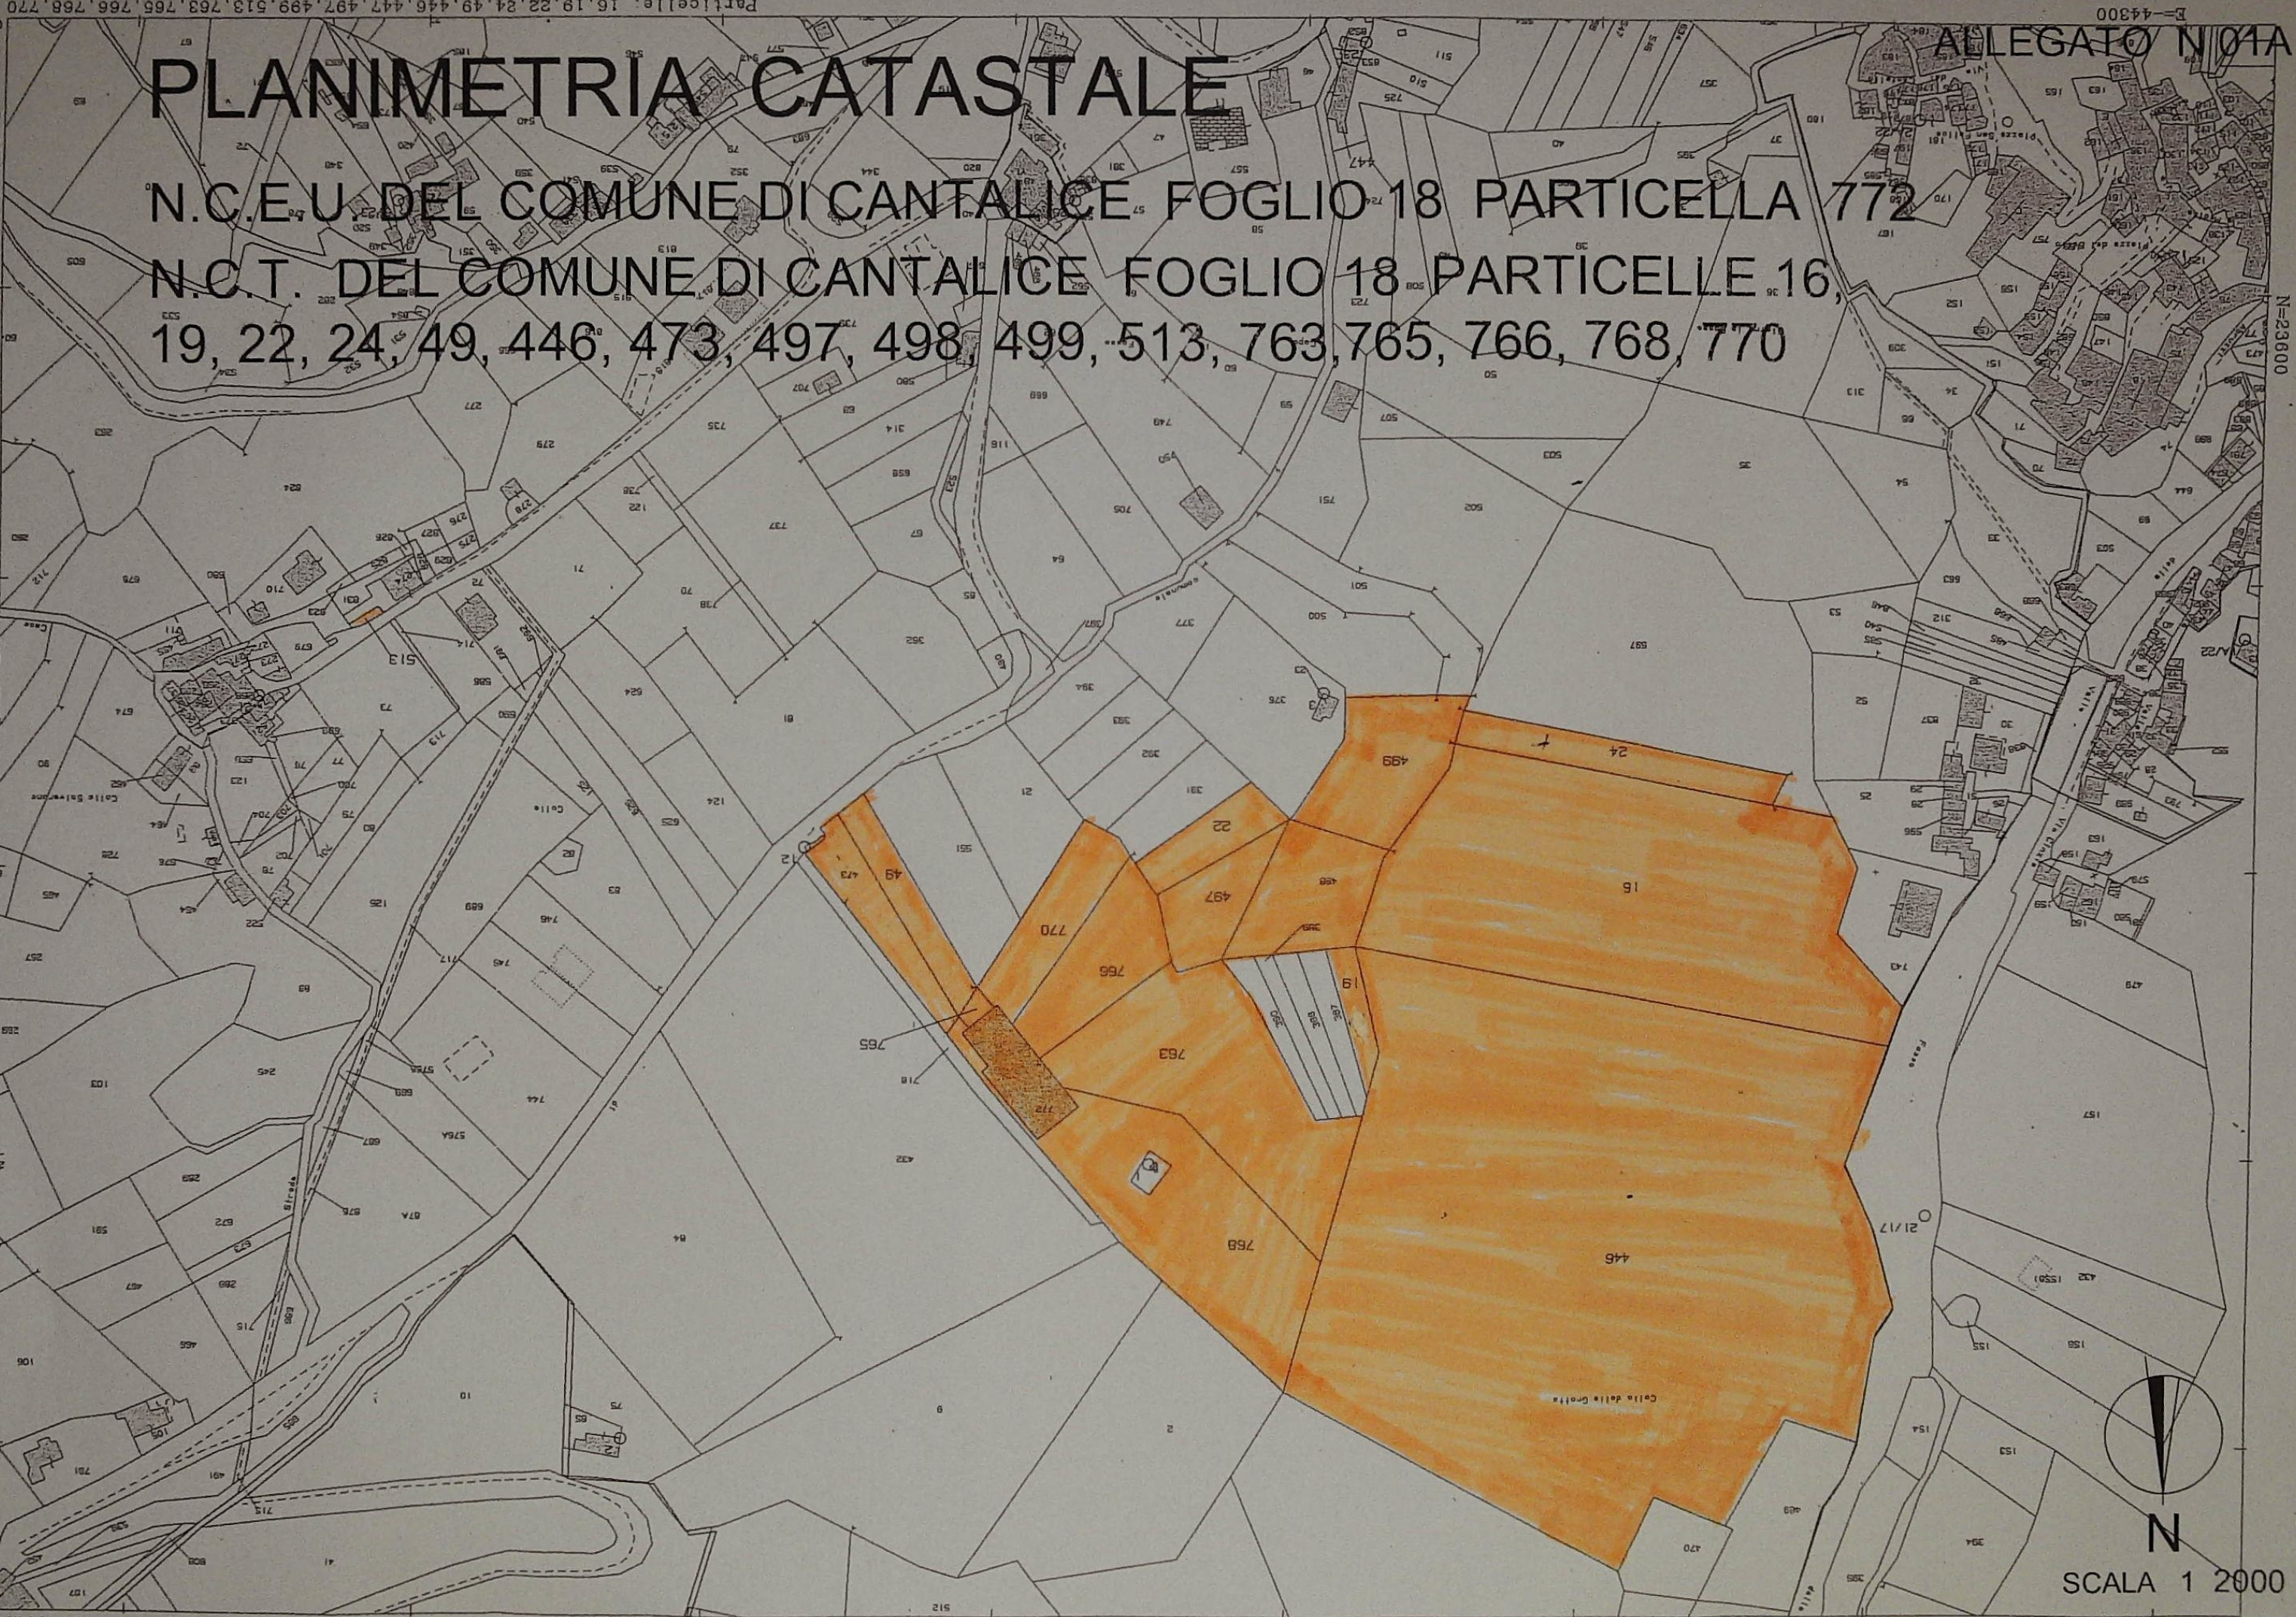

PLANIMETRIA CATASTALE

N.C.E.U. DEL COMUNE DI CANTALICE FOGLIO 18 PARTICELLA 772

N.C.T. DEL COMUNE DI CANTALICE FOGLIO 18 PARTICELLE 16, 19, 22, 24, 49, 446, 473, 497, 498, 499, 513, 763, 765, 766, 768, 770

 N
 SCALA 1 2000

Particelle: 16, 19, 22, 24, 49, 446, 447, 497, 498, 499, 513, 763, 765, 766, 768, 770

Comune: CANTALICE
Foglio: 18

Scala originale: 1:2000
Dimensione cornice: 776.000 x 552.000 metri

13-Lug-20 12.42
Prot. n. RI0117894/20