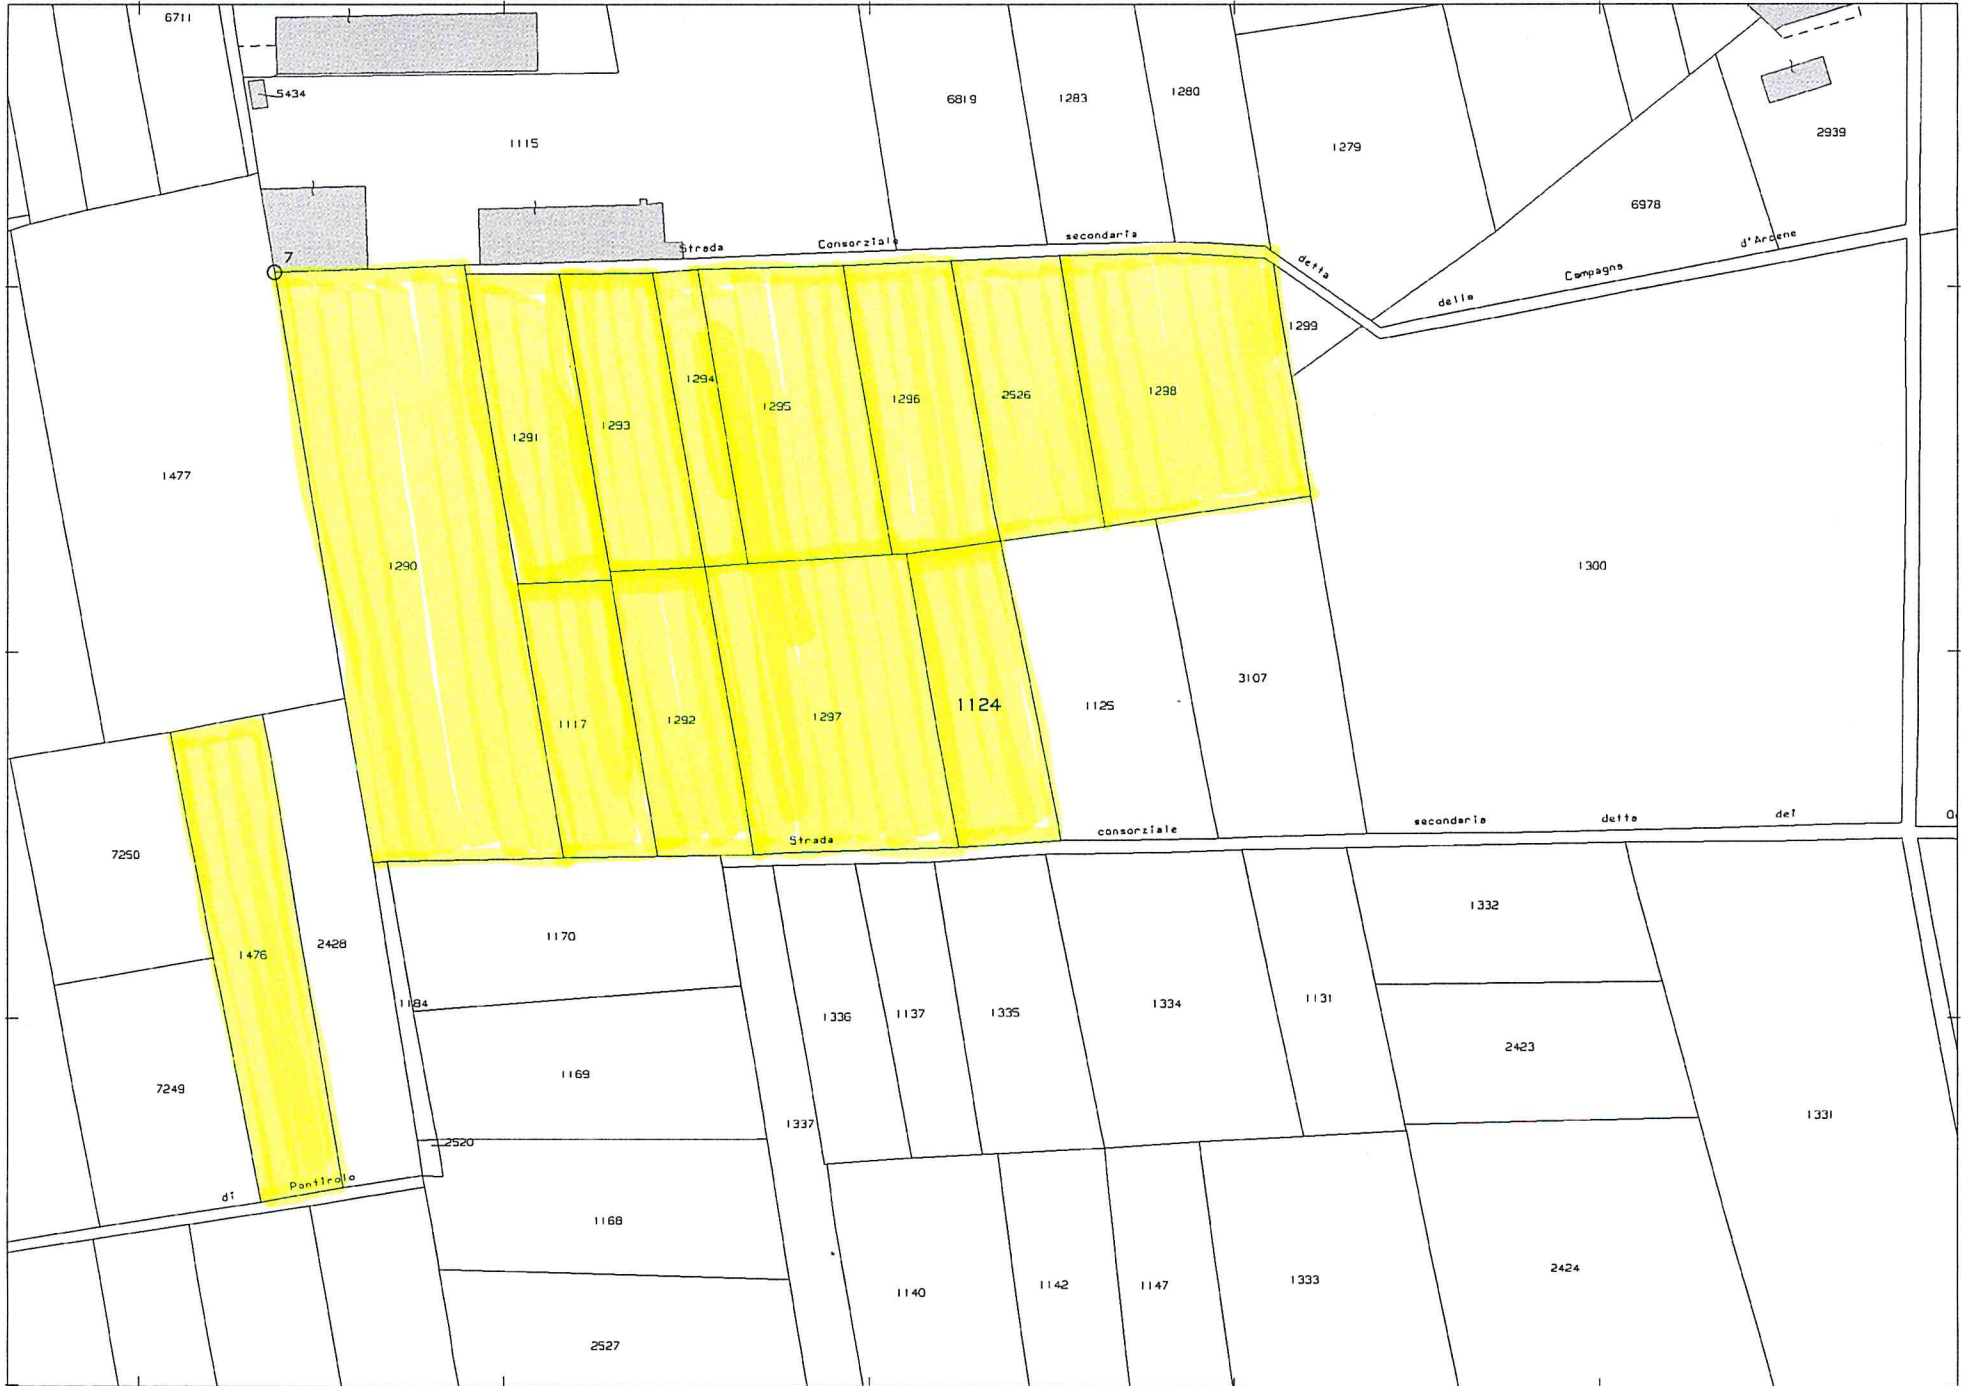

24-Nov-2020 16:58:9
Prot. n. T322679/2020

Scala originale: 1:2000
Dimensione cornice: 1940.000 x 1380.000 metri

Comune: PONTIROLO NUOVO
Foglio: 910

N=5045800

E=1545000

1 Particella: 2428

N=5046100

E=1545900

1 Particella: 1124

Comune: PONTIROLO NUOVO
 Foglio: 910
 Dimensione cornice: 534.000 x 378.000 metri
 Scala originale: 1:2000
 12-Ago-2020 17:2:2
 Prof. n. T128586/2020