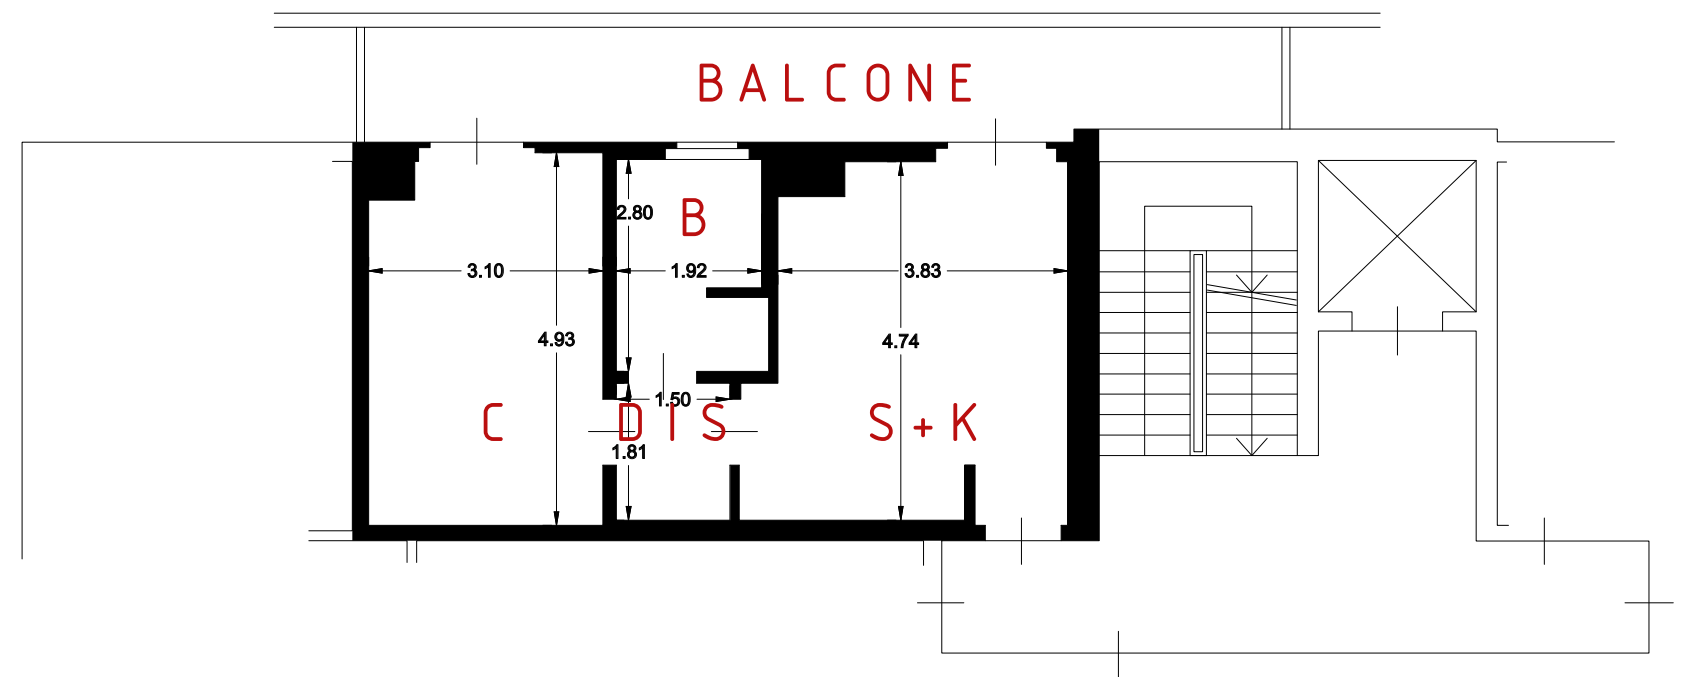

SUPERFICI

Superficie lorda appartamento: 49 mq
Superficie netta appartamento: 42.63 mq

S+K sup. netta: 19.03 mq
C sup. netta: 15 mq
B sup. netta: 5.40 mq
DIS. sup. netta: 2.73 mq

BALCONE sup. netta: 17.36 mq

PIANTA PIANO SECONDO

H 2.70

scala 1:100

N. 65 - 2023 Reg. Es. Imm.

Giudice Dott.ssa Angela Randazzo - CTU Arch. Stefano Spagnolo