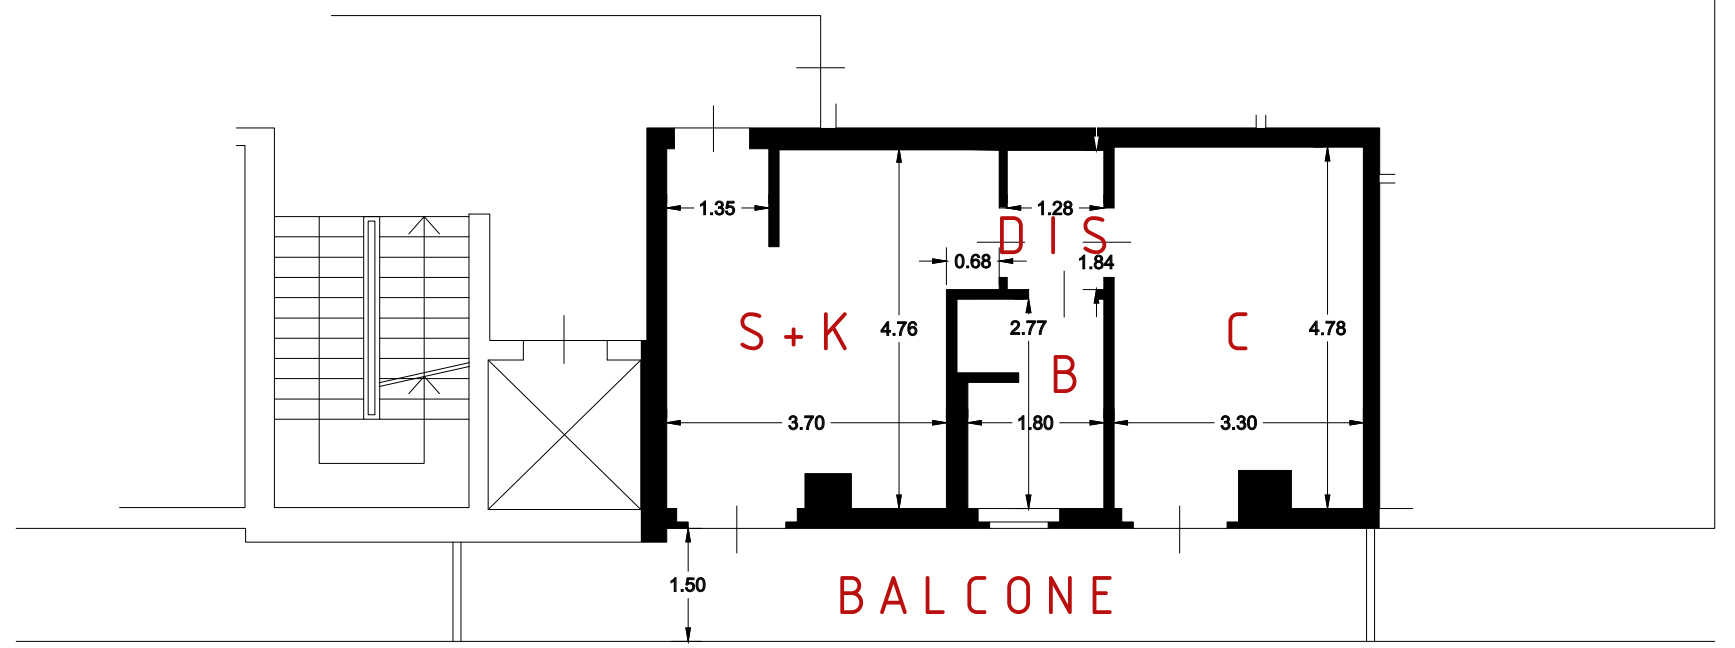

SUPERFICI

Superficie lorda appartamento: 48.54 mq
Superficie netta appartamento: 42.33 mq

S+K sup. netta: 18.80 mq
C sup. netta: 15.79 mq
B sup. netta: 5 mq
DIS. sup. netta: 2.35 mq

BALCONE sup. netta: 17.41 mq

PIANTA PIANO SECONDO

H 2.70

scala 1:100