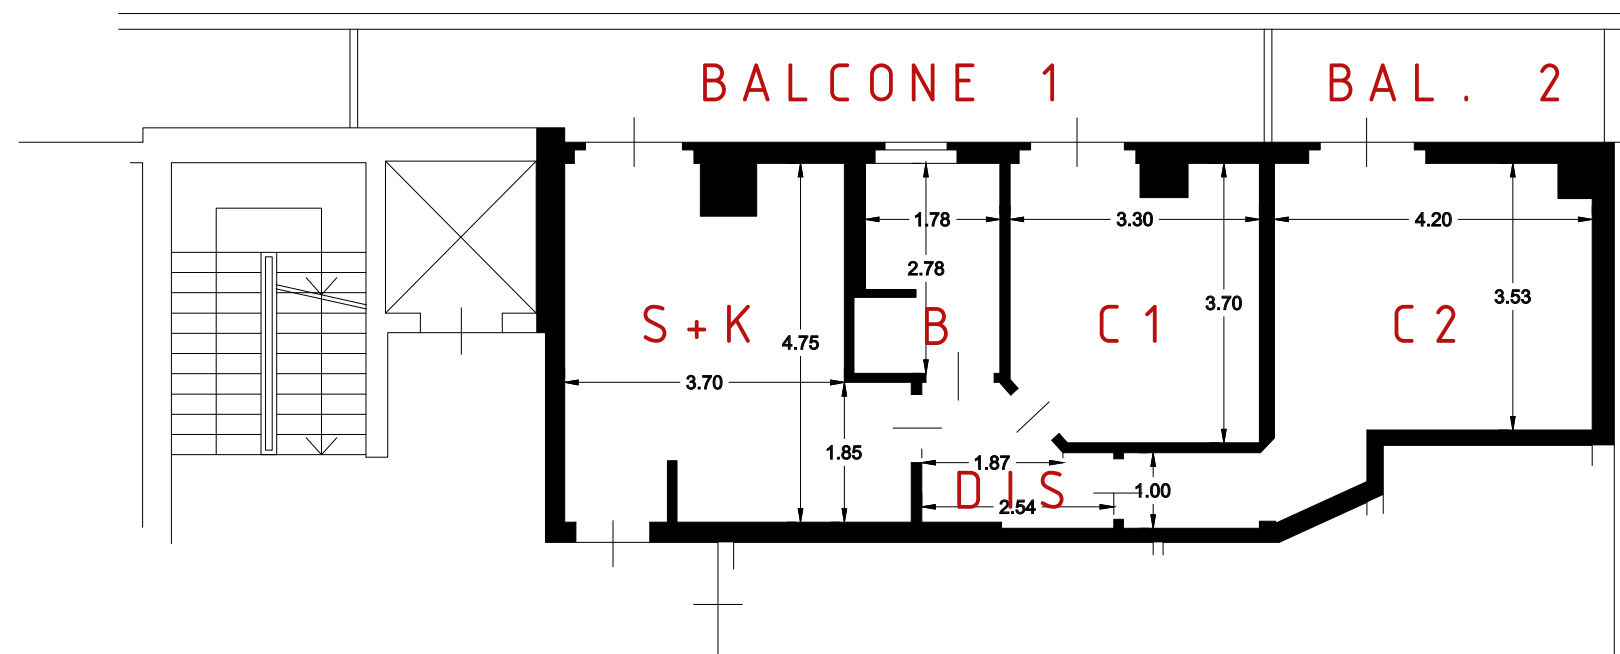

SUPERFICI

Superficie lorda appartamento: 68.16 mq
Superficie netta appartamento: 58.46 mq

S+K sup. netta: 19 mq
C1 sup. netta: 12 mq
C2 sup. netta: 15 mq
B sup. netta: 5 mq
DIS. sup. netta: 8.40 mq

BALCONE1 sup. netta: 17.40 mq
BALCONE2 sup. netta: 6.57 mq

PIANTA PIANO SECONDO

H 2.70

scala 1:100

N. 65 - 2023 Reg. Es. Imm.

Giudice Dott.ssa Angela Randazzo - CTU Arch. Stefano Spagnolo