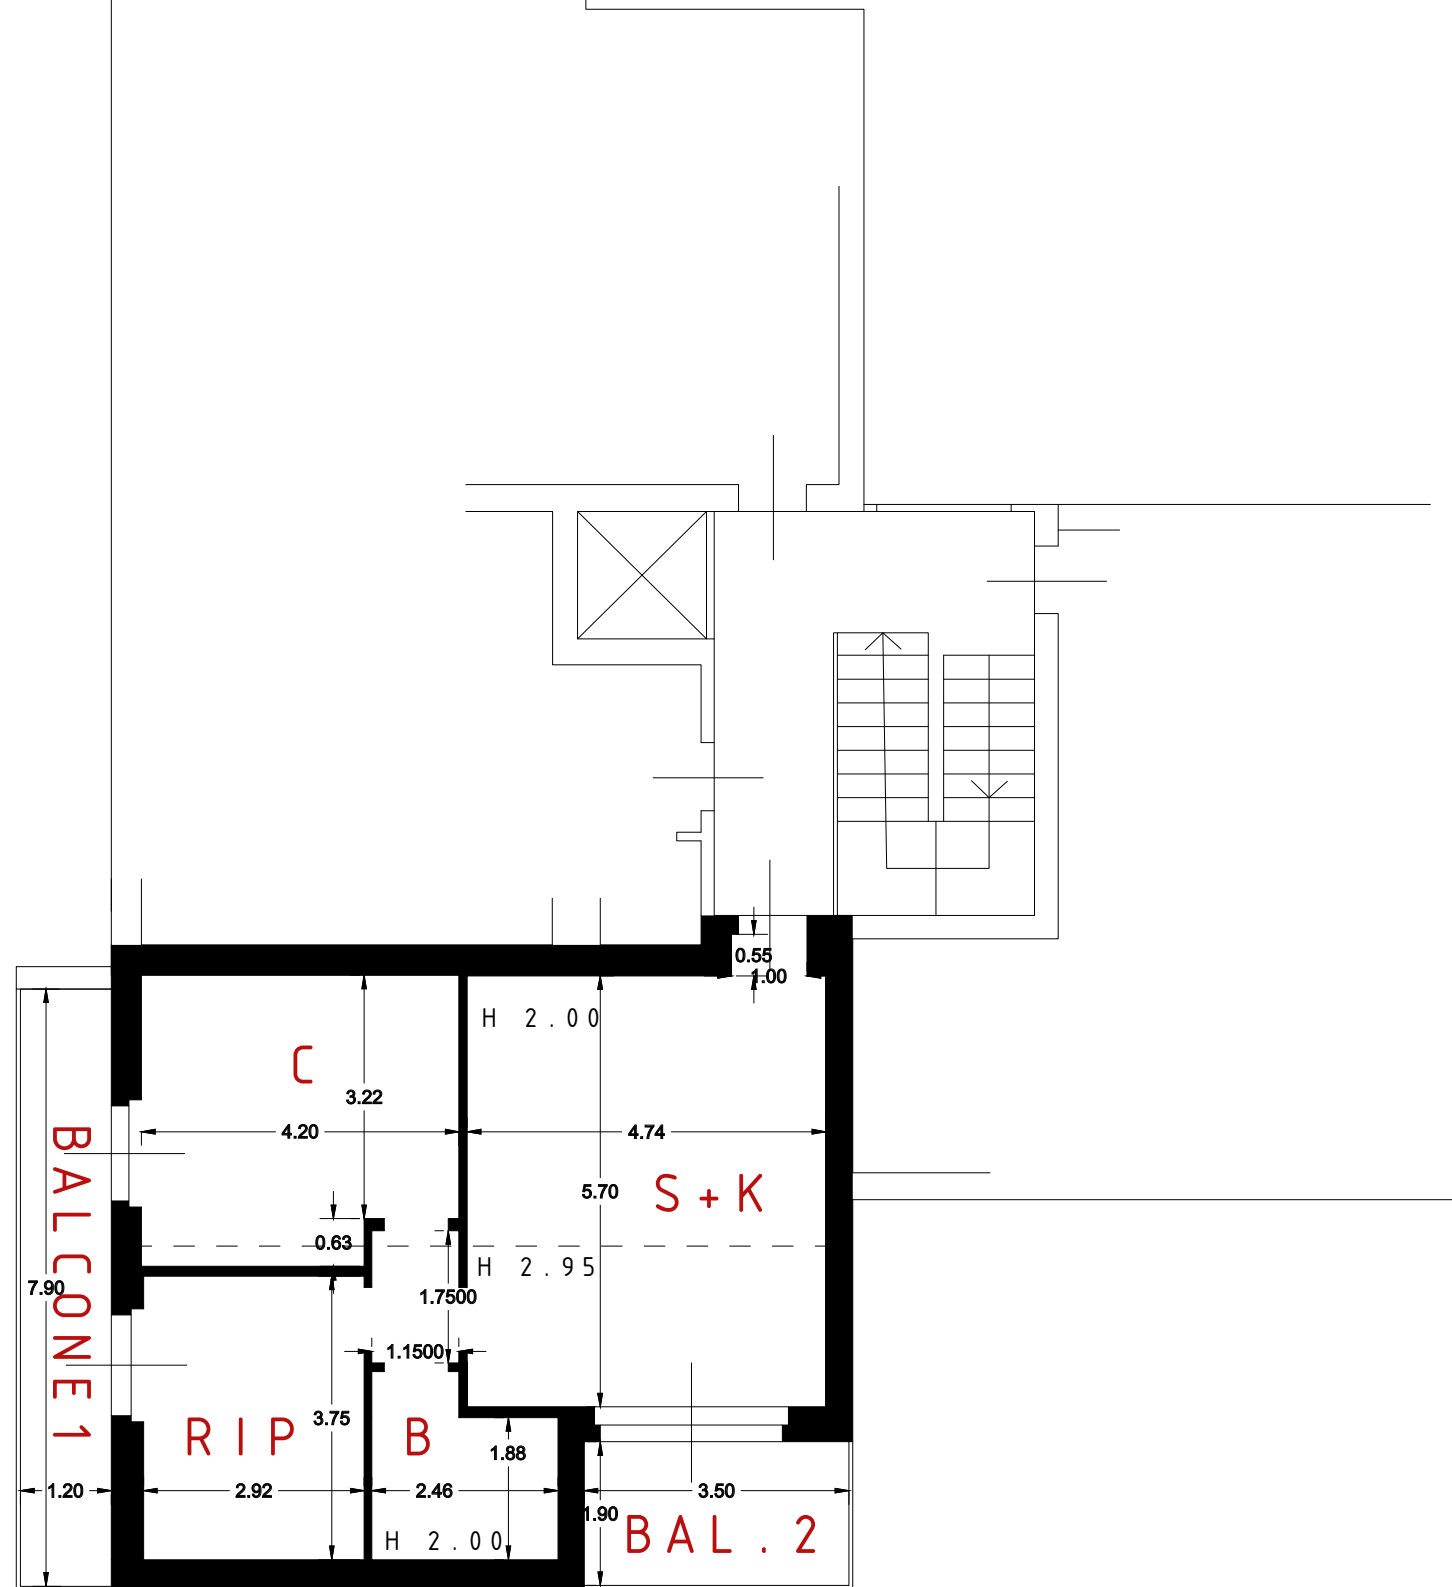

PIANTA PIANO TERZO scala 1:100

PIANTA PIANO INTERRATO scala 1:200

H 2.40

SUPERFICI

Superficie lorda appartamento: 74.30 mq  
 Superficie netta appartamento: 62.12 mq

S+K sup. netta: 27.56 mq  
 C sup. netta: 15.61 mq  
 B sup. netta: 5.32 mq  
 RIP sup. netta: 11.19 mq

BALCONE1 sup. netta: 9.48 mq  
 BALCONE2 sup. netta: 6.65 mq

GARAGE sup. netta: 19.78 mq