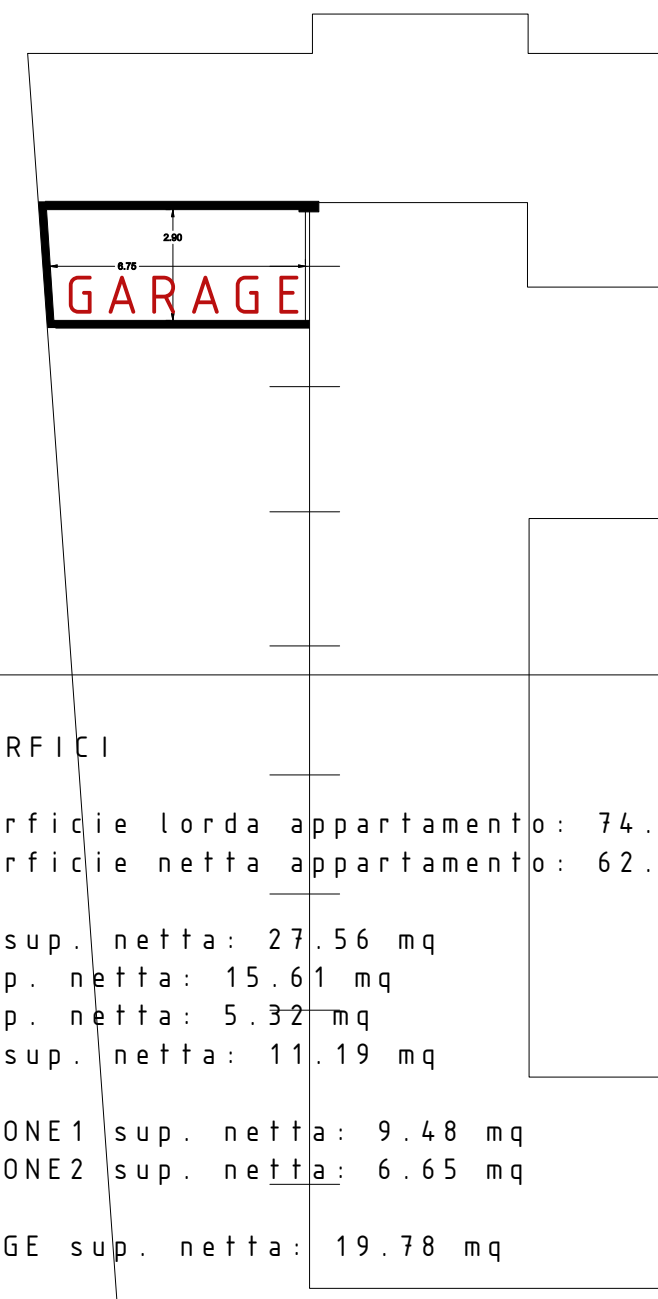

PIANTA PIANO TERZO scala 1:100

PIANTA PIANO INTERRATO scala 1:200

H 2.40

SUPERFICI

Superficie lorda appartamento: 74.30 mq  
 Superficie netta appartamento: 62.12 mq

S+K sup. netta: 27.56 mq  
 C sup. netta: 15.61 mq  
 B sup. netta: 5.32 mq  
 RIP sup. netta: 11.19 mq

BALCONE1 sup. netta: 9.48 mq  
 BALCONE2 sup. netta: 6.65 mq

GARAGE sup. netta: 19.78 mq