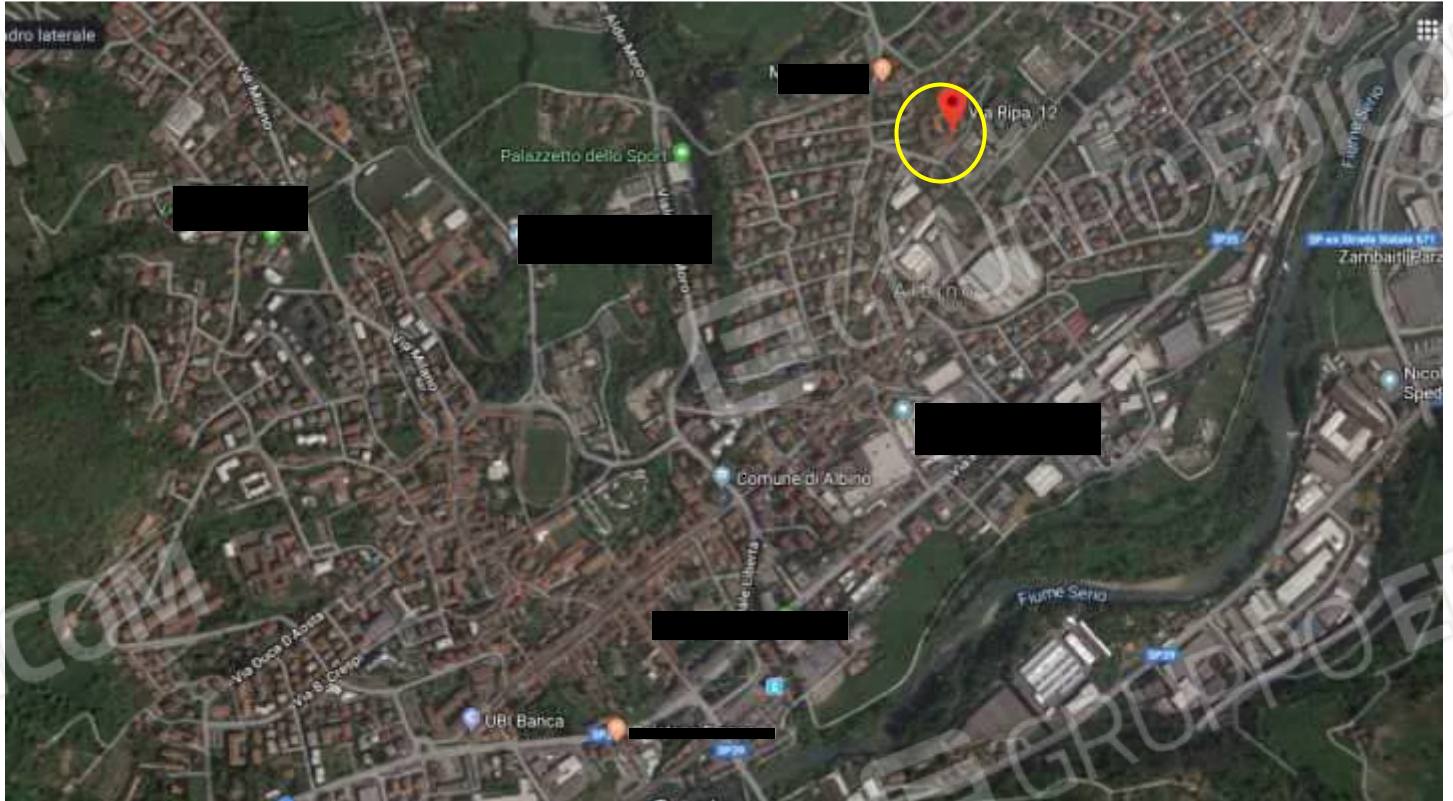

Geom. Dario Zamboni
Via PIGNOLO, 12 – 24121 BERGAMO (BG)

Geom. Dario Zamboni
Via PIGNOLO, 12 – 24121 BERGAMO (BG)

LOTTO 4

ALBINO – Via Ripa, 12, loc. Desenzano

CHIESA DEI CARMELITANI – SCONSACRATA

LOCALIZZAZIONE SUL TERRITORIO DI **ALBINO**