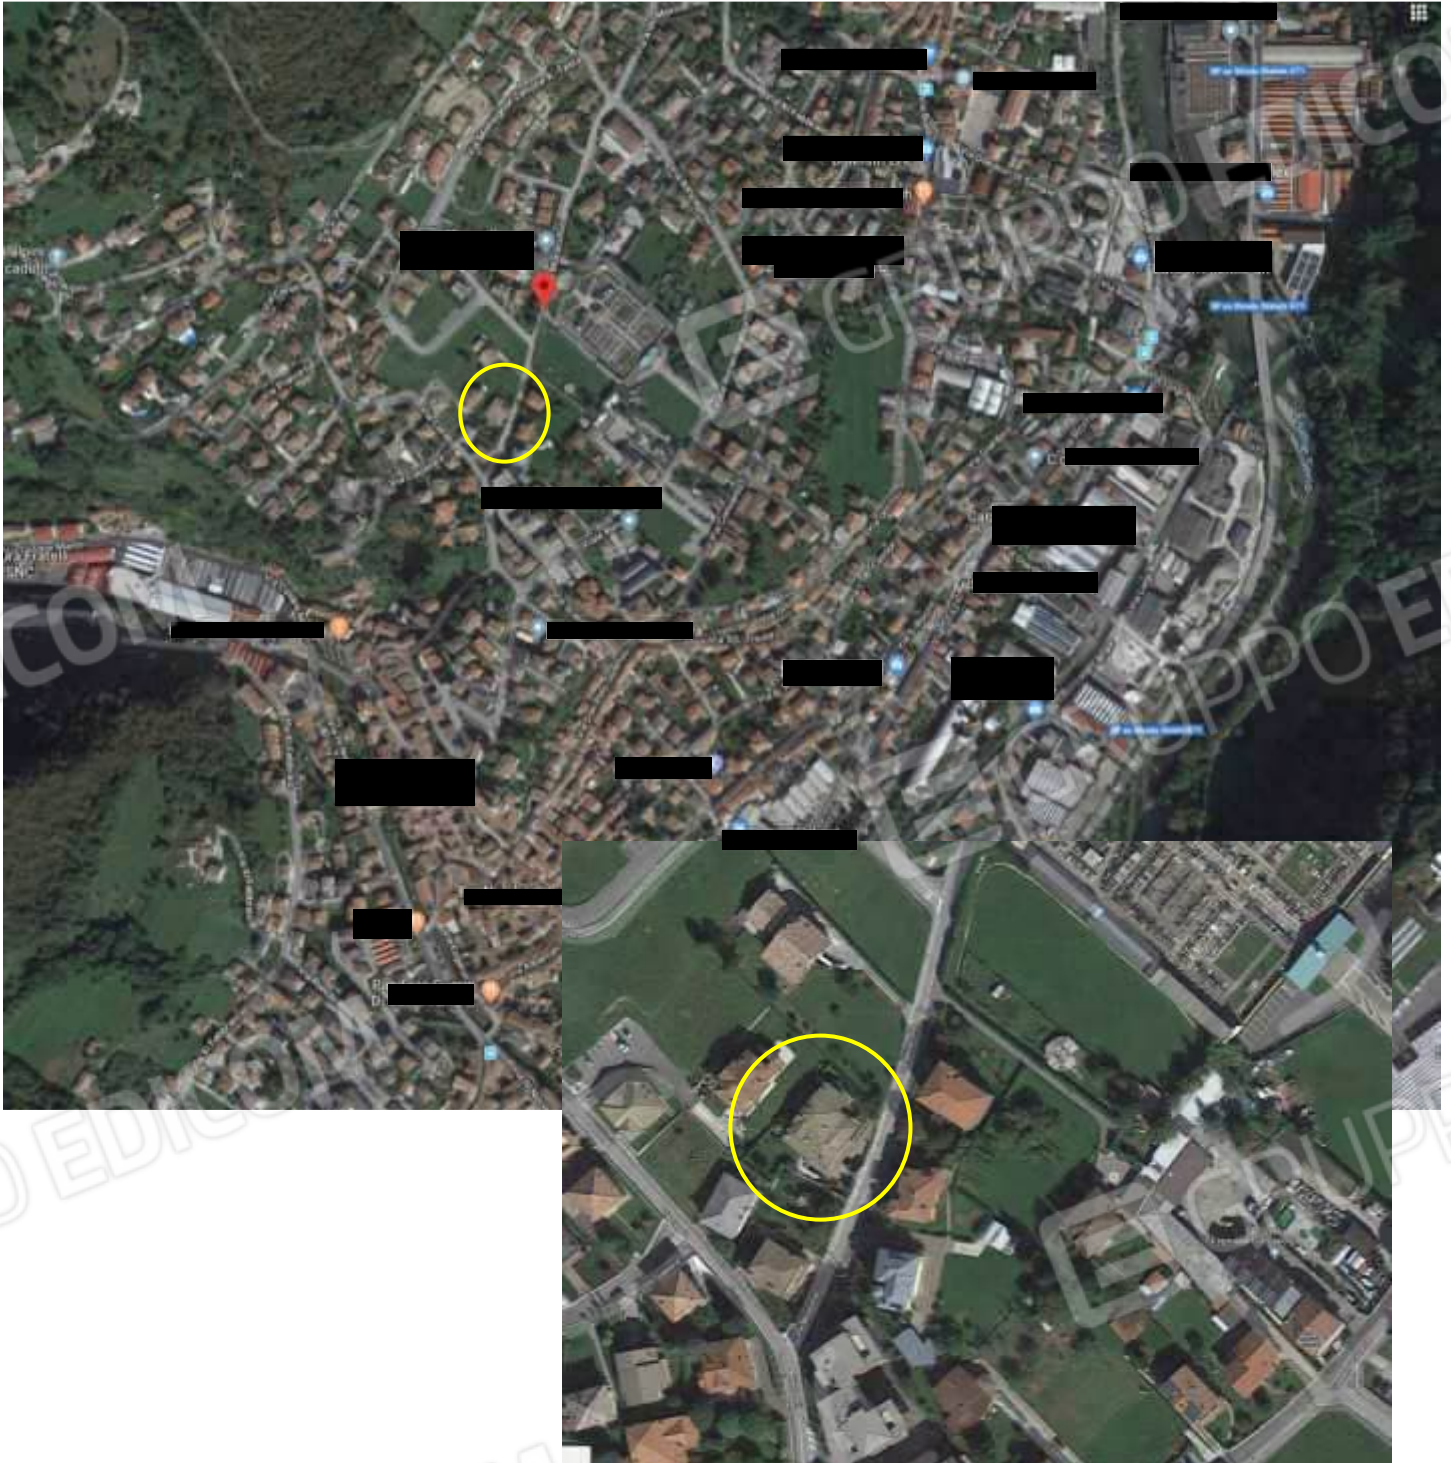

Geom. Dario Zamboni
Via PIGNOLO, 12 – 24121 BERGAMO (BG)

Geom. Dario Zamboni
Via PIGNOLO, 12 – 24121 BERGAMO (BG)

LOTTO 3

VERTOVA – Via Moracchio, 3-5

VILLA

LOCALIZZAZIONE SUL TERRITORIO DI VERTOVA

Geom. Dario Zamboni
Via PIGNOLO, 12 – 24121 BERGAMO (BG)