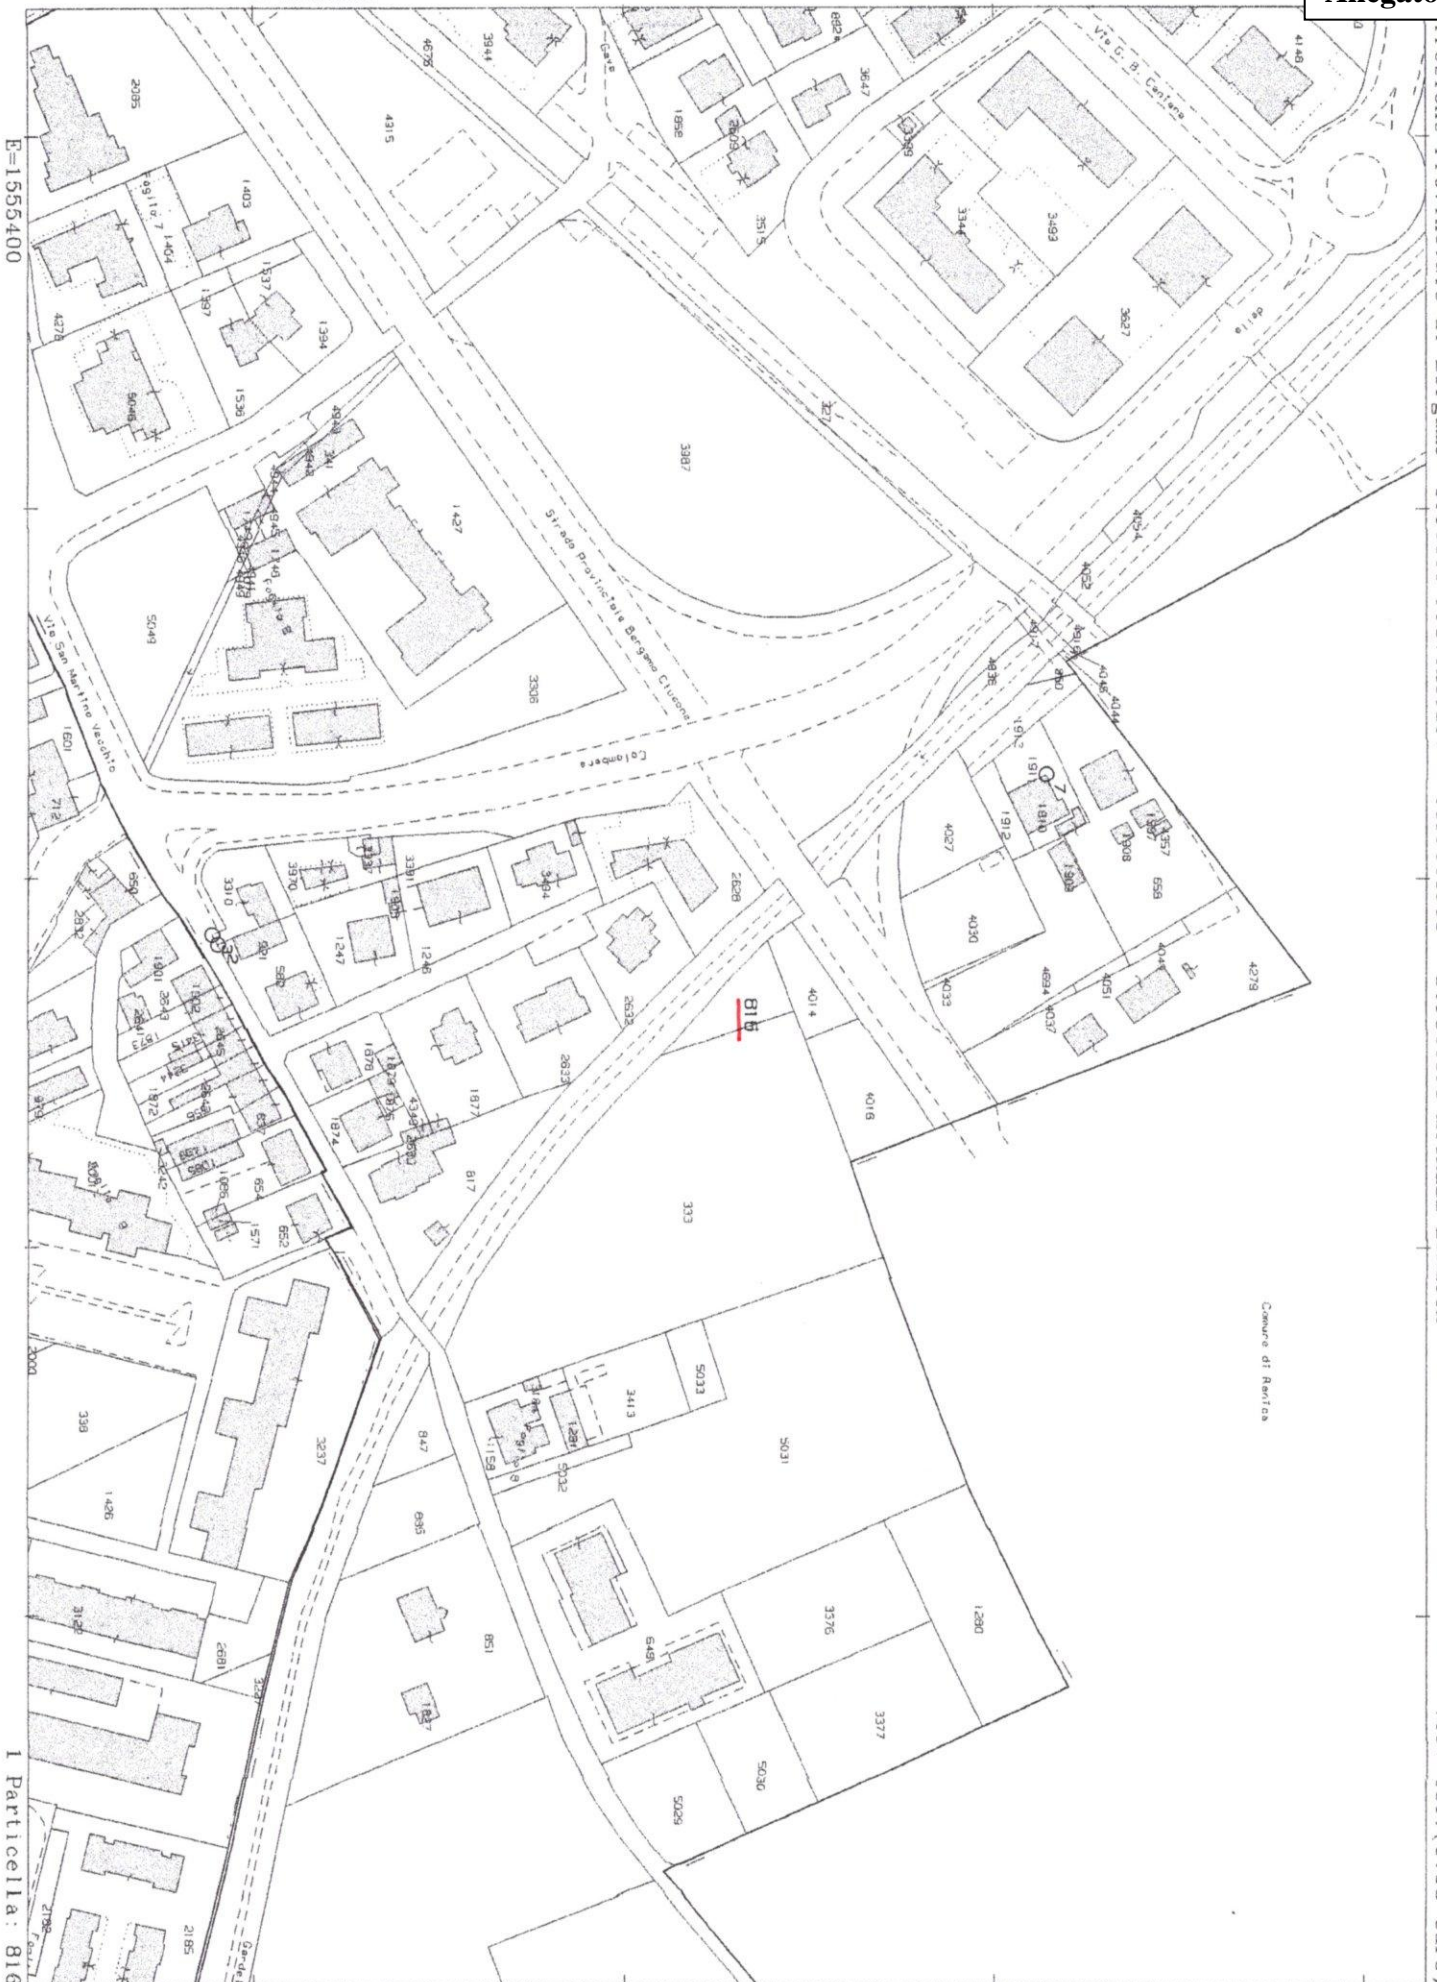

N=5062600

E=1555400

Direzione Provinciale di Bergamo Ufficio Provinciale - Territorio - Direttore MICHELE BERETTA

Vis. tel. (0.90 euro)

Comune: (BG) TORRE BOLDONE
Foglio: 8

Scala originale: 1:2000
Dimensione cornice: 534.000 x 378.000 metri
29-Mar-2023 10:24:48
Protocollo pratica T91321/2023

1 Particella: 816