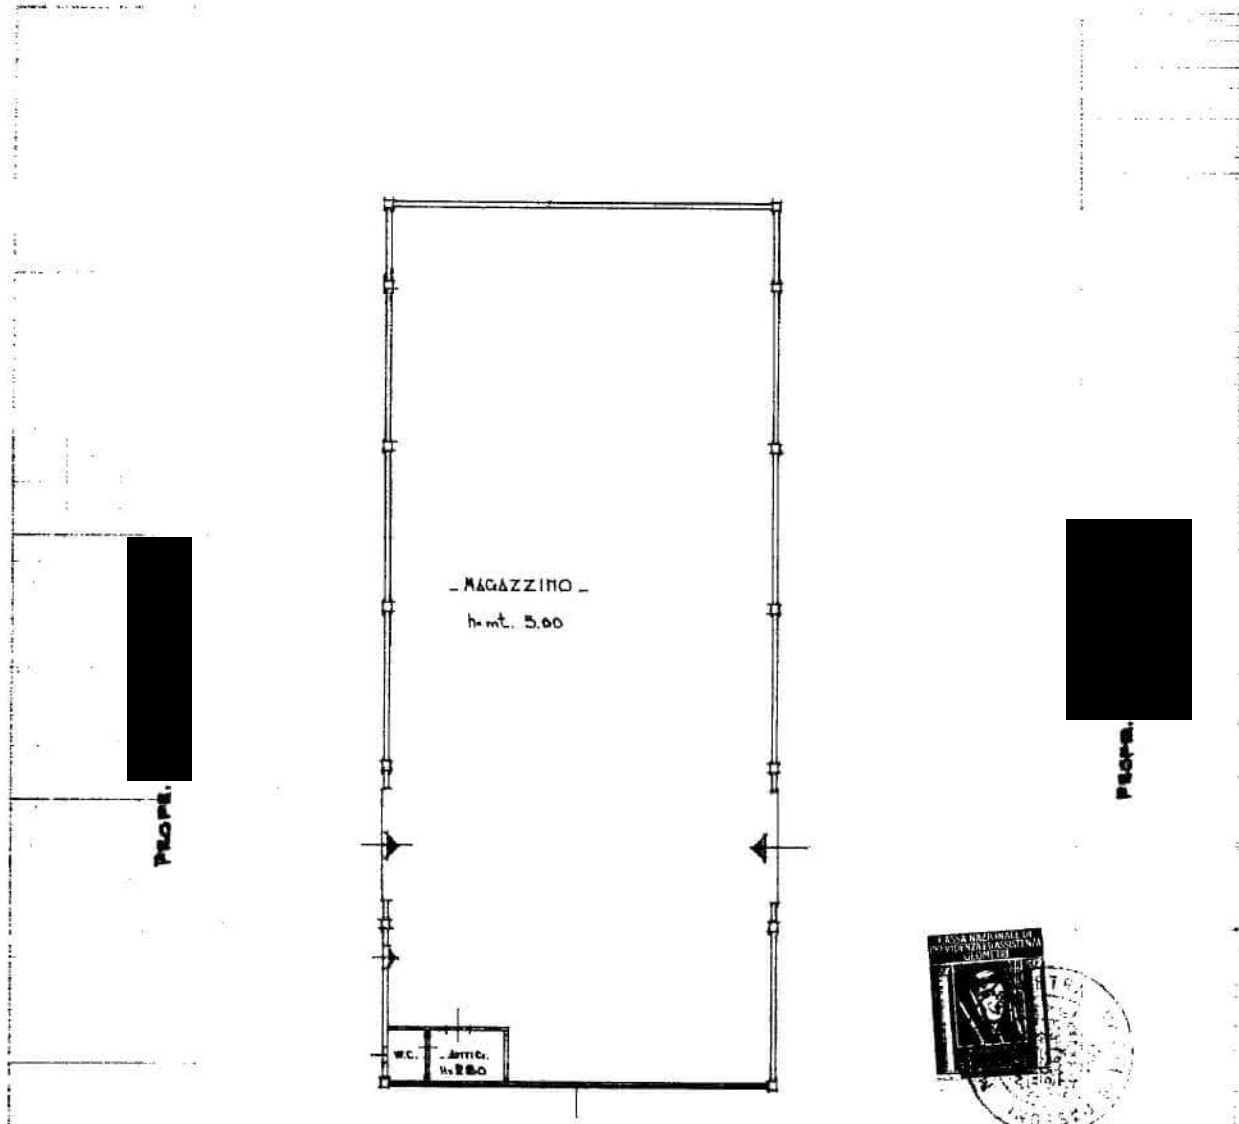

MODULARIO
F. - Cov. S.T. - 315

NUOVO CATASTO EDILIZIO URBANO

(R. DECRETO-LEGGE 13 APRILE 1939, N. 452)

Planimetria dell'immobile situato nel Comune di **MOZZANICA** Via **STATALE n° 11**

Ditta: [REDACTED]

Allegata alla dichiarazione presentata all'Ufficio Tecnico Erariale di **BERGAMO** Scheda N.° **213085**

ORIENTAMENTO

SCALA DI 1: 200

S.S. n° 11 "PADANA SUPERIORE"

Spazio riservato per le annotazioni d'ufficio		DATI DEL CATASTO TERRENI DOVE È SORTA LA NUOVA COSTRUZIONE	
DATA	17/12/1978	Numero della partita	1549
PROT. N.°	871	Sezione o Comune censuario	MOZZANICA
		Foglio	8
		Numero di mappa	1138/a/b - 1138/d
		Subalterna	

Compilata dal Geometra
(Titolo, nome e cognome del tecnico)
Mose Passoni
Iscritto all'Albo dei Geometri
della Provincia di **Bergamo**
DATA **14- Settembre - 1978**
Firma: *Mose Passoni*

ICA 8g