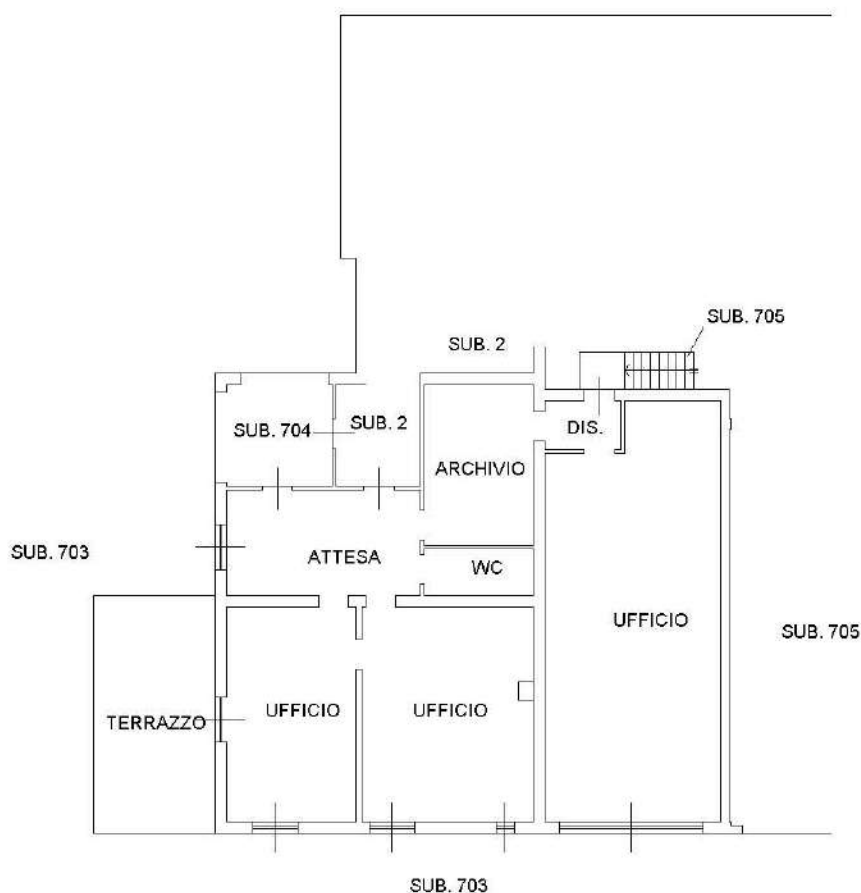

Sezione:

Foglio: 8

Particella: 3102

Subalterno: 706

Compilata da:
Novetti Elena

Iscritto all'albo:
Architetti

Prov. Bergamo

N. 1539

Scheda n. 1

Scala 1:200

PIANO TERRA
H= 3.00

Catasto dei Fabbricati - Situazione al 12/03/2019 - Comune di MOZZANICA (F786) - < Foglio: 8 - Particella: 3102 - Subalterno: 706 >
VIA PADANA SUPERIORE n. 1 piano: T;