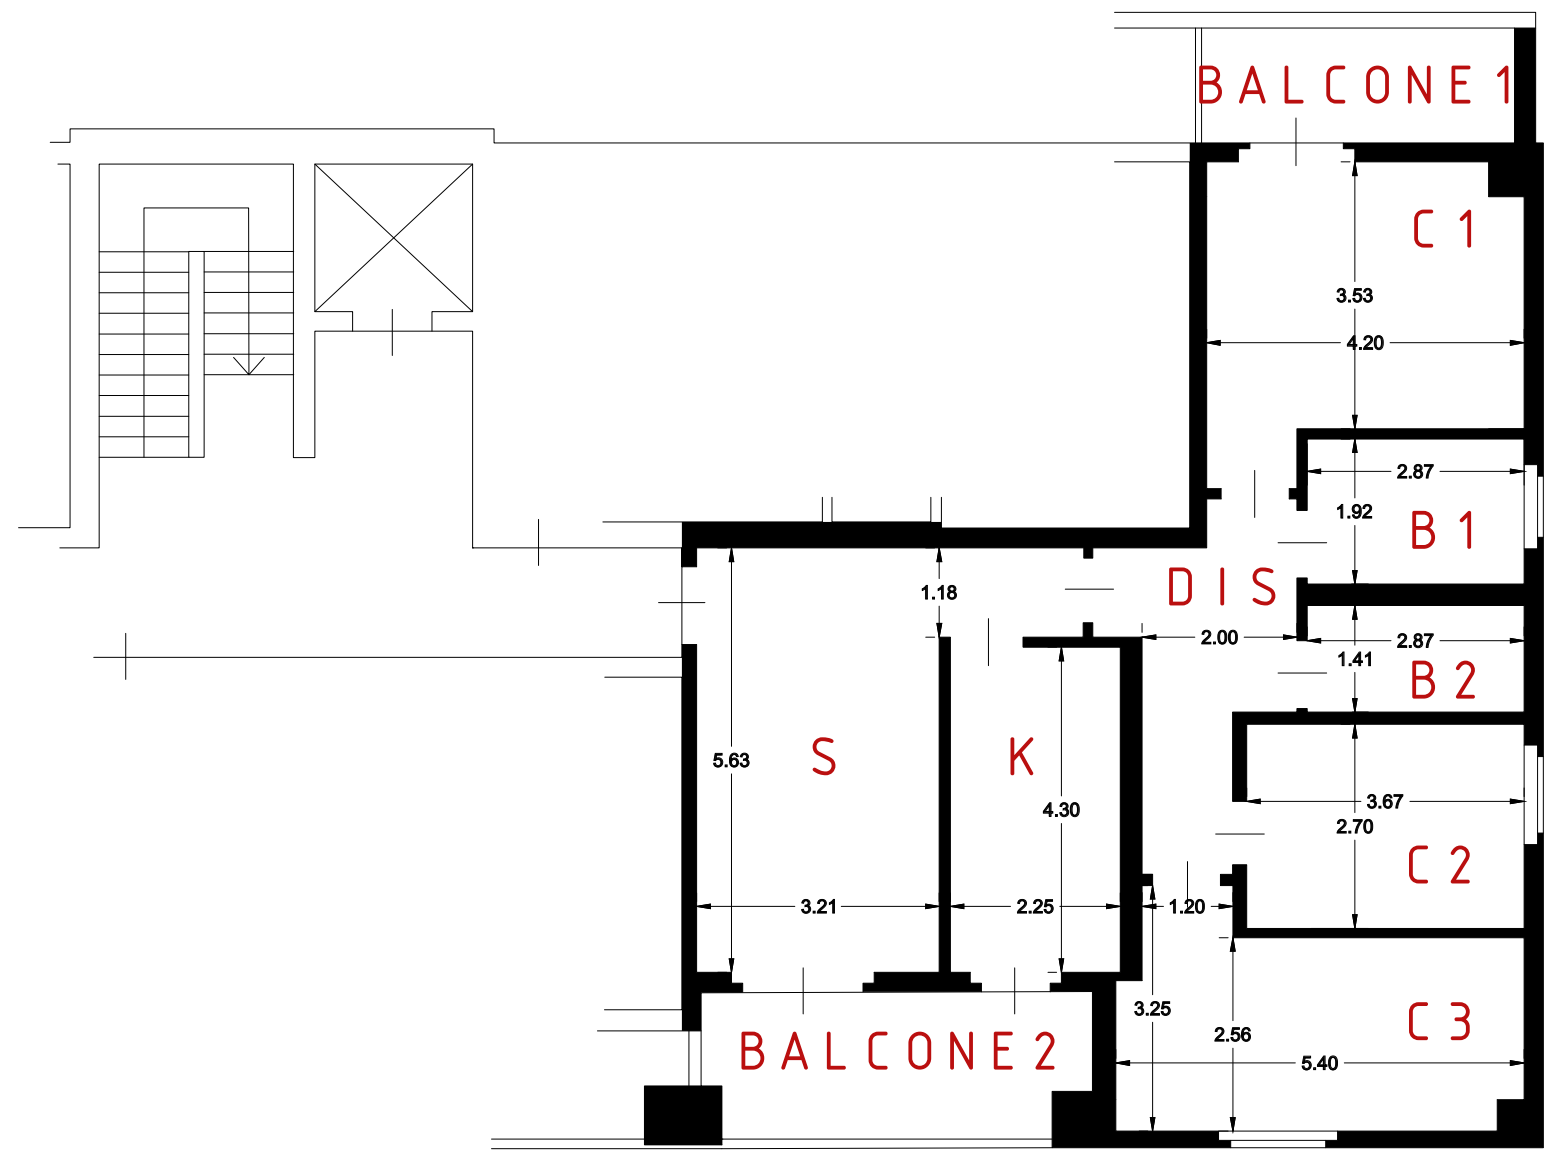

SUPERFICI

Superficie lorda appartamento: 103.30 mq  
Superficie netta appartamento: 89.83 mq

S sup. netta: 18.39 mq  
K sup. netta: 9.95 mq  
C1 sup. netta: 15.92 mq  
C2 sup. netta: 9.90 mq  
B1 sup. netta: 5.50 mq  
B2 sup. netta: 4 mq  
C3 sup. netta: 14.33 mq  
DIS. sup. netta: 8.57 mq

BALCONE1 sup. netta: 6.28 mq  
BALCONE2 sup. netta: 9.49 mq

PIANTA PIANO TERZO

H 2.70

scala 1:100