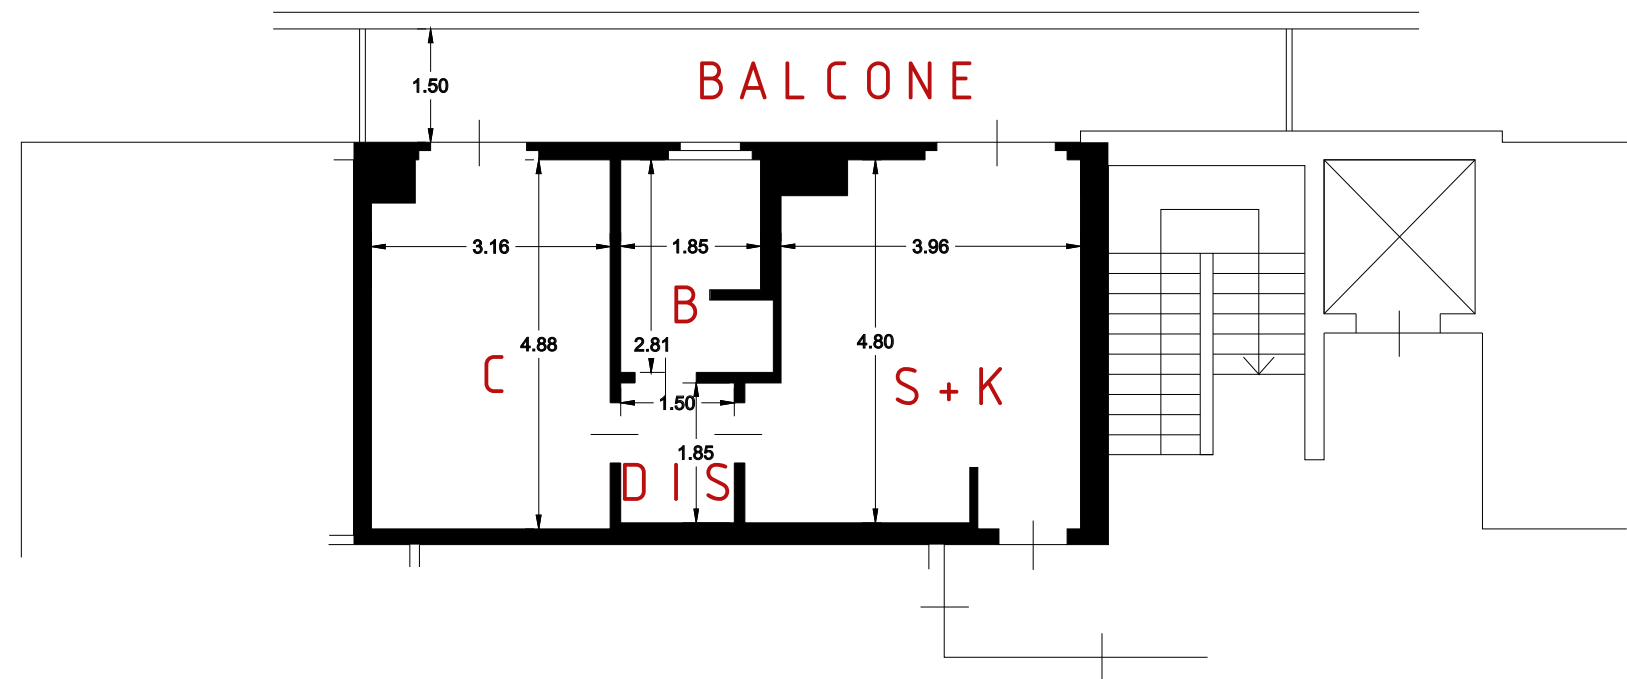

SUPERFICI

Superficie lorda appartamento: 50 mq  
Superficie netta appartamento: 43.70 mq

S+K sup. netta: 19.90 mq  
C sup. netta: 15.42 mq  
B sup. netta: 5.27 mq  
DIS. sup. netta: 2.77 mq

BALCONE sup. netta: 17.87 mq

PIANTA PIANO SECONDO

H 2.70

scala 1:100

N. 65 - 2023 Reg. Es. Imm.

Giudice Dott.ssa Angela Randazzo - CTU Arch. Stefano Spagnolo