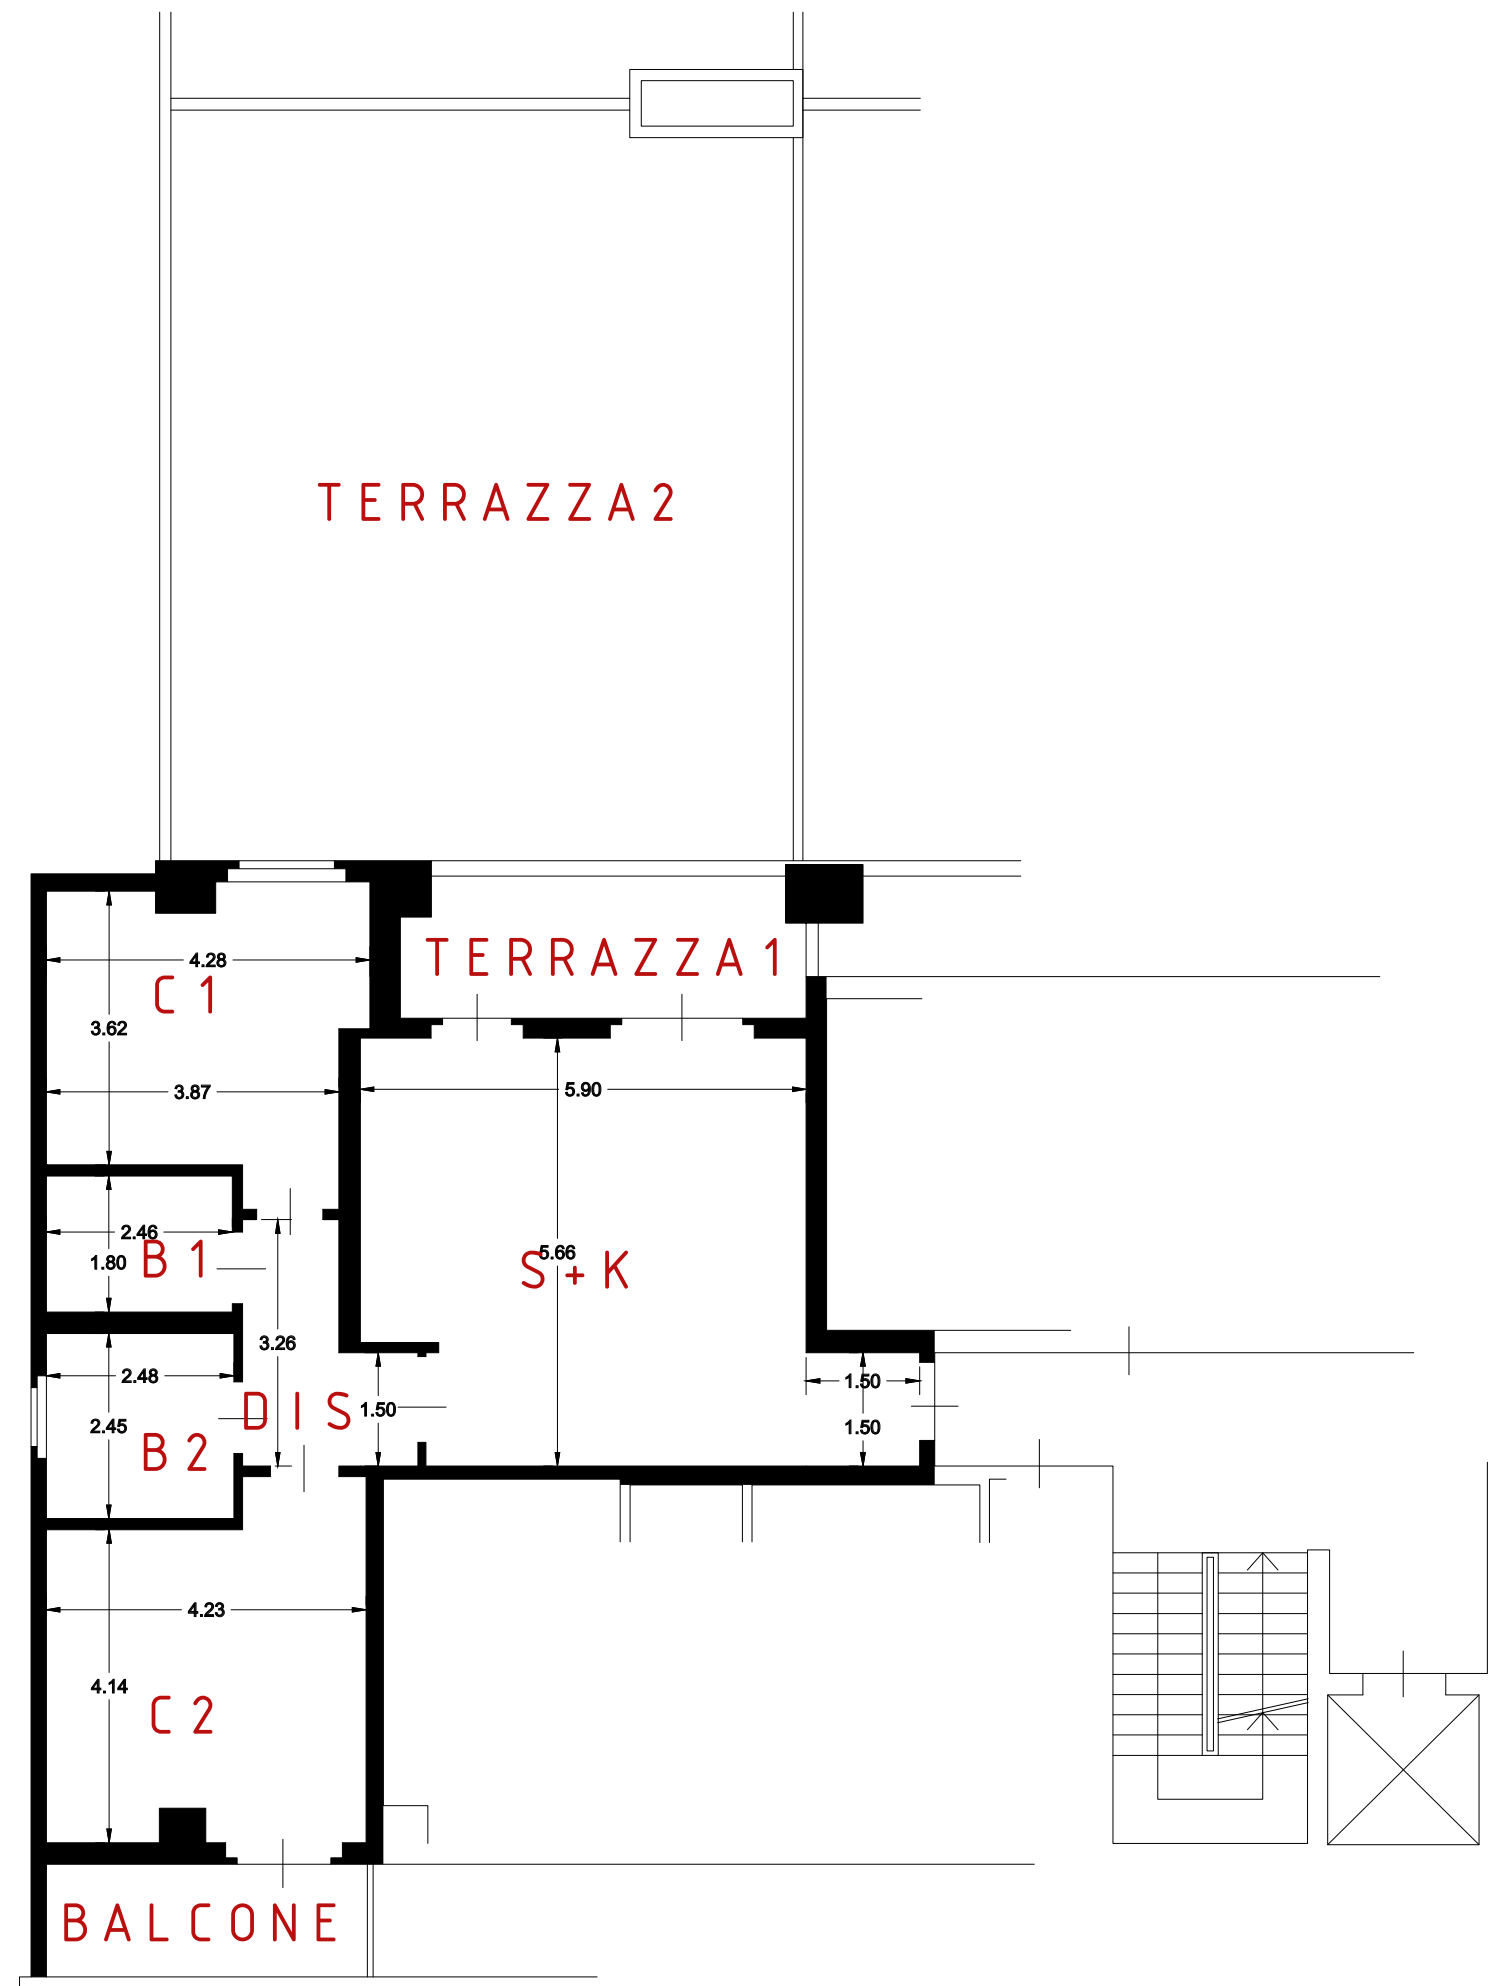

PIANTA PIANO SECONDO

scala 1:100

H 2.70

SUPERFICI

Superficie lorda appartamento: 98.98 mq  
Superficie netta appartamento: 86.11 mq

S+K sup. netta: 35 mq  
C1 sup. netta: 15.50 mq  
C2 sup. netta: 18.79 mq  
B1 sup. netta: 4.42 mq  
B2 sup. netta: 6 mq  
DIS. sup. netta: 5.71 mq

BALCONE sup. netta: 6.30 mq  
TERRAZZA1 sup. netta: 9.70 mq  
TERRAZZA2 sup. netta: 80.90 mq

N. 65 - 2023 Reg. Es. Imm.

Giudice Dott.ssa Angela Randazzo - CTU Arch. Stefano Spagnolo