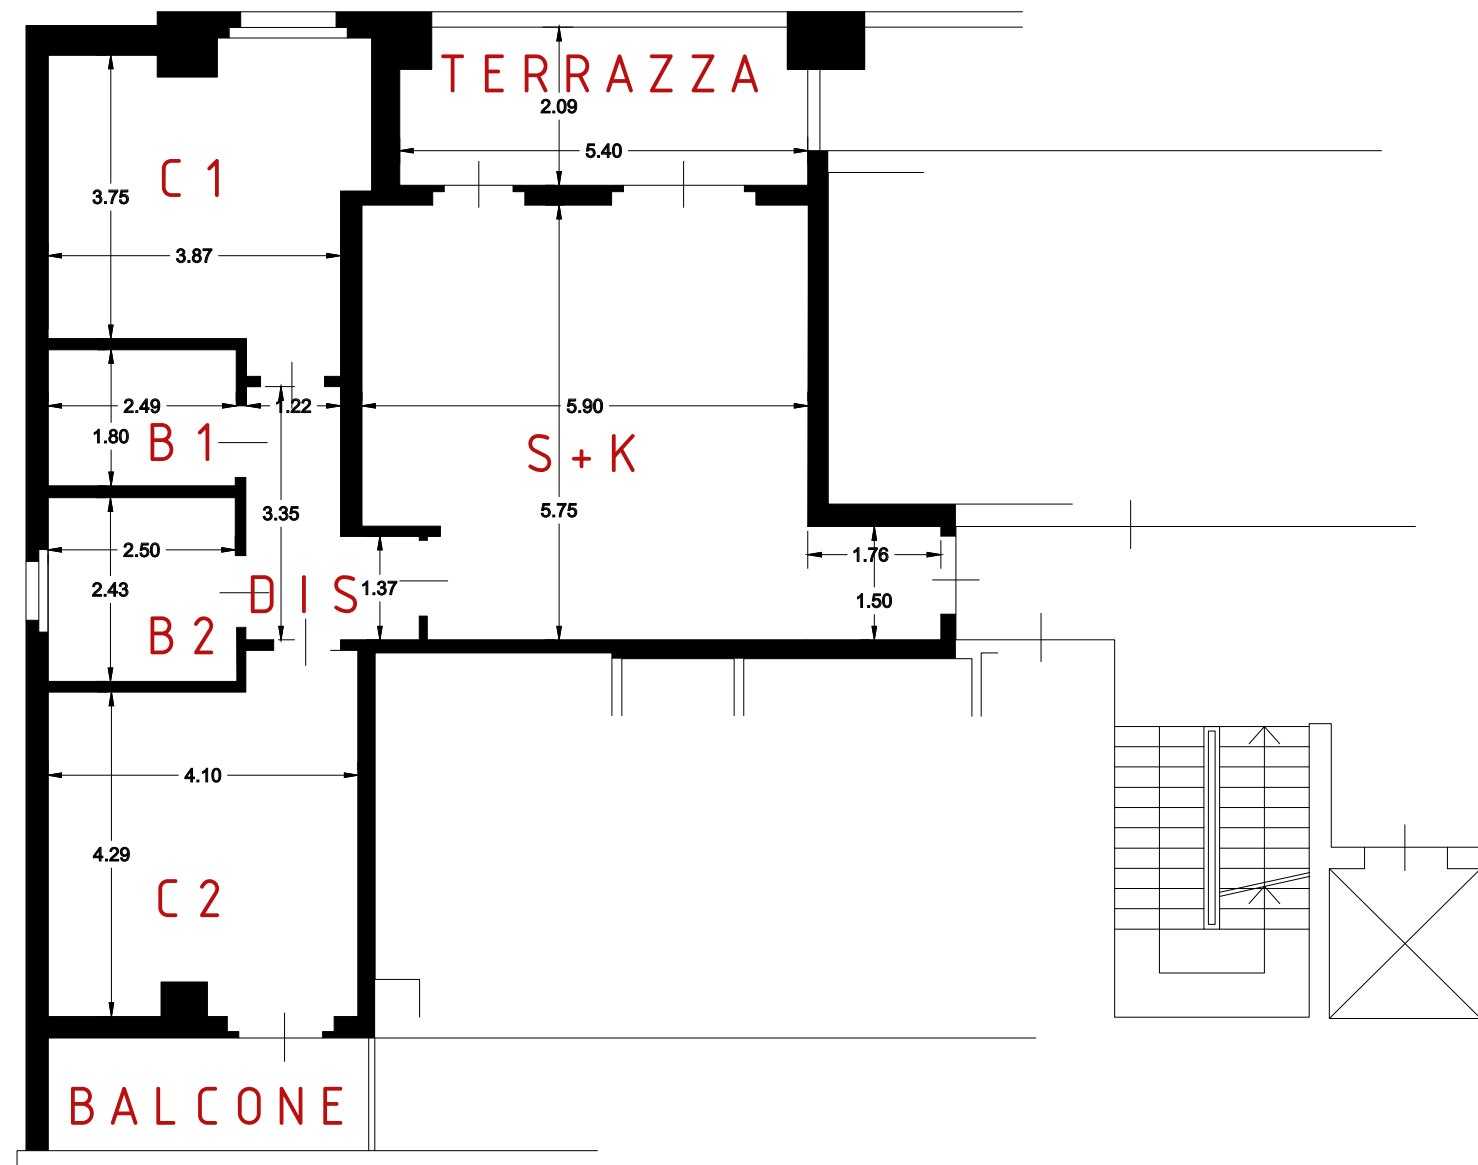

SUPERFICI

Superficie lorda appartamento: 102 mq  
Superficie netta appartamento: 87.37 mq

S+K sup. netta: 36 mq  
C1 sup. netta: 16 mq  
C2 sup. netta: 18.50 mq  
B1 sup. netta: 4.48 mq  
B2 sup. netta: 6 mq  
DIS. sup. netta: 5.60 mq

BALCONE sup. netta: 6.30 mq  
TERRAZZA sup. netta: 10.90 mq

PIANTA PIANO TERZO

H 2.70

scala 1:100

N. 65 - 2023 Reg. Es. Imm.

Giudice Dott.ssa Angela Randazzo - CTU Arch. Stefano Spagnolo