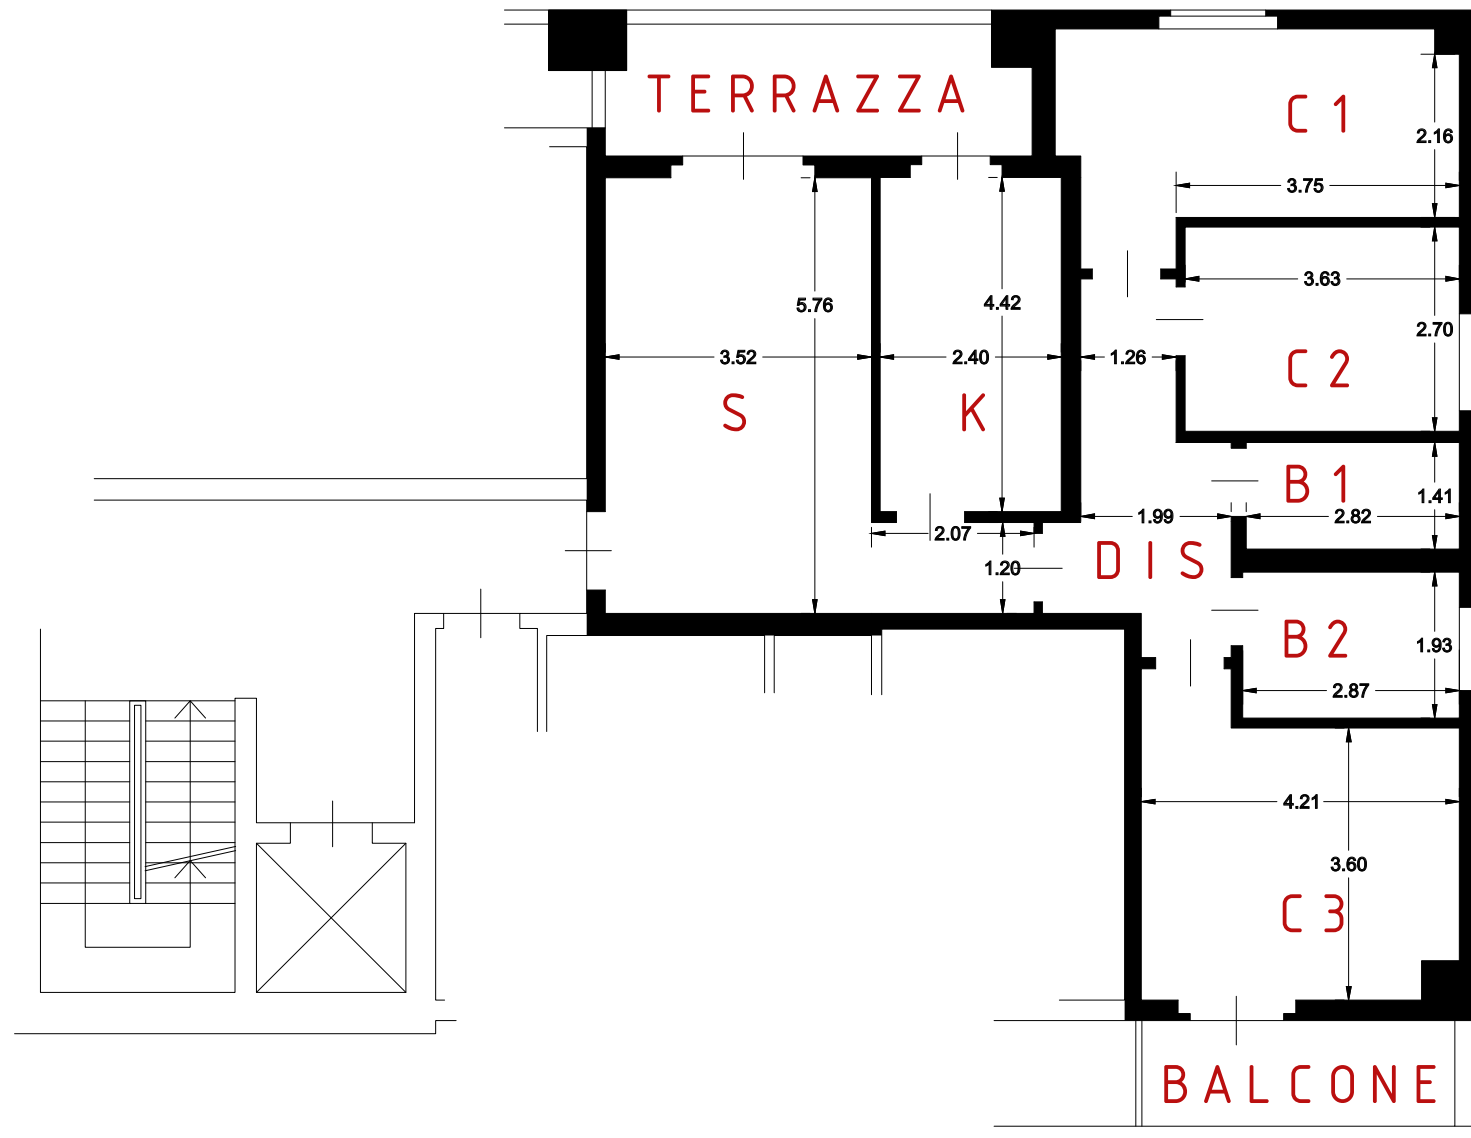

SUPERFICI

Superficie lorda appartamento: 108.20 mq  
Superficie netta appartamento: 93 mq

S sup. netta: 20.78 mq  
K sup. netta: 10.90 mq  
C1 sup. netta: 13.80 mq  
C2 sup. netta: 9.80 mq  
B1 sup. netta: 3.97 mq  
B2 sup. netta: 5.53 mq  
C3 sup. netta: 16.20 mq  
DIS. sup. netta: 8.52 mq

BALCONE sup. netta: 5.78 mq  
TERRAZZA sup. netta: 9.38 mq

PIANTA PIANO TERZO

H 2.70

scala 1:100