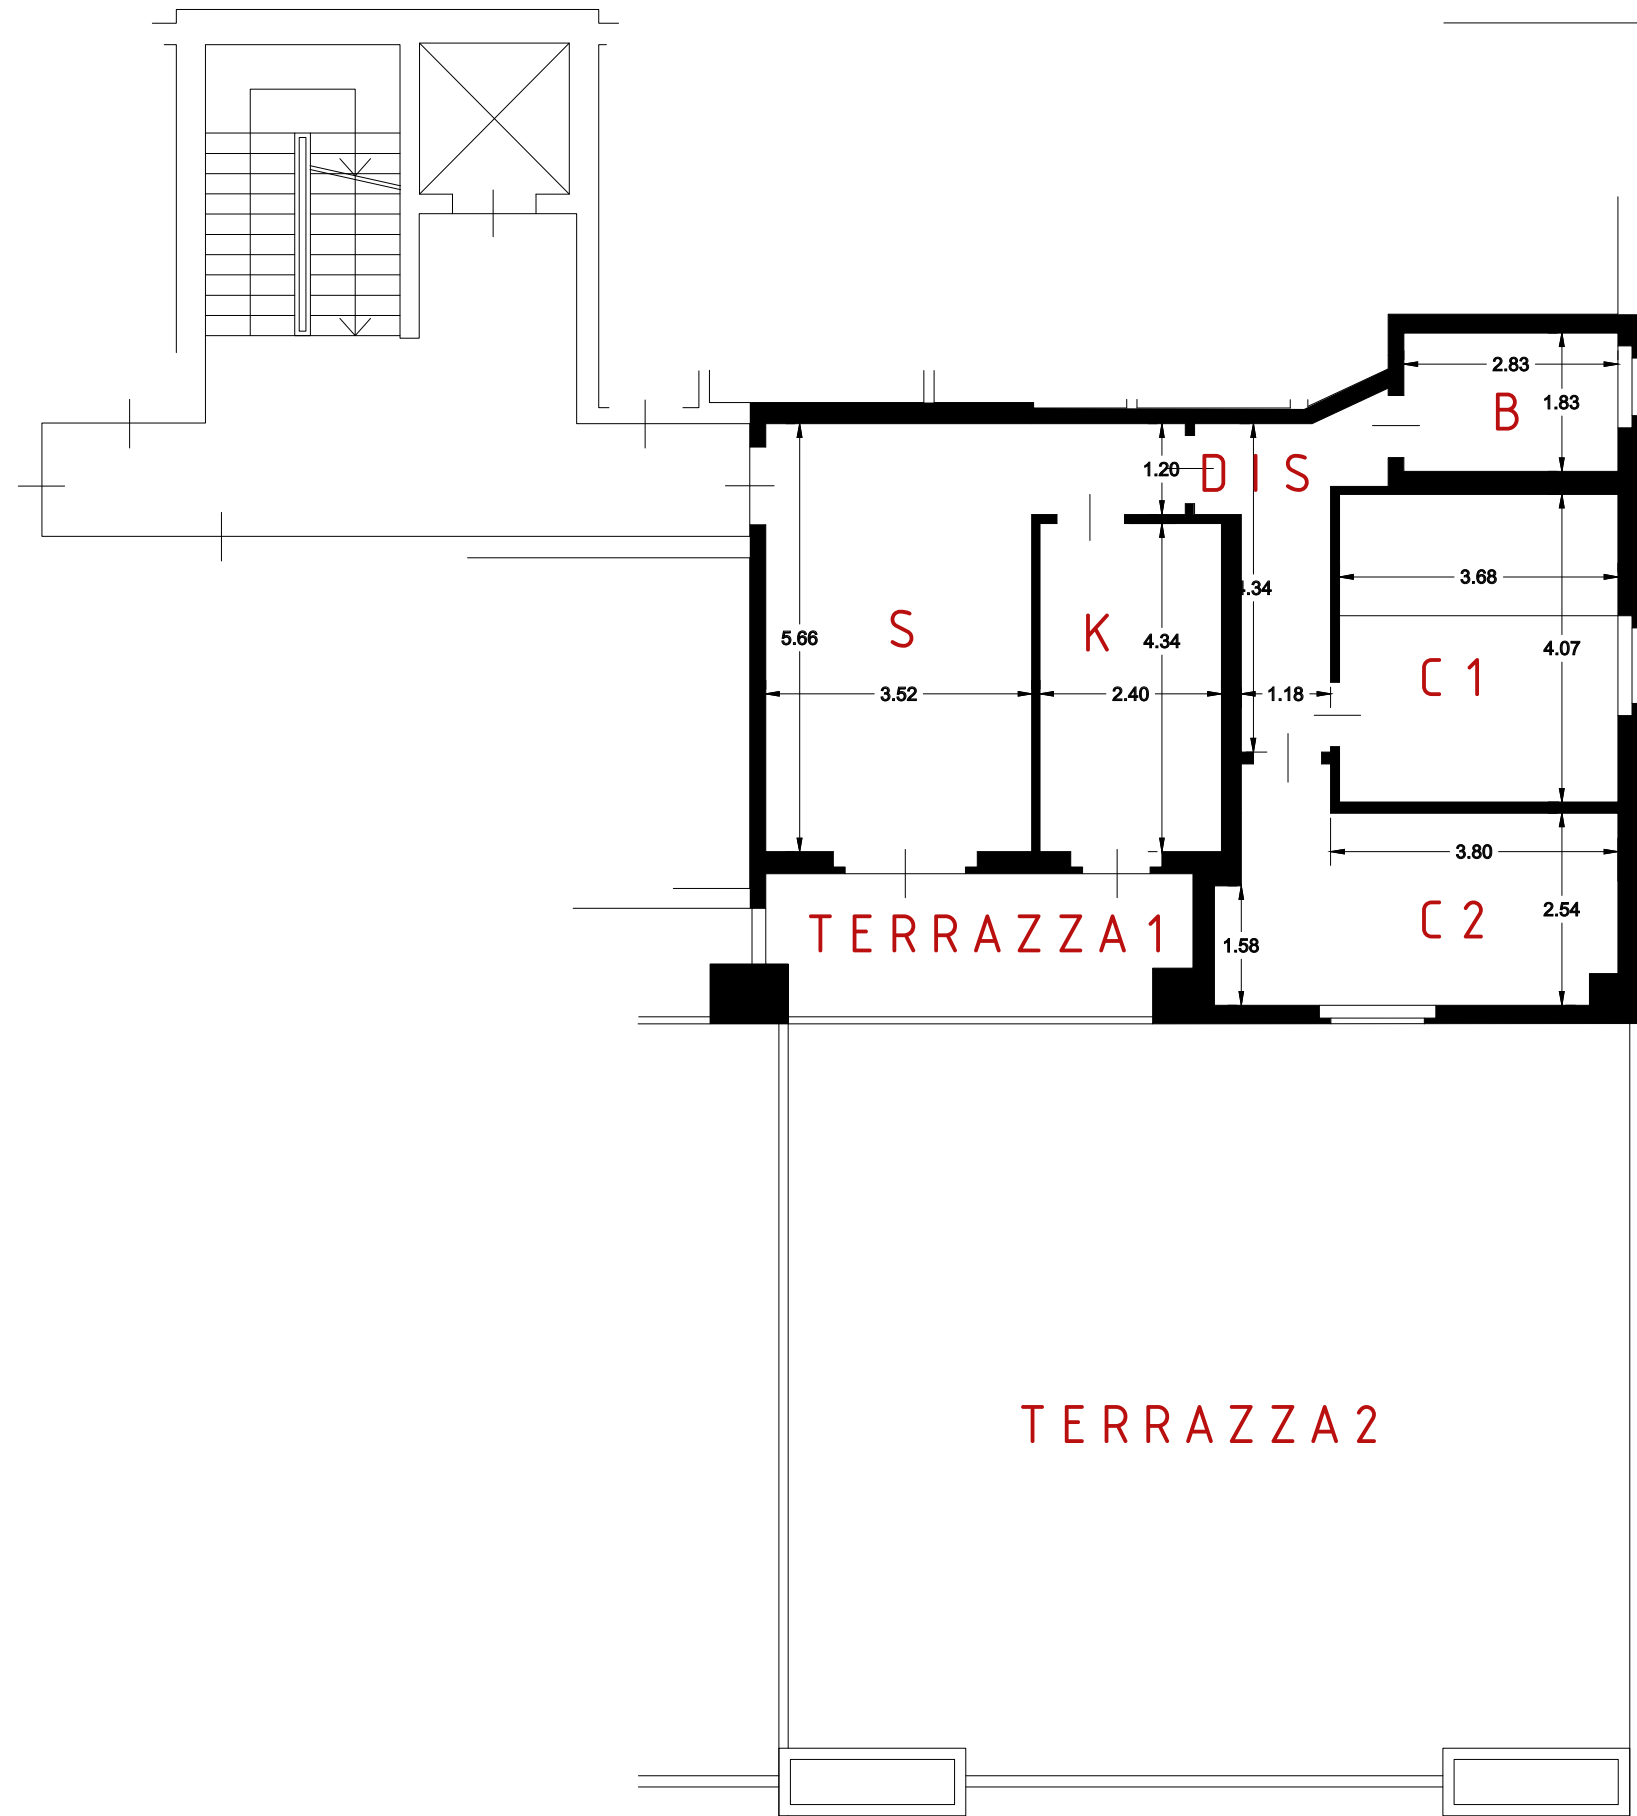

PIANTA PIANO SECONDO

scala 1:100

H 2.70

SUPERFICI

Superficie lorda appartamento: 87.16 mq
Superficie netta appartamento: 74.97 mq

S sup. netta: 20.44 mq
K sup. netta: 10.73 mq
C1 sup. netta: 14.97 mq
C2 sup. netta: 13.82 mq
B sup. netta: 5.17 mq
DIS. sup. netta: 6.73 mq

TERRAZZA1 sup. netta: 10.15 mq
TERRAZZA2 sup. netta: 108.84 mq

N. 65 - 2023 Reg. Es. Imm.

Giudice Dott.ssa Angela Randazzo - CTU Arch. Stefano Spagnolo