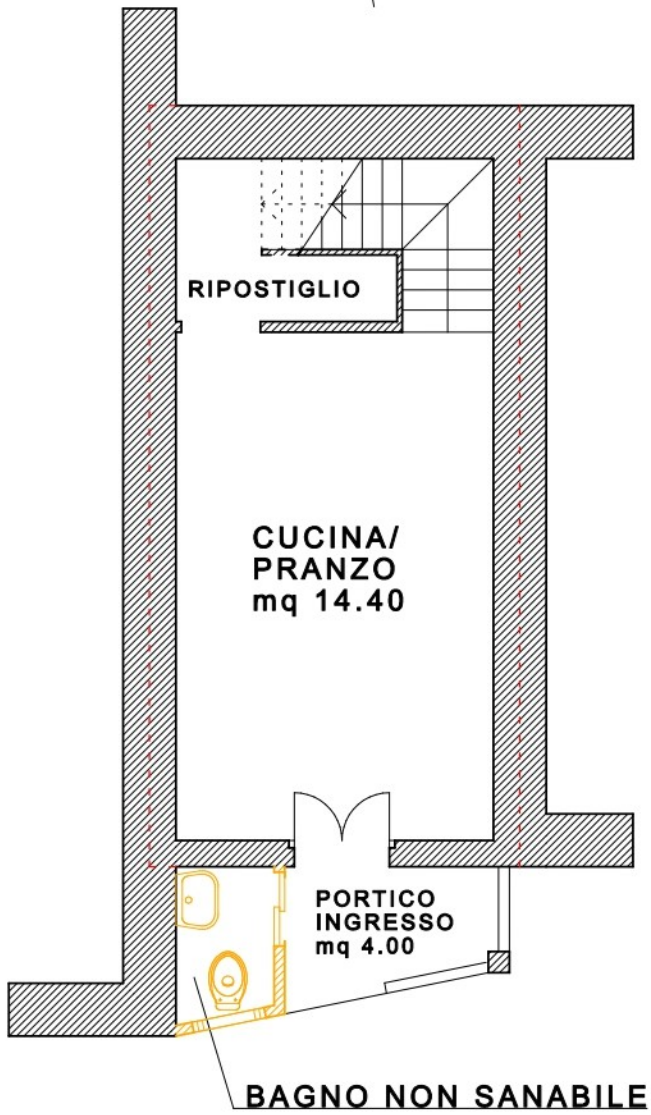

CANONICA D'ADDA (BG)  
VIA LODI 60  
MAPP. 1335

PIANO TERRA  
mq 24.00

PIANO PRIMO  
mq 27.00