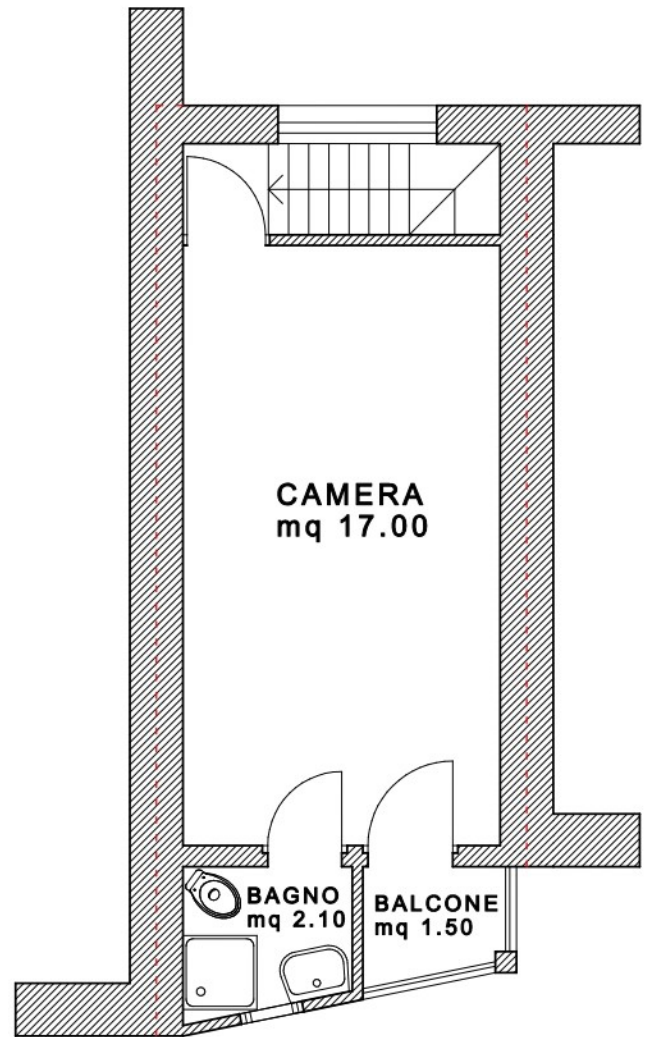

CANONICA D'ADDA (BG)  
VIA LODI 60  
MAPP. 1335

PIANO TERRA  
mq 24.00

PIANO PRIMO  
mq 27.00