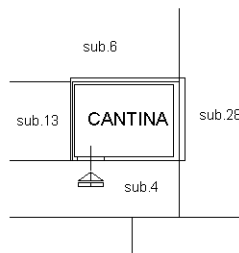

Identificativi Catastali:

Sezione:

Foglio: 14

Particella: 6427

Subalterno: 19

Compilata da:

Branduardi Luigi Andrea

Iscritto all'albo:

Architetti

Prov. Milano

N. 6677

Scheda n. 1

Scala 1:200

**PIANTA PIANO SECONDO  
(SOTOTETTO)**

**PIANTA PIANO INTERRATO  
H=240**

Ultima planimetria in atti