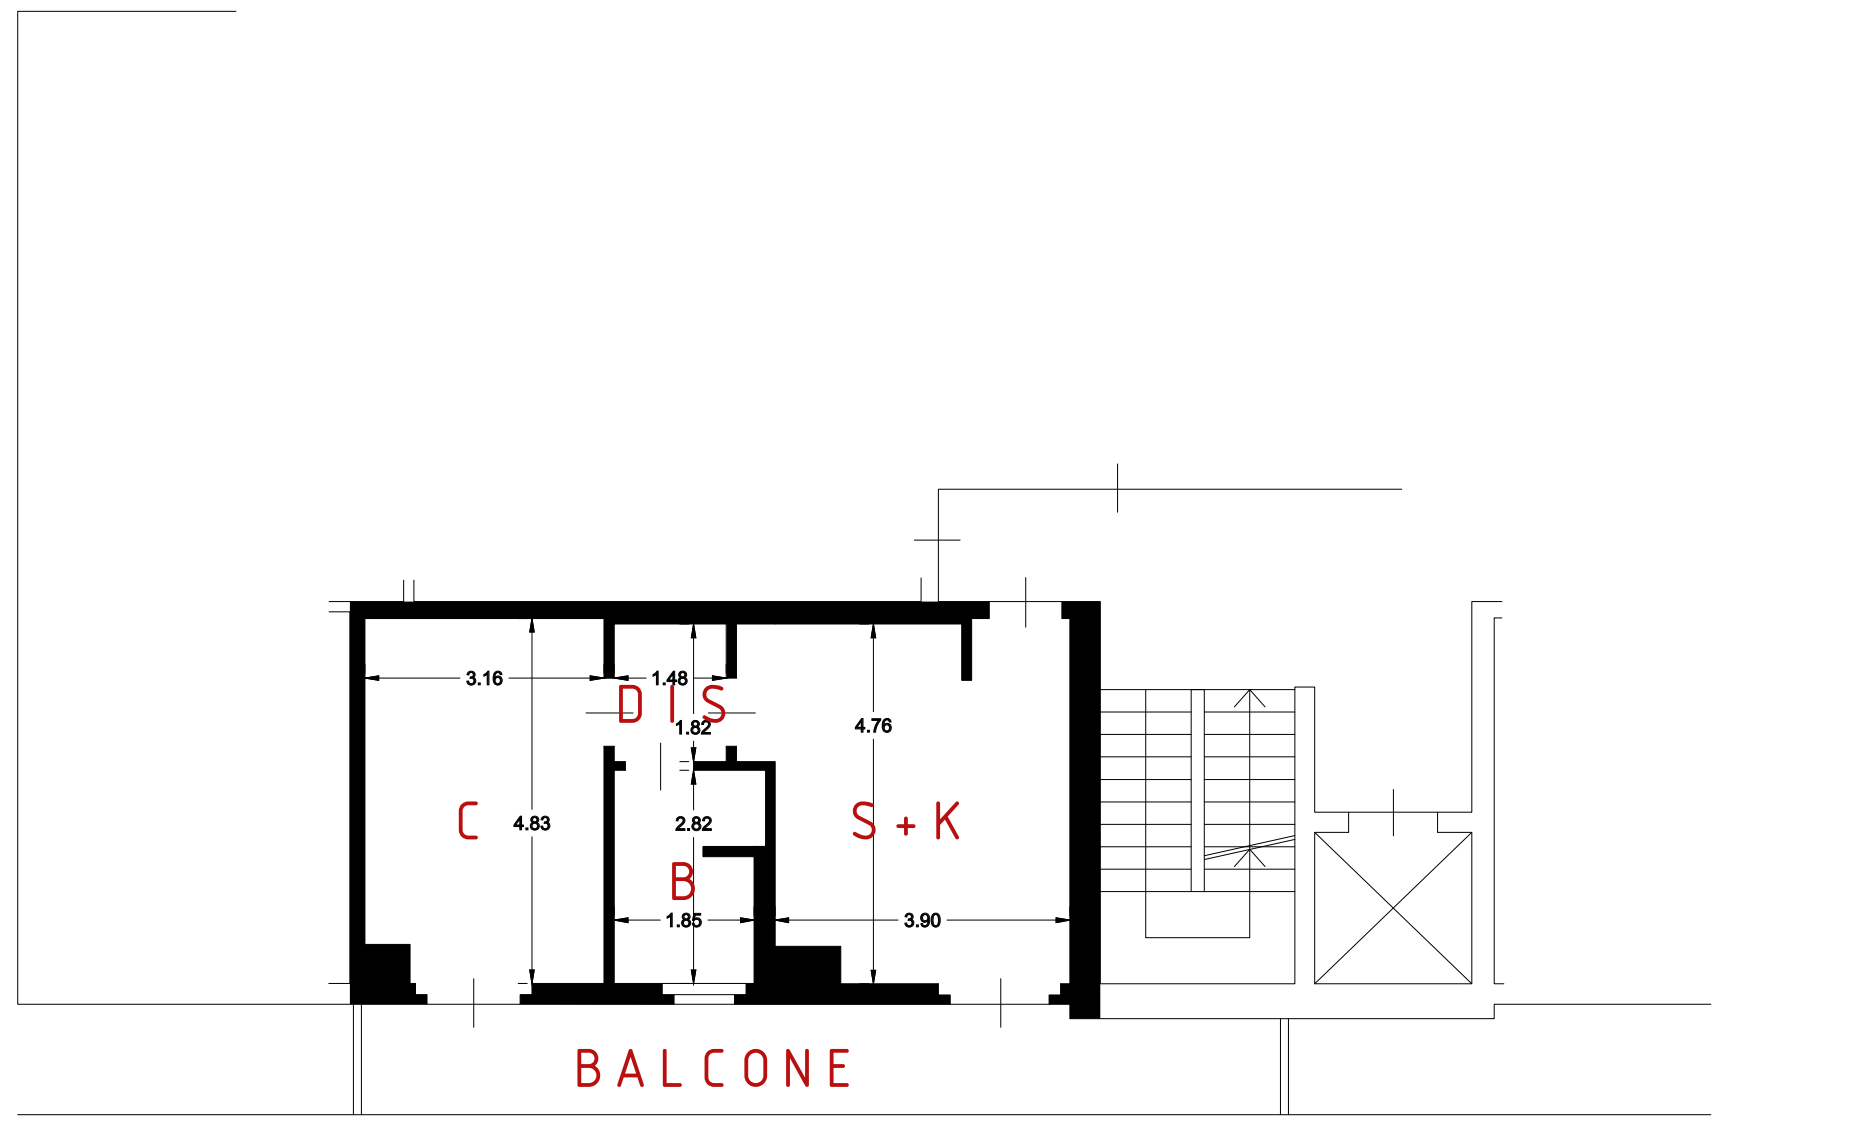

SUPERFICI

Superficie lorda appartamento: 50.30 mq  
Superficie netta appartamento: 43.12 mq

S+K sup. netta: 19.45 mq  
C sup. netta: 15.33 mq  
B sup. netta: 5.27 mq  
DIS. sup. netta: 2.69 mq

BALCONE sup. netta: 17.19 mq

PIANTA PIANO SECONDO

H 2.70

scala 1:100

N. 65 - 2023 Reg. Es. Imm.

Giudice Dott.ssa Angela Randazzo - CTU Arch. Stefano Spagnolo