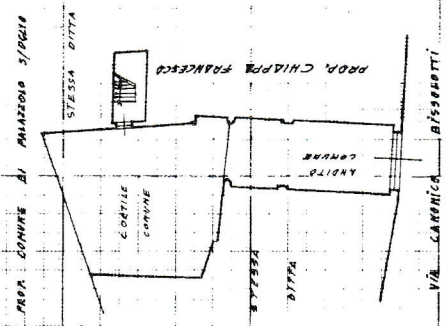

PIANTA PIANO TERRA

ORIENTAMENTO

SCALA DI 1:200

SPAZIO RISERVATO PER LE ANNOTAZIONI D'UFFICIO

DATA 0-12-76
PROT. N° 2656

Completata dal GEOM.
MARIO VECCHIATI
iscritto all'Albo dei GEOMM.
della Provincia di BRESCIA
n. 3-72-7986
Firma: *Mario Vecchiati*