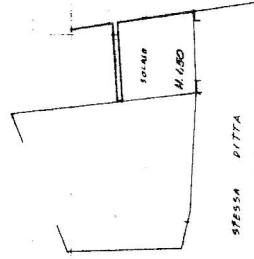

PIANTA DEL SOTTOTETTO