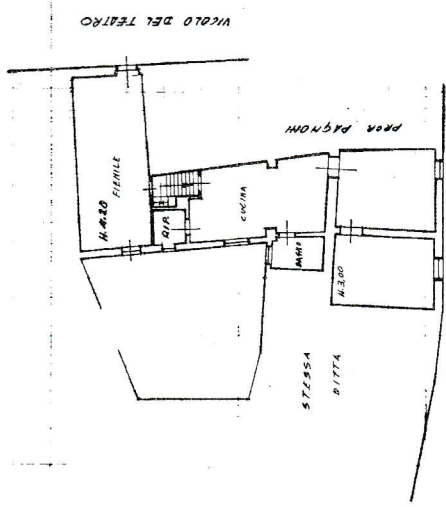

MONTILARIO
P. - C. n. 3. T. - 008

Mod. A (Nuovo Comune Editato - 1968)
n. 11/11/76

NUOVO CATASTO EDILIZIO URBANO

Planimetria dell'immobile situato nel Comune di PALAZZOLO S/OGLIO (in Decreto-Legge n. 442 del 28/12/1986) Via CARONICO BISSOLOTTI
Ditta CRESTINI ARMIDA VED. MASNERI
Allegato alla dichiarazione presentata all'Ufficio Tecnico Territoriale di BRESCIA

SENEGA AA

PIANTA PRIMO PIANO