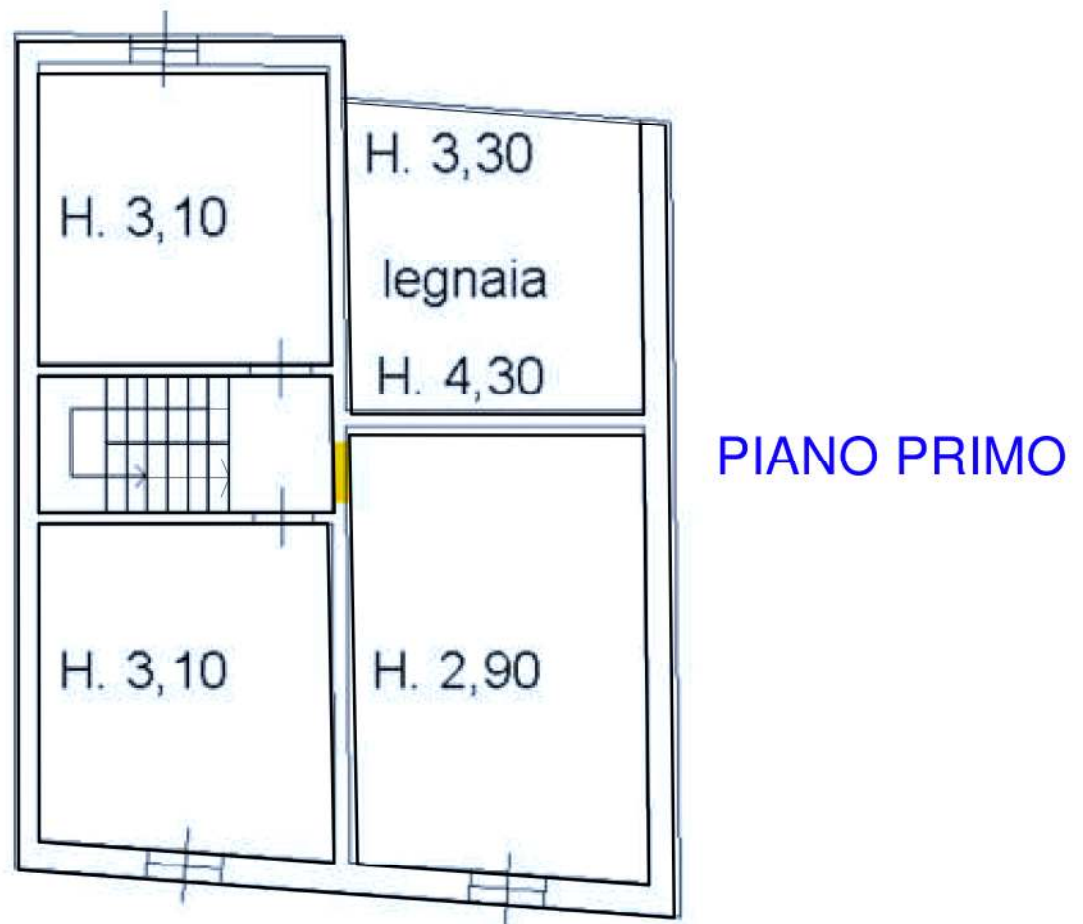

### PIANO TERRA

mapp 199  
sub 7

cortile esclusivo

CUCINA  
H. 3,05

H. 3,05

Passaggio Coperto  
H. 3,05

H. 6,40

sgombero

H. 8,10

H. 6,40

mapp 202

mann 199

Scala 1:100

via Zanardelli

Piano Terra

Piano Primo

## NCT - foglio 7 - particella 199 - subalterno 6

Modeste modifiche della posizione delle murature con sostanziale mantenimento della forma dei locali (catastalmente poco significative).

Mancata rappresentazione grafica della porta di collegamento tra atrio e camera al piano primo (catastalmente poco significativa).

*Scala 1:100*