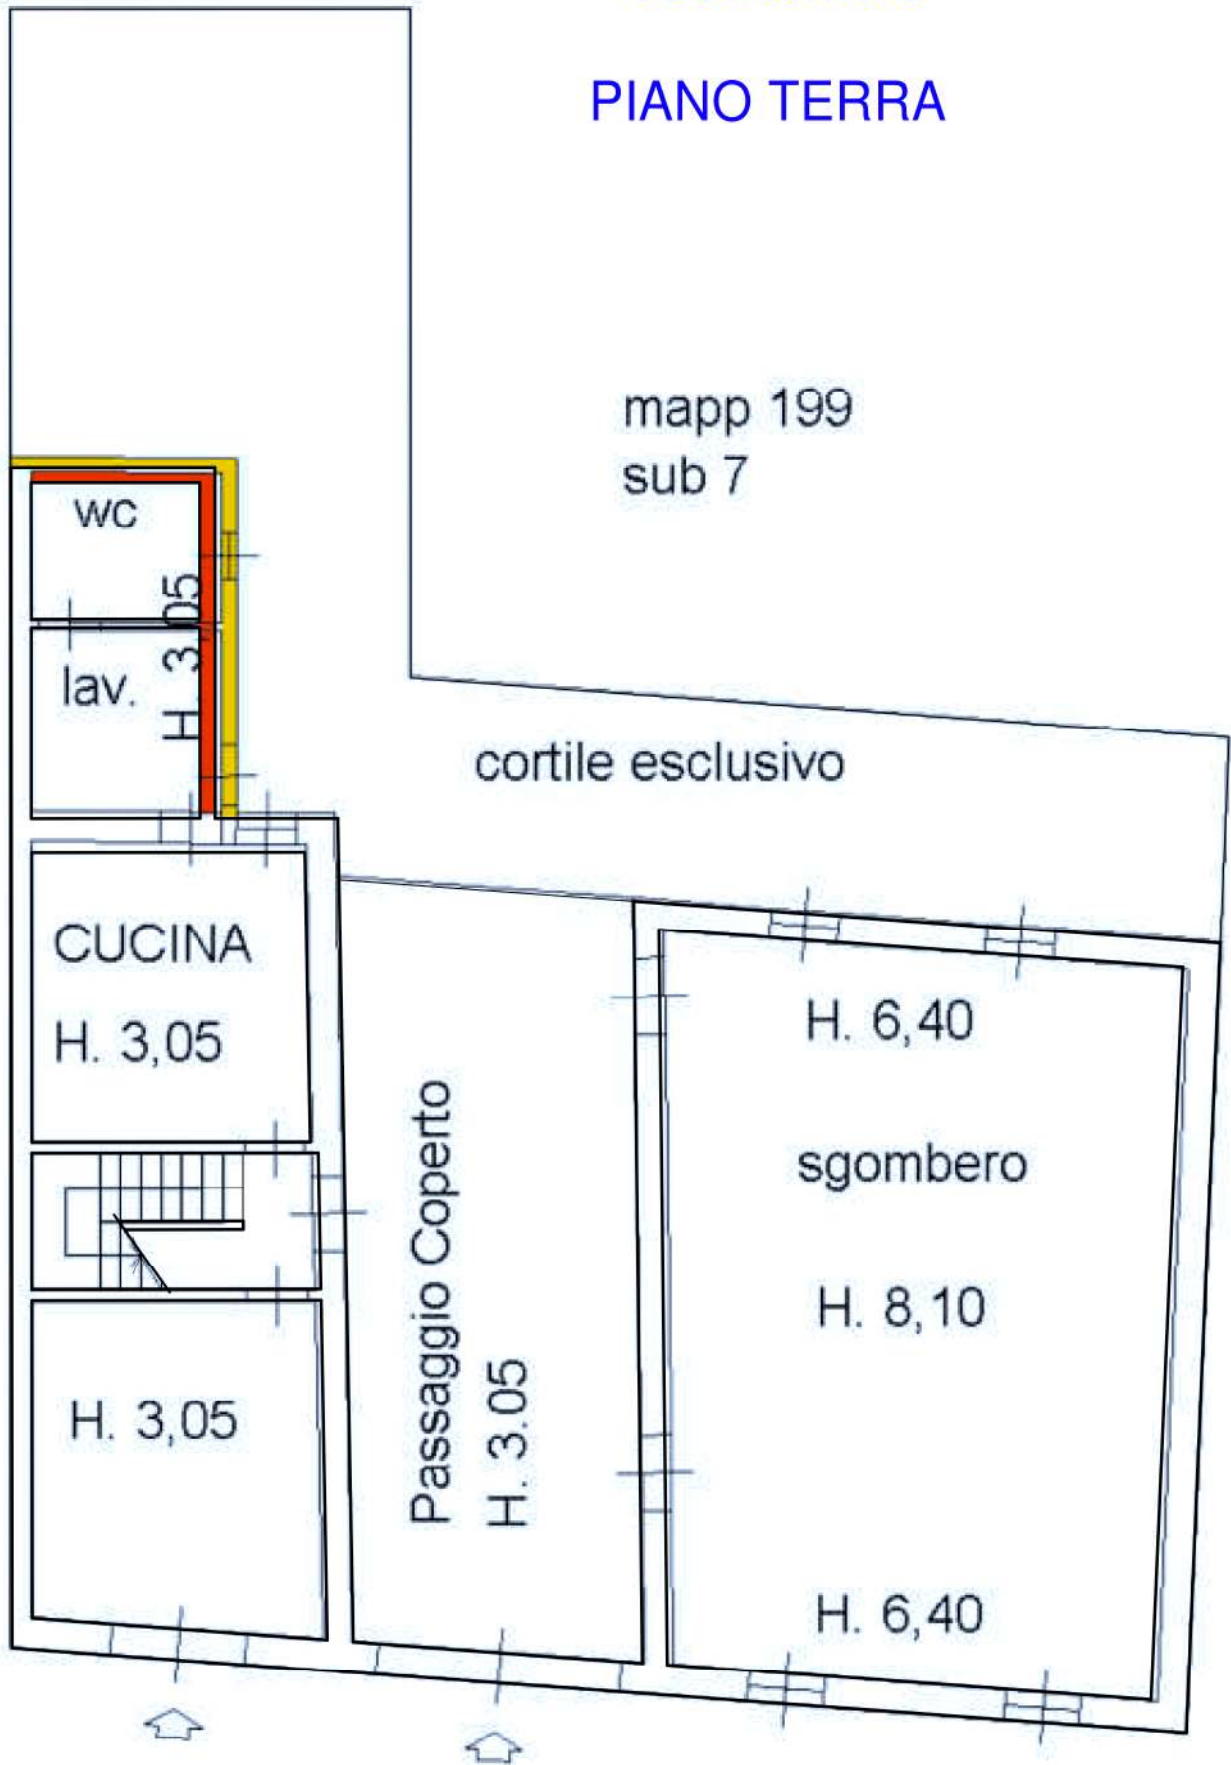

mapp 199  
sub 7

NCT - foglio 7 - particella 199  
- subalterno 6

### PIANO TERRA

mapp 199  
sub 7

cortile esclusivo

CUCINA  
H. 3,05

H. 3,05

Passaggio Coperto  
H. 3,05

H. 6,40

sgombero

H. 8,10

H. 6,40

mapp 202

mann 199

Scala 1:100

via Zanardelli

Piano Terra

Piano Primo

*Scala 1:100*