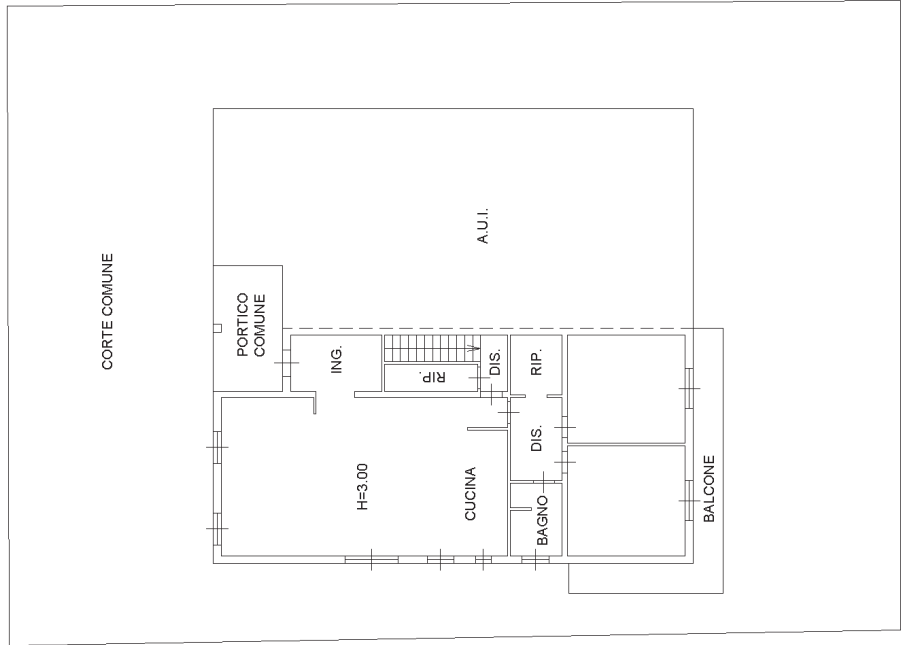

Identificativi Catastali:
Sezione: VER
Foglio: 13
Particella: 2788
Subalterno: 6

Scala 1: 200

N. 03883

PIANO TERRA

VIA VITTORIO VENETO

PIANO INTERRATO