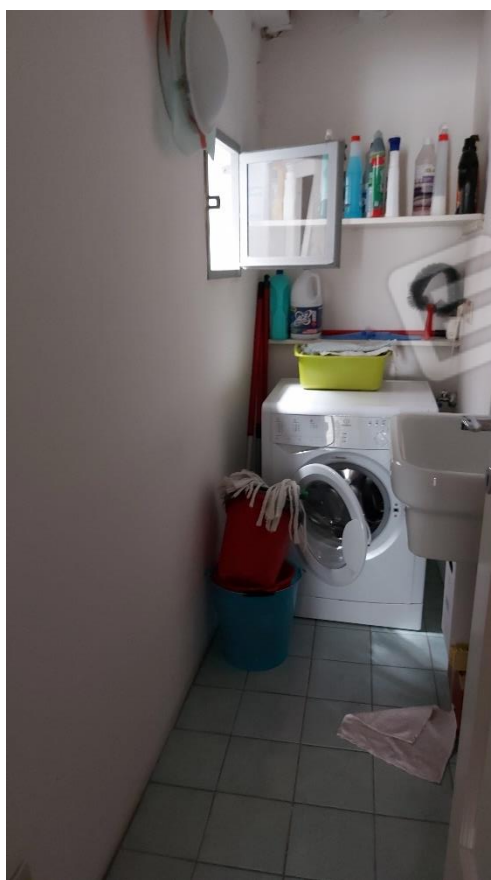

FOTOGRAFIE ZONA GIORNO

FOTOGRAFIE CUCINA

CORRIDOIO ZONA NOTTE

RIPOSTIGLIO

FOTOGRAFIE BAGNETTO CIECO

CAMERA MATRIMONIALE 1

CAMERA MATRIMONIALE 2

FOTOGRAFIE BAGNO CIECO (CON VASCA)

FOTOGRAFIE BAGNO CON FINESTRA AFFACCIATA SU CAVEDIO INTERNO (CON DOCCIA)

LAVANDERIA

FOTOGRAFIA DEL PROSPETTO PRINCIPALE AFFACCIATO SU VIA X GIORNATE
individuazione dell'immobile oggetto d'interesse con rettangolo rosso tratteggiato