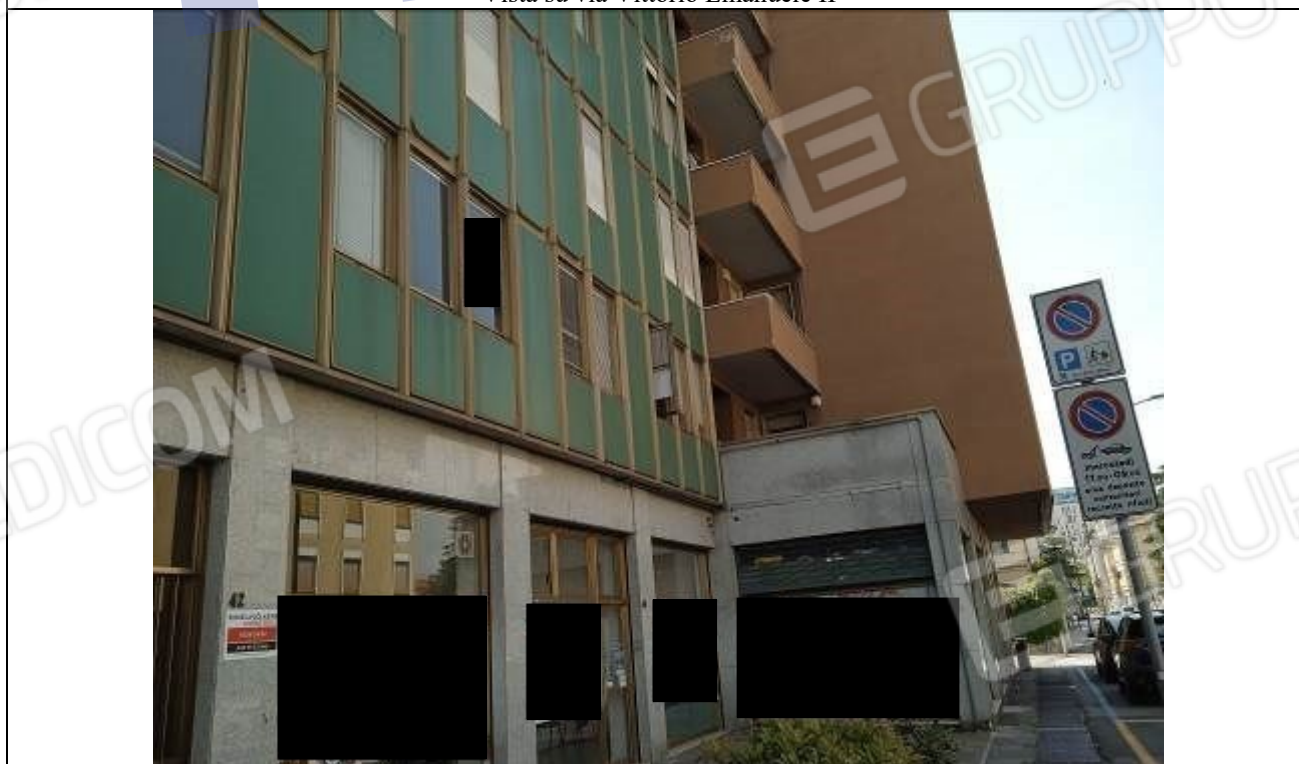

1.4 DOCUMENTAZIONE FOTOGRAFICA

Foto generali Fabbricato:

Vista su via Vittorio Emanuele II

Arch. Samuele Ferlicca
Via Indro Montanelli 14 25024- LENO (BS)
Tel 3392427235

Arch. Samuele Ferlicca
Via Indro Montanelli 14 25024- LENO (BS)
Tel 3392427235

Posto auto scoperto

Immagine satellitare

Arch. Samuele Ferlicca
Via Indro Montanelli 14 25024- LENO (BS)
Tel 3392427235

Lotto 1 (sub 80):

Arch. Samuele Ferlicca
Via Indro Montanelli 14 25024- LENO (BS)
Tel 3392427235