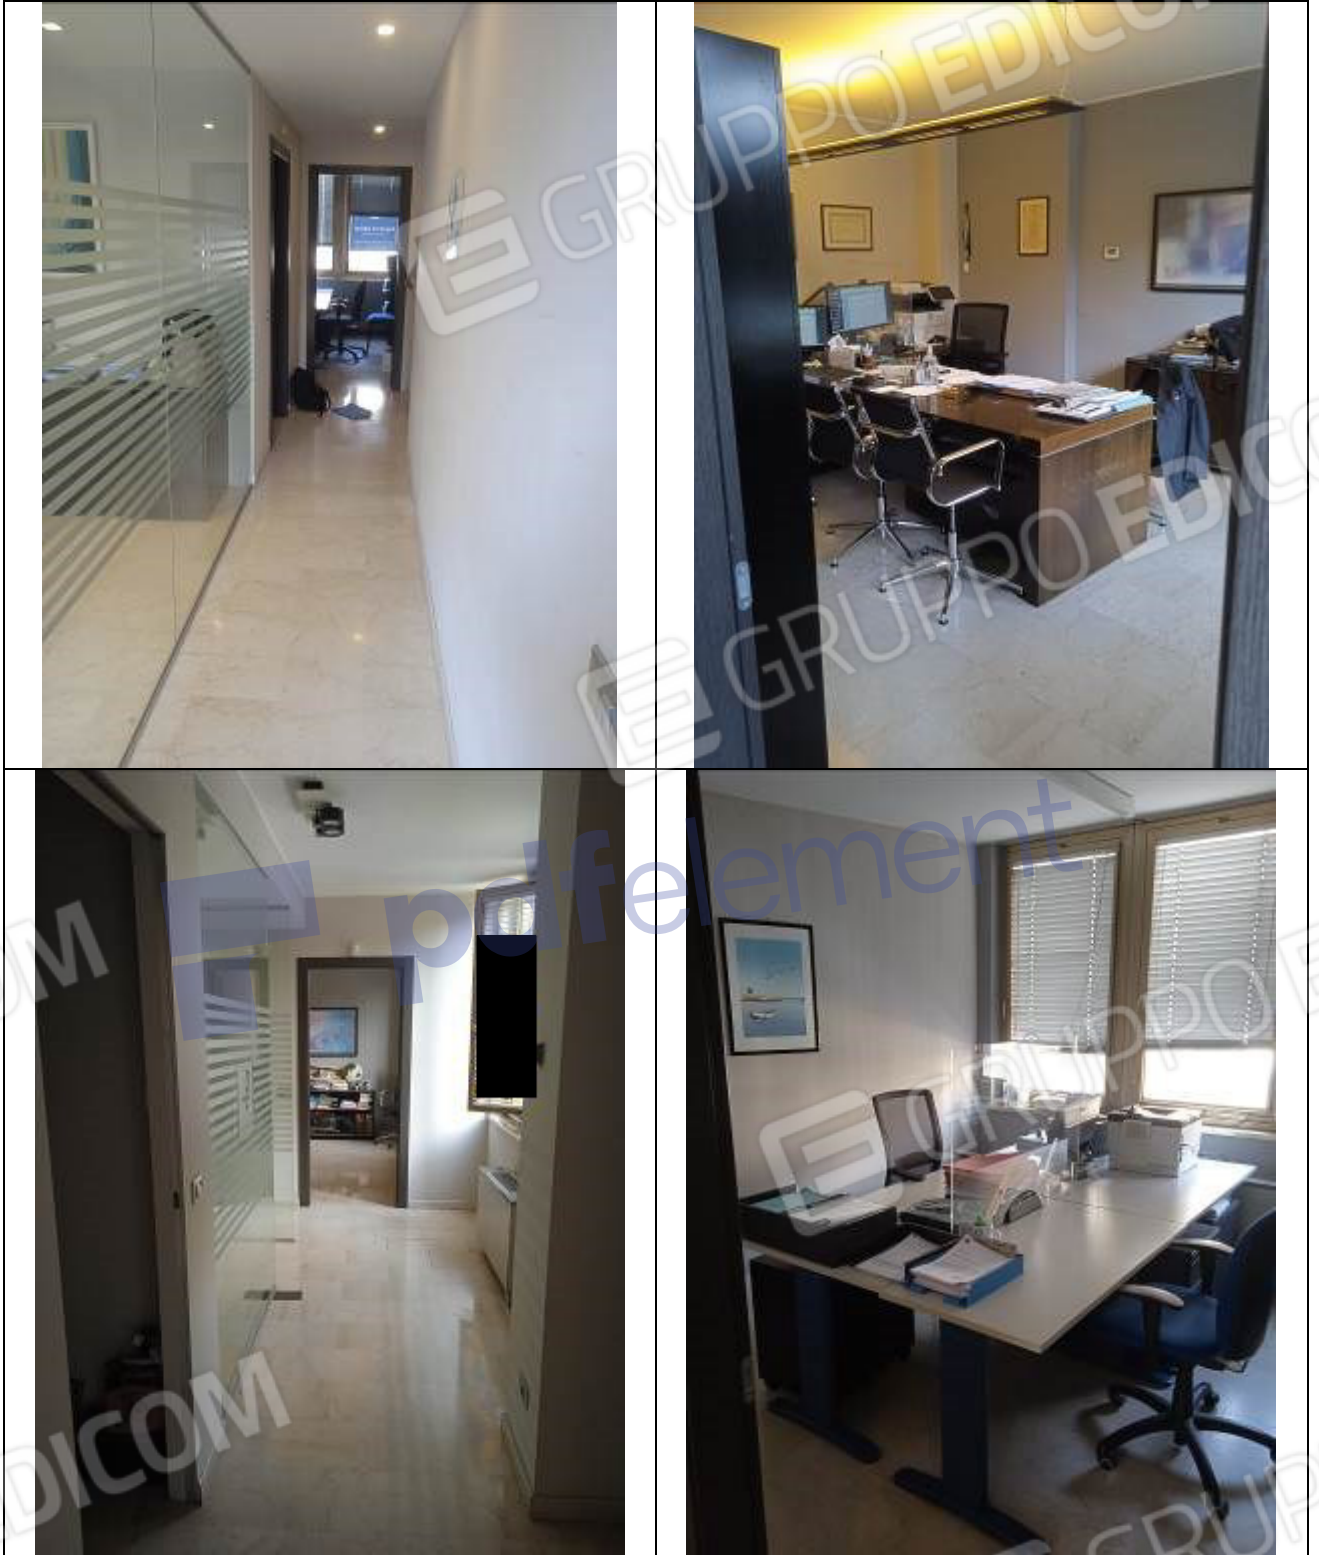

Arch. Samuele Ferlicca
Via Indro Montanelli 14 25024- LENO (BS)
Tel 3392427235