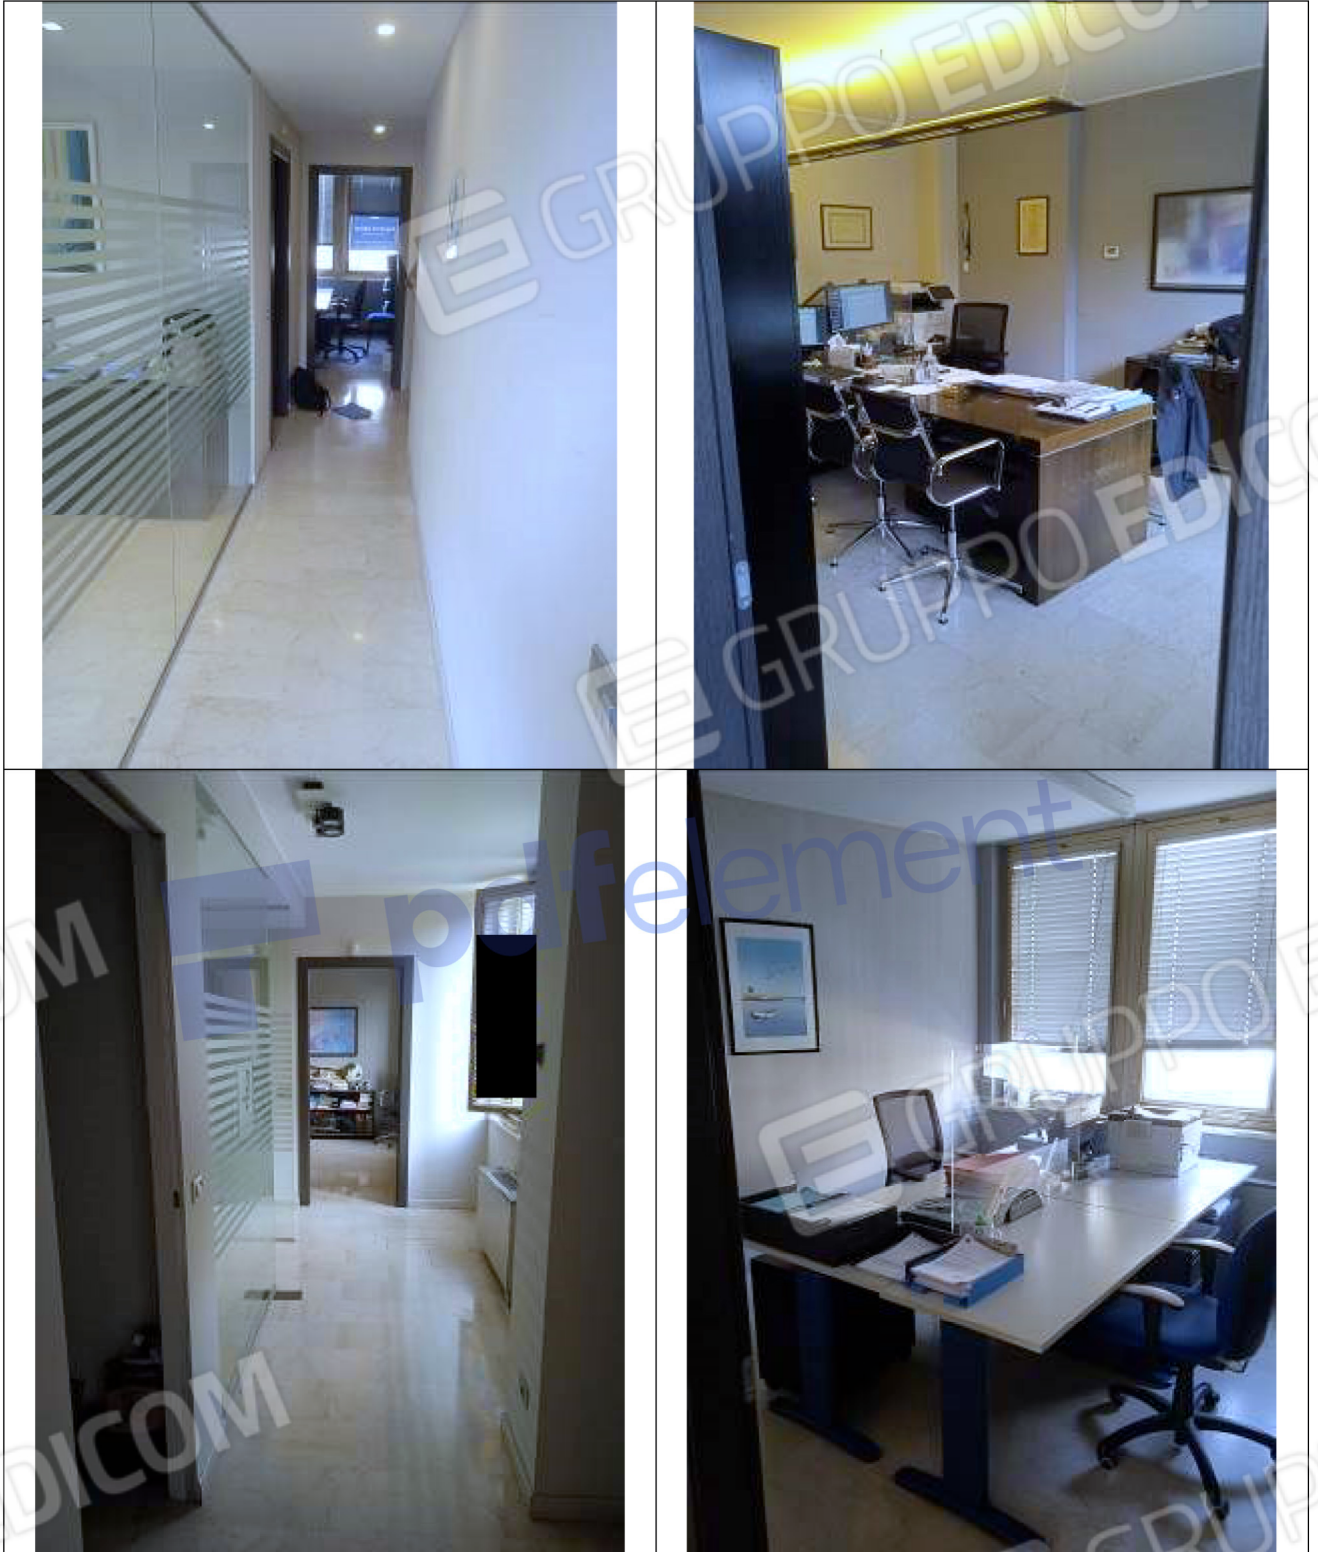

Arch. Samuele Ferlicca
Via Indro Montanelli 14 25024- LENO (BS)
Tel 3392427235