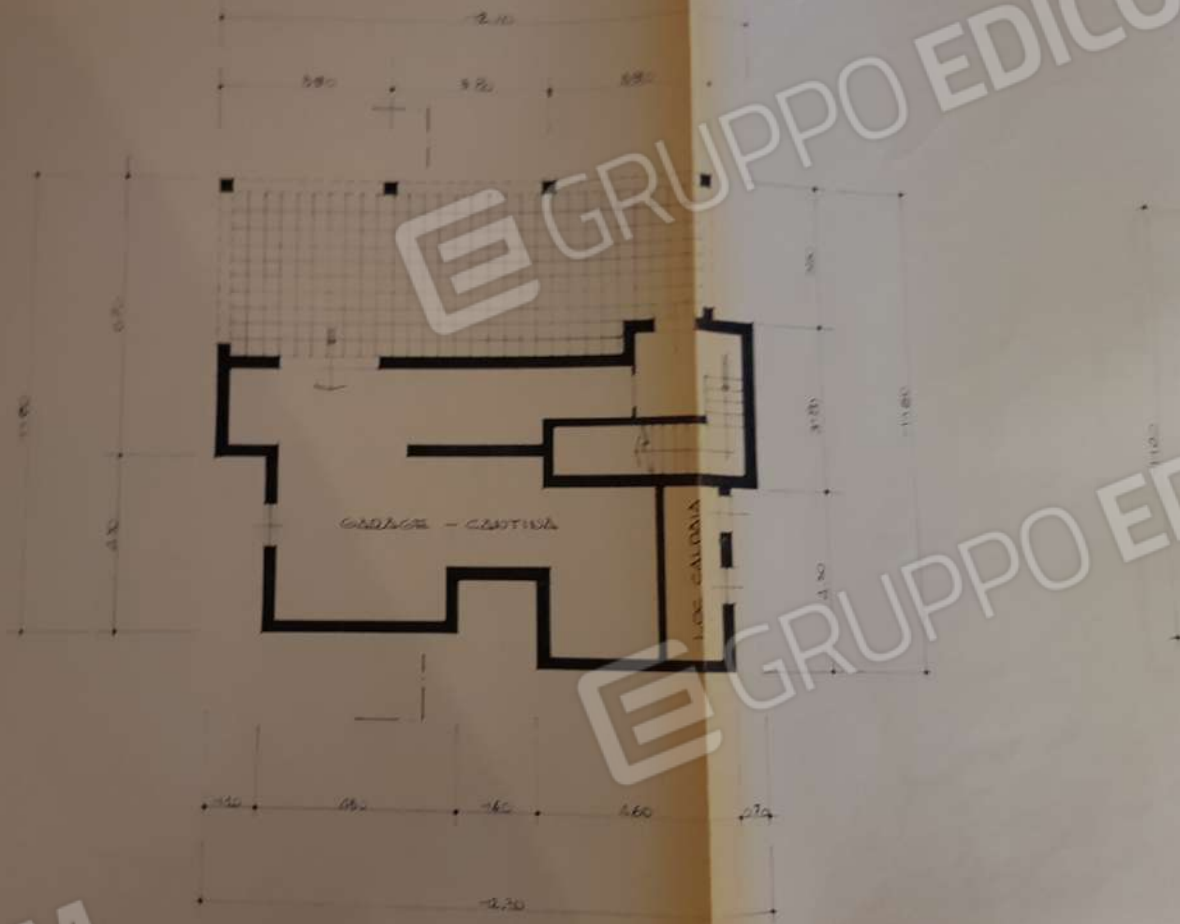

GRUPPO EDICOM

GRUPPO EDICOM

GRUPPO EDICOM

GRUPPO EDICOM

GRUPPO EDICOM