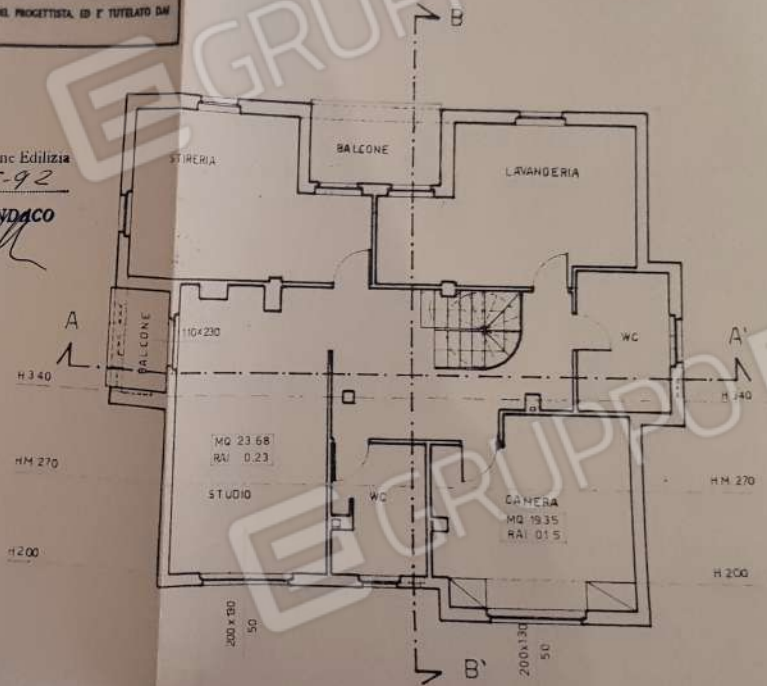

ARCHITETTURA & DESIGN

FLAVIO MAGGIORE
architetto

VIA MONTE SIBILLI, 22 25124 BRESCIA
TEL. 030/396252 FAX 030/396263

COMUNE CAPRIANO DEL COLLE (BS)
OGGETTO PROGETTO DI RISTRUTTURAZIONE VILLA UNIFAMILIARE
CALCOLO RAPPORTI AERDILLUMINANTI

COMMITTENTE

SCALA 1:100

IL PRESENTE DISEGNO NON PUO' ESSERE CEDUTO A TERZI SENZA L'AUTORIZZAZIONE SCRITTA DEL PROGETTISTA, ED E' TUTELATO DAI DIRITTI AUTORETTICI DI LEGGE.

FLAVIO MAGGIORE
CHITETTO
ESCIA - Via Napoleone Suetta, 22
tel. 304251 - Ordine Arch. tit. n. 556

VISTO: Approvato dalla Commissione Edilizia

I Membri della Commissione Edilizia