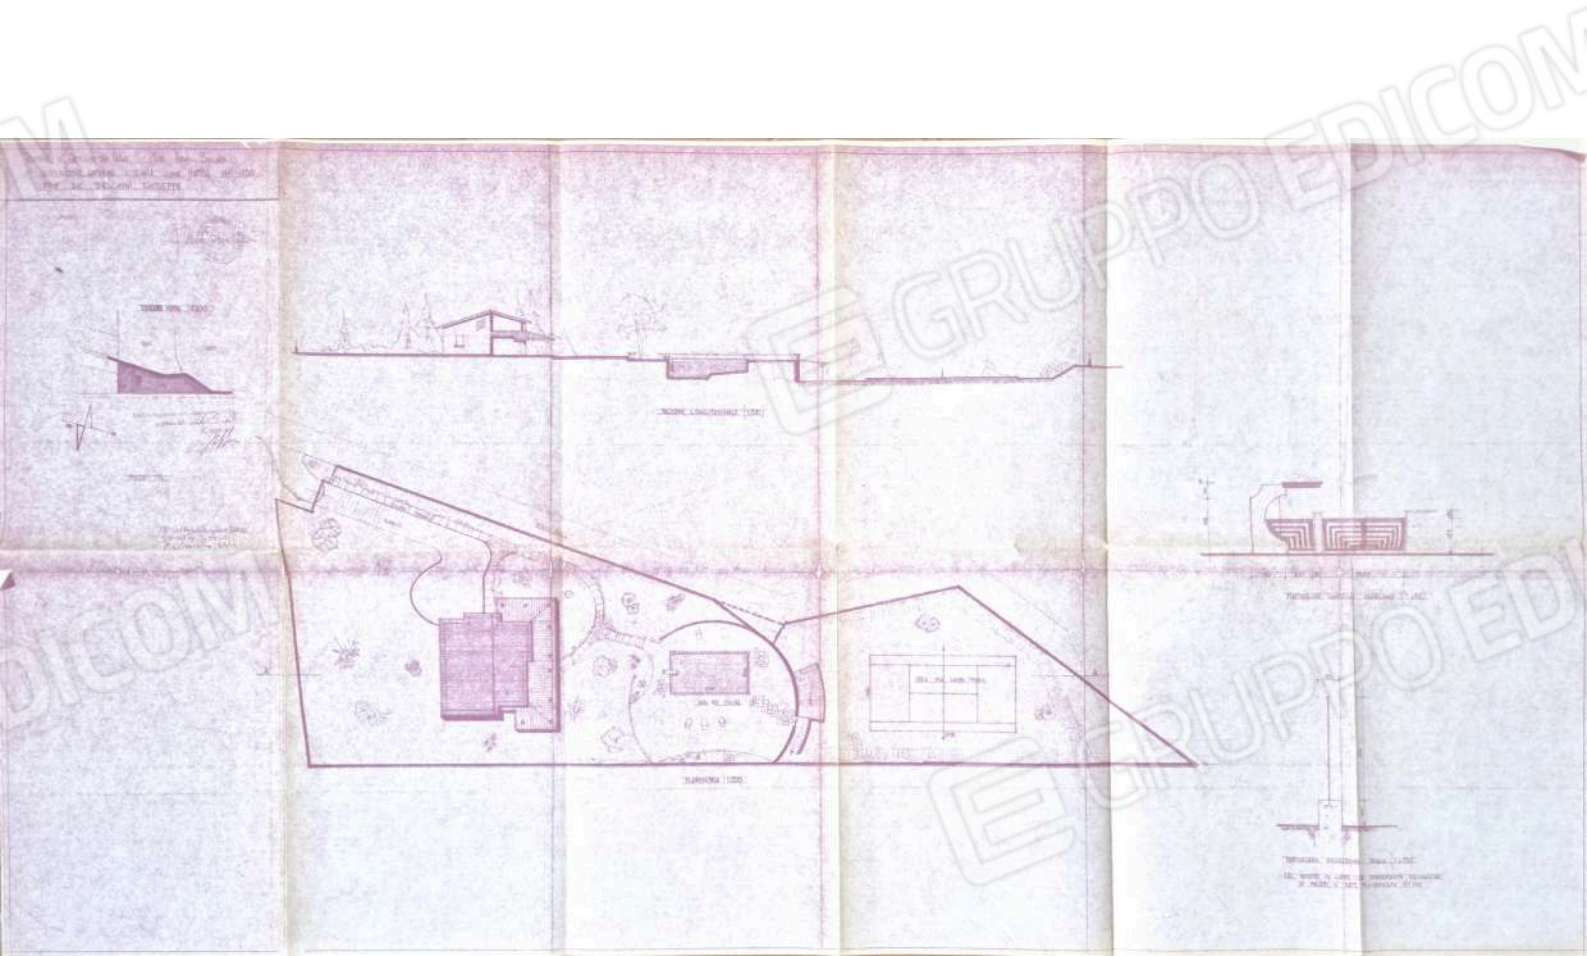

GRUPPO EDICOM

GRUPPO EDICOM

GRUPPO EDICOM

GRUPPO EDICOM

GRUPPO EDICOM