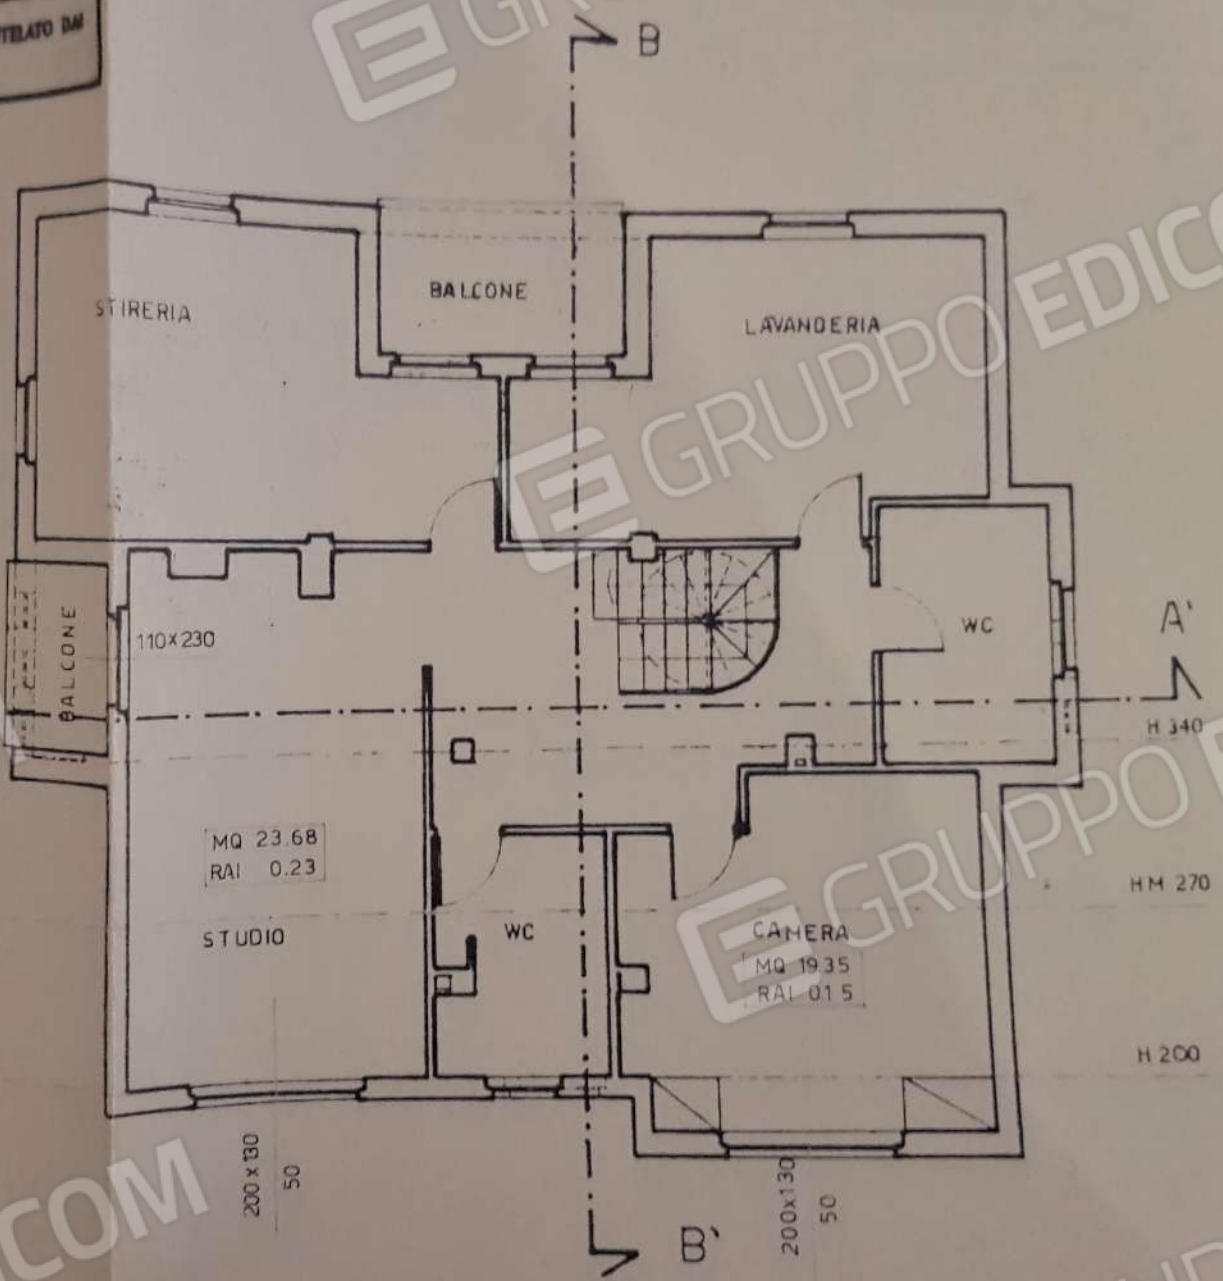

... 100
... DEL PROGETTISTA, ED I' TUTELATO DA

Commissione Edilizia
5-92
SINDACO

... EDICOM

... GRUPPO EDICOM

... EDICOM

... GRU