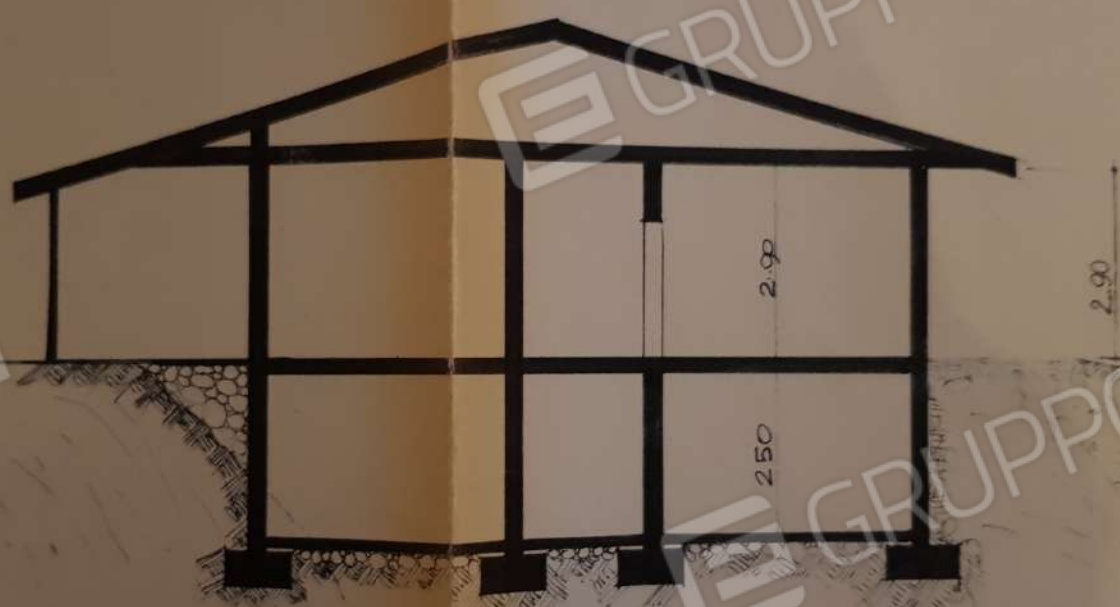

SEZIONE A-A