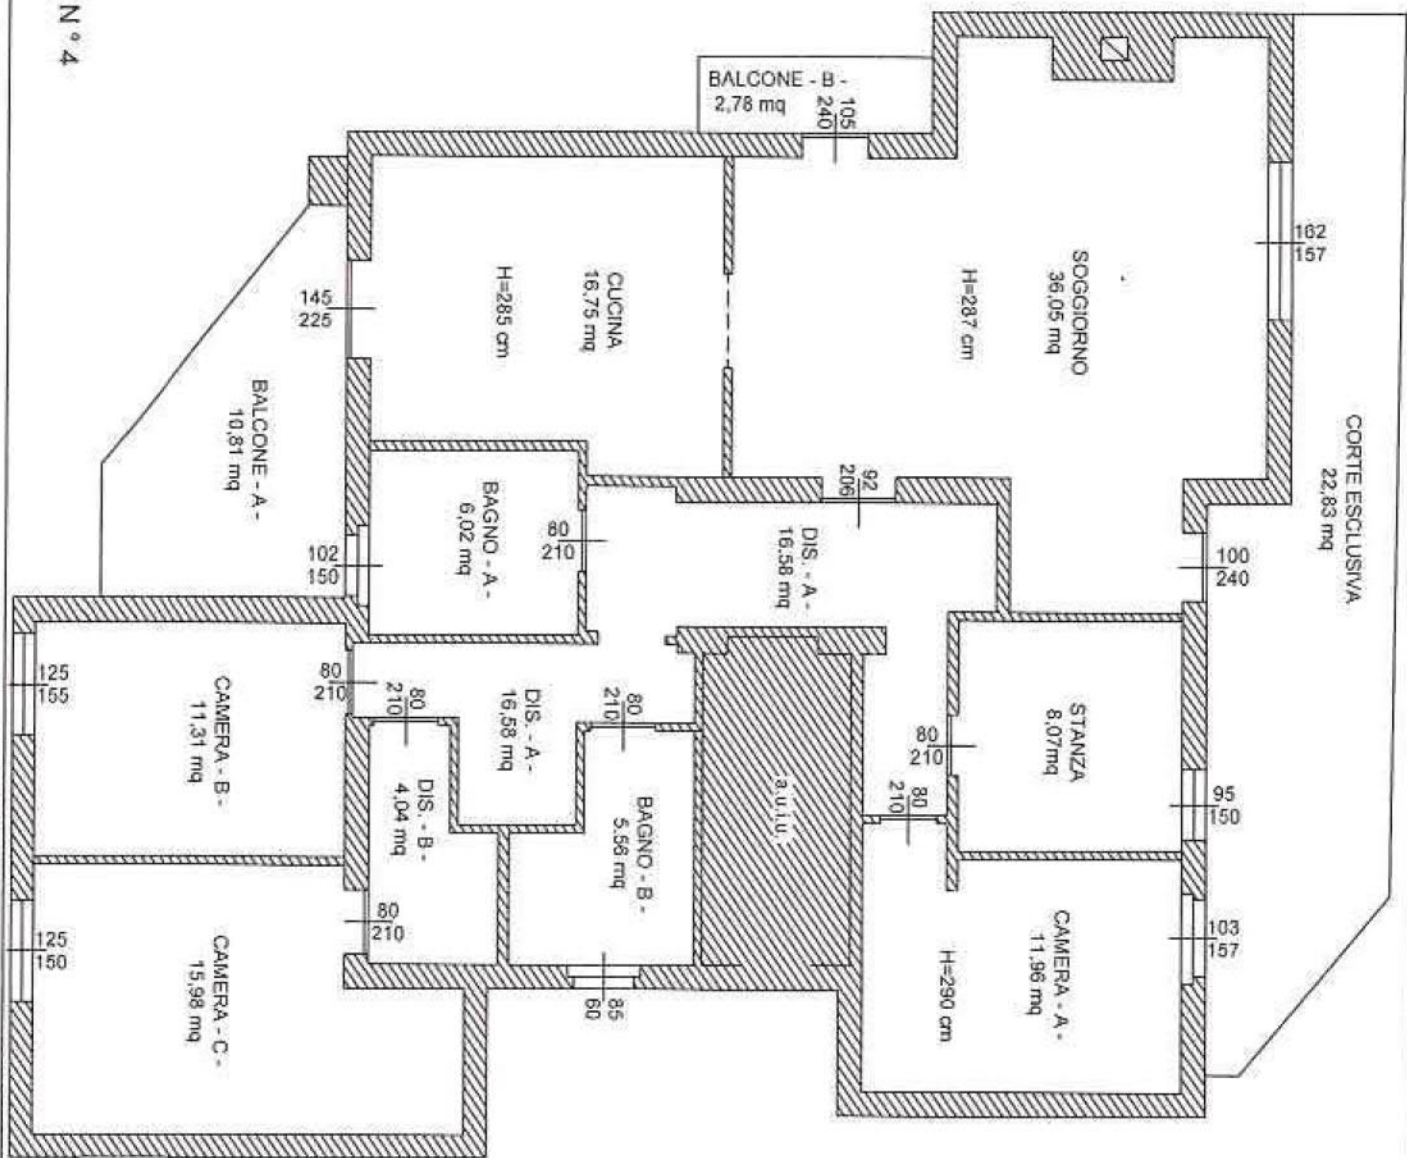

TRIBUNALE DI BRESCIA

Esecuzione Immobiliare n ° 285/2020

ALLEGATO N ° 11

Rilievo grafico dei beni

TAVOLA 1

Rilievo

PIANTA PIANO TERRA
 Scala 1:100
 P.lia 291 Subaltermi 10-1
 Abitazione

E.I. 285 / 2020

Fabbricato sito in Via Ottorino Marcolini N° 4
 Presso il comune di Polaveno (BS)

TAVOLA 2

CALCOLO DELLA SUPERFICIE COMMERCIALE

PIANTA PIANO TERRA
Scala 1:100
P.lla 291 Subalterni 10-1
Abitazione
E.I. 285 / 2020