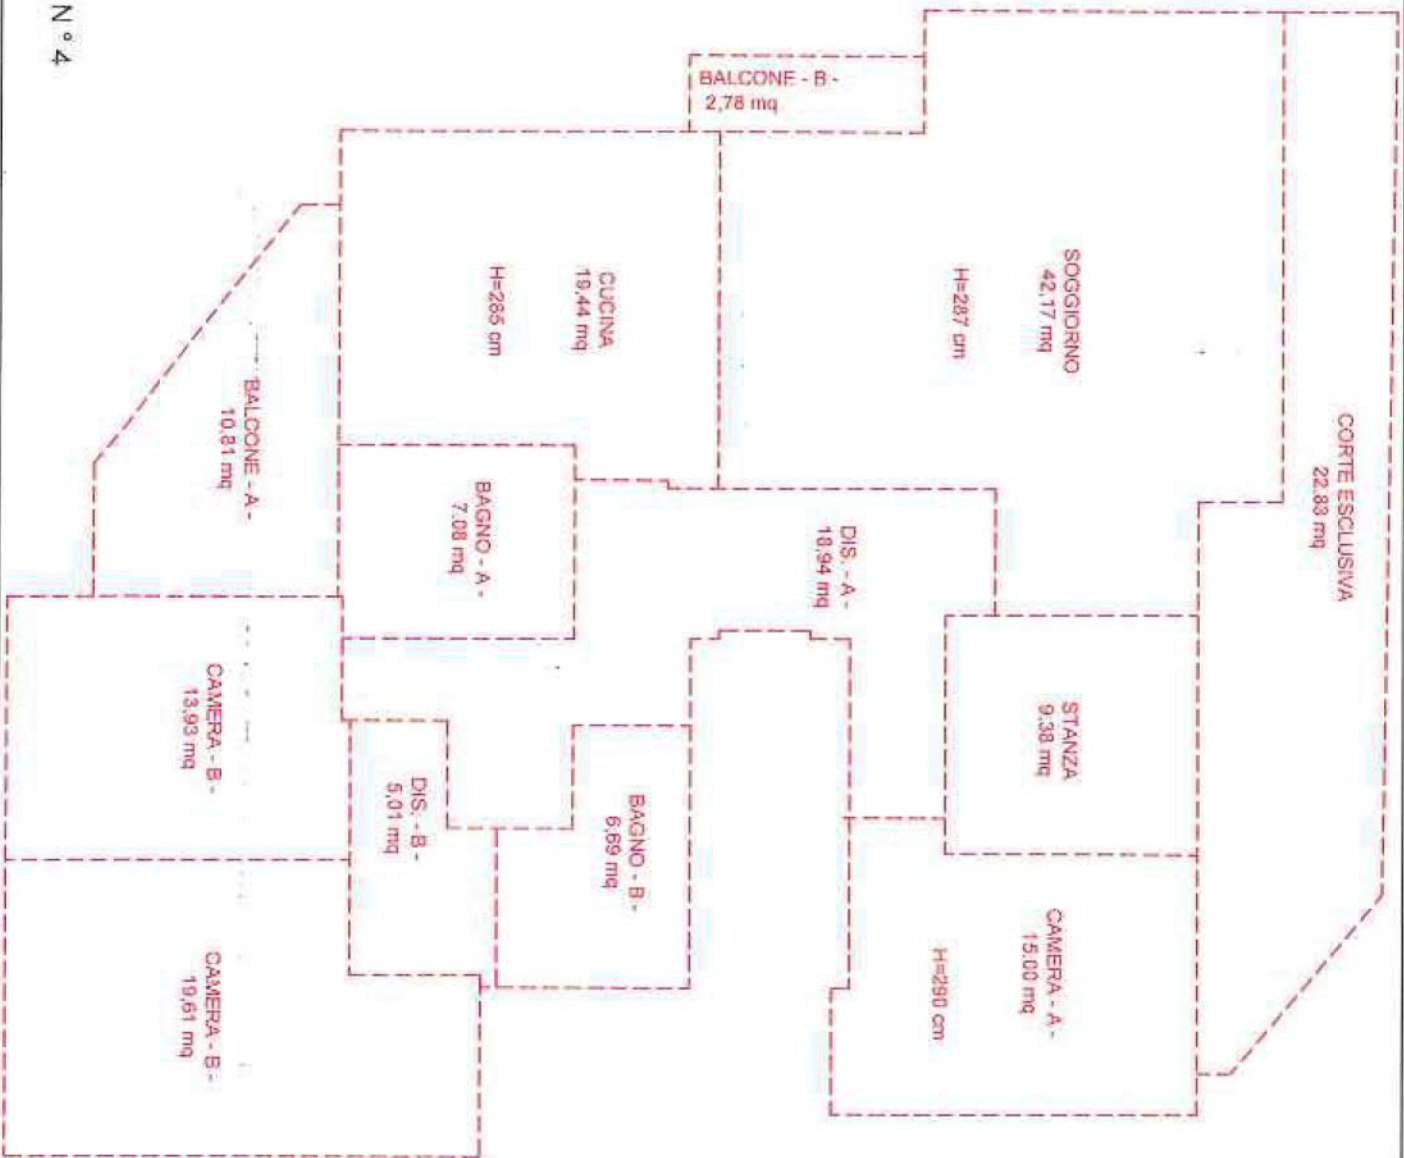

TRIBUNALE DI BRESCIA

Esecuzione Immobiliare n ° 285/2020

ALLEGATO N ° 11

Rilievo grafico dei beni

TAVOLA 1

Rilievo

PIANTA PIANO TERRA
 Scala 1:100
 P.lia 291 Subaltermi 10-1
 Abitazione

E.I. 285 / 2020

Fabbricato sito in Via Ottorino Marcolini N° 4
 Presso il comune di Polaveno (BS)

TAVOLA 2

CALCOLO DELLA SUPERFICIE COMMERCIALE

PIANTA PIANO TERRA
Scala 1:100
P.lla 291 Subalterni 10-1
Abitazione
E.I. 285 / 2020

Fabbricato sito in Via Ottorino Marcolini N° 4
Presso il comune di Polaveno (BS)