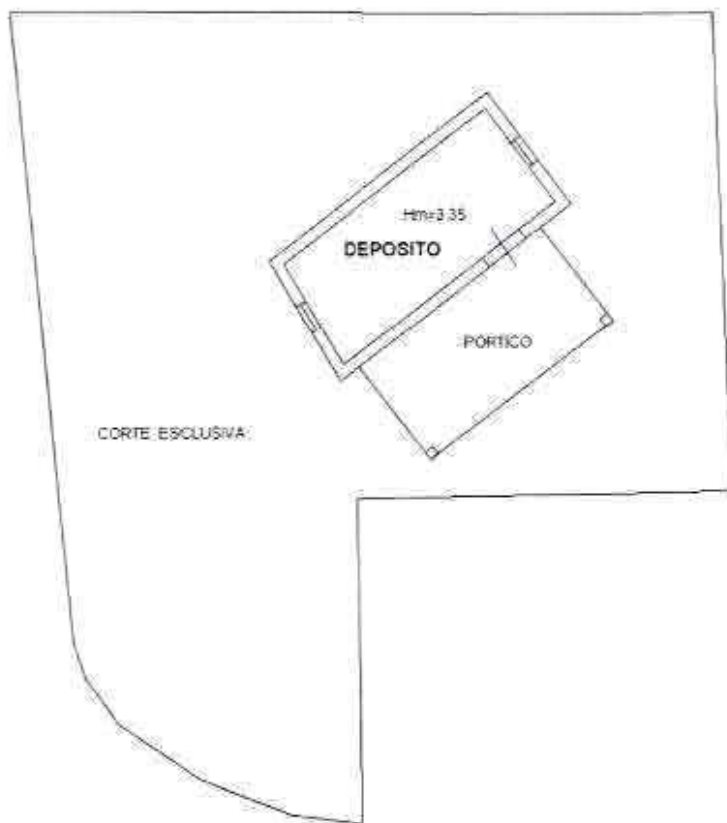

**Agenzia del Territorio
CATASTO FABBRICATI
Ufficio Provinciale di
Brescia**

Dichiarazione protocollo n. BS0217940 del 08/06/2009

Planimetria di u.i.u. in Comune di Concesio

Via Luigi Rizzardi

civ. 118

Identificativi Catastali:

Sezione: NCT
Foglio: 28
Particella: 46
Subalterno: 6

Compilata da:

Campanelli Andrea
Iscritto all'albo:
Geometri
Prov. Brescia

N. 4114

Scheda n. 1

Scala 1:200

PIANO TERRA

Ultima planimetria in atti