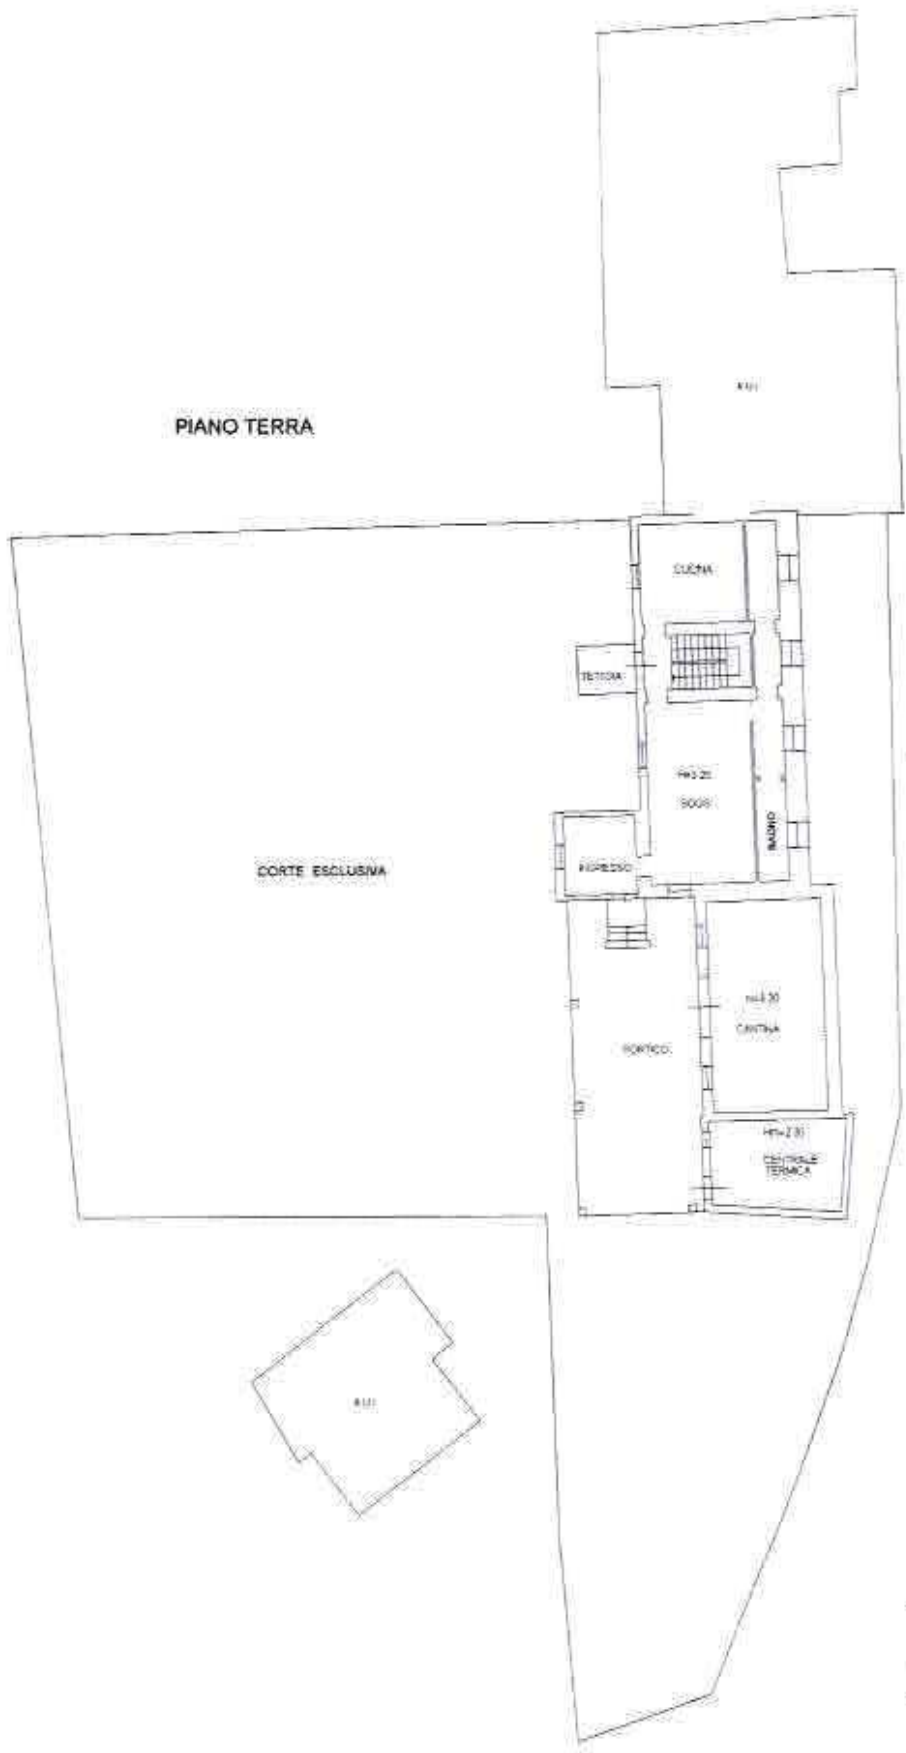

Agenzia del Territorio
CATASTO FABBRICATI
Ufficio provinciale di
Brescia

Prorogazione protocollo n. 1502/1940 del 18/06/2019
Pianimetria di n. 1. n. 30 Comune di Concesio
Via Luigi Rizzardi
CIV. n. 110

Identificativi Catastali:
Sezione: MCF
Foglio: 28
Particella: 46
Subalterno: 5

Compilata da:
Companelli Andrea
Iscritto all'albo
Geometri
Prov. Brescia
N. 4114

Scala 1:200

Ultima planimetria in atti

**Agenzia del Territorio
CATASTO FABBRICATI
Ufficio Provinciale di
Brescia**

Dichiarazione protocollo n. BS0217940 del 08/06/2009

Planimetria di u.i.u. in Comune di Concesio

Via Luigi Rizzardi

civ. 118

Identificativi Catastali:

Sezione: NCT
Foglio: 28
Particella: 46
Subalterno: 6

Compilata da:

Campanelli Andrea
Iscritto all'albo:
Geometri
Prov. Brescia

N. 4114

Scheda n. 1

Scala 1:200

PIANO TERRA

Ultima planimetria in atti