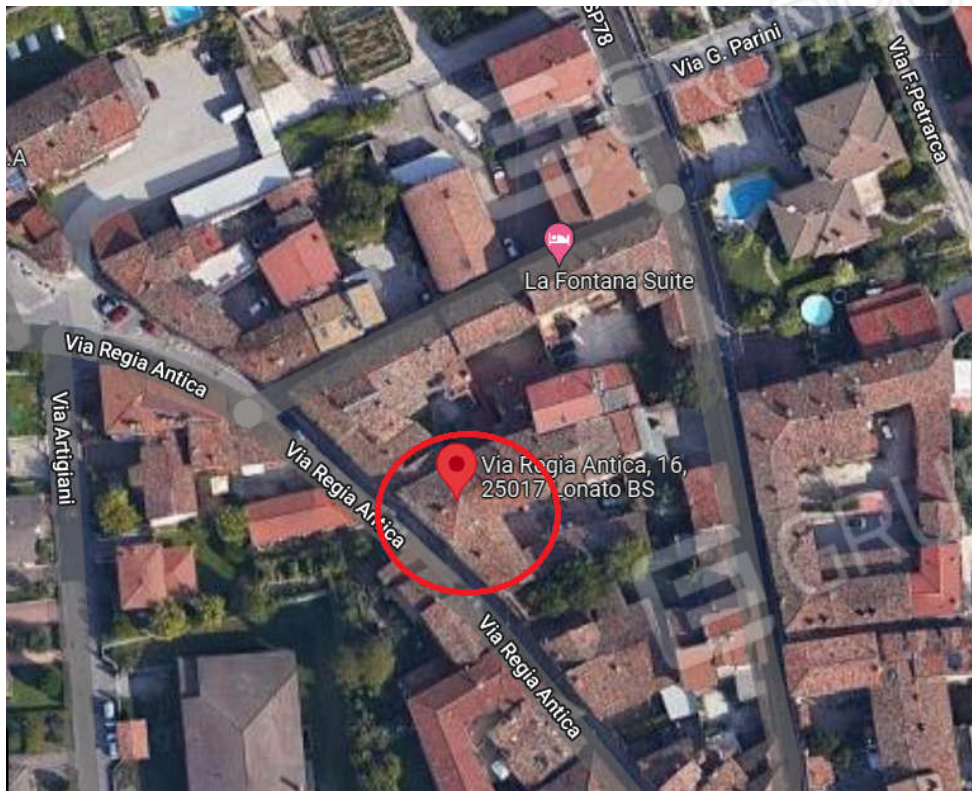

COMUNE DI LONATO DEL GARDA

PROVINCIA DI BRESCIA

DOCUMENTAZIONE FOTOGRAFICA

Immabile in Via Regia Antica n. 16
Lonato del Garda (BS)

Documentazione fotografica stato di fatto

- 1) Vista da Via Regia Antica;

A circular stamp with the text "Il C.t.u." and "Geom. Ivano Alberti" is visible. Overlaid on the stamp is a handwritten signature in black ink. The signature is stylized and appears to read "Ivano Alberti".