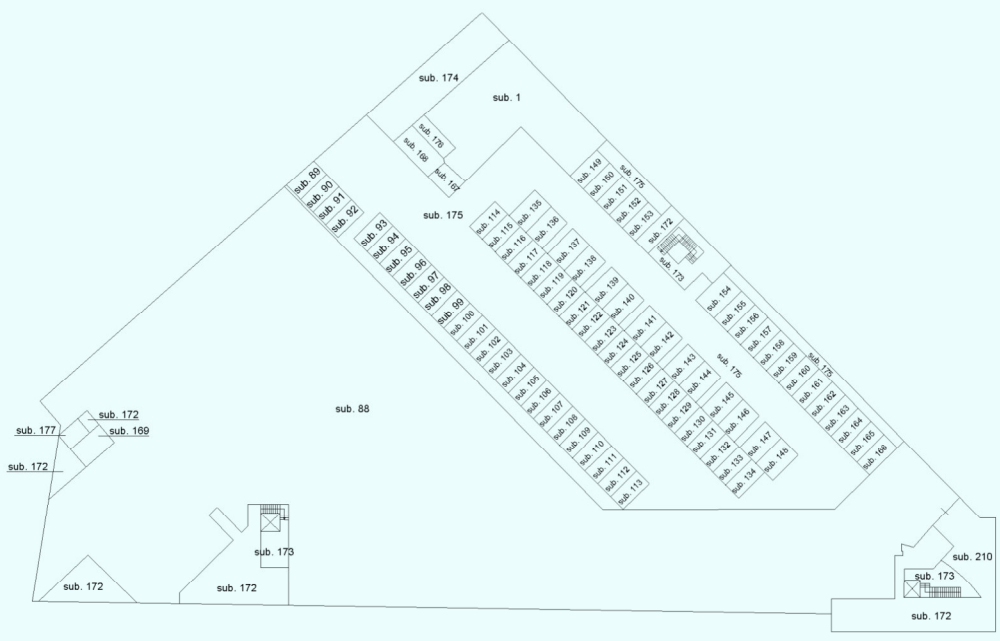

11 Set 2023 9:29:42
 Dimensione cornice: 584.000 x 378.000 metri
 Protocollo pratica T30427/2023
 Scala originale: 1:2000
 Comune: (BS) MAZZANO
 Foglio: 17

ELABORATO PLANIMETRICO	Compilato da: Cecchin Patrizio	Isritto all'albo: Geometri	Prov. Ferrara	N. 1660	
Comune di Mazzano	Sezione: NCT	Foglio: 17	Particella: 253	Protocollo n. BS0084217 del 30/05/2023	
Dimostrazione grafica dei subalterni			Tipo Mappale n.	del	Scala 1 : 500

PIANO PRIMO SOTTOSTRADA

ELABORATO PLANIMETRICO	Compilato da: Cecchin Patrizio	Isritto all'albo: Geometri	Prov. Ferrara	N. 1660	
Comune di Mazzano	Sezione: NCT	Foglio: 17	Particella: 253	Protocollo n. BS0084217 del 30/05/2023	
Dimostrazione grafica dei subalterni			Tipo Mappale n.	del	Scala 1 : 500

PIANO TERRA

ELABORATO PLANIMETRICO	Compilato da: Cecchin Patrizio	Isritto all'albo: Geometri	Prov. Ferrara	N. 1660	
Comune di Mazzano	Sezione: NCT	Foglio: 17	Particella: 253	Protocollo n. BS0084217 del 30/05/2023	
Dimostrazione grafica dei subalterni			Tipo Mappale n.	del	Scala 1 : 500