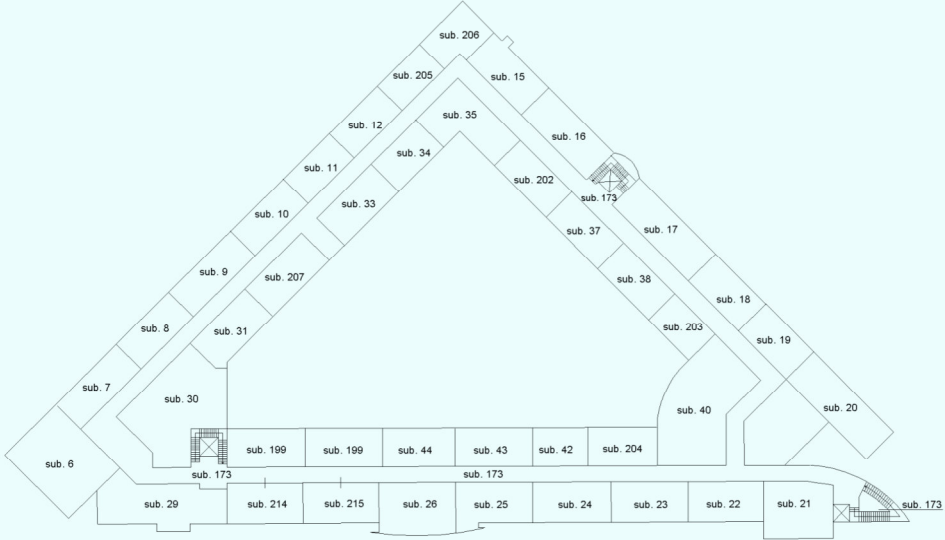

11 Set 2023 9:29:42
 Dimensione cornice: 584.000 x 378.000 metri
 Protocollo pratica T30427/2023
 Scala originale: 1:2000
 Comune: (BS) MAZZANO
 Foglio: 17

ELABORATO PLANIMETRICO	Compilato da: Cecchin Patrizio	Isritto all'albo: Geometri	Prov. Ferrara	N. 1660	
Comune di Mazzano	Sezione: NCT	Foglio: 17	Particella: 253	Protocollo n. BS0084217 del 30/05/2023	
Dimostrazione grafica dei subalterni			Tipo Mappale n.	del	Scala 1 : 500

PIANO PRIMO SOTTOSTRADA

ELABORATO PLANIMETRICO	Compilato da: Cecchin Patrizio	Isritto all'albo: Geometri	Prov. Ferrara	N. 1660	
Comune di Mazzano	Sezione: NCT	Foglio: 17	Particella: 253	Protocollo n. BS0084217 del 30/05/2023	
Dimostrazione grafica dei subalterni			Tipo Mappale n.	del	Scala 1 : 500

PIANO TERRA

ELABORATO PLANIMETRICO	Compilato da: Cecchin Patrizio	Isritto all'albo: Geometri	Prov. Ferrara	N. 1660	
Comune di Mazzano	Sezione: NCT	Foglio: 17	Particella: 253	Protocollo n. BS0084217 del 30/05/2023	
Dimostrazione grafica dei subalterni			Tipo Mappale n.	del	Scala 1 : 500