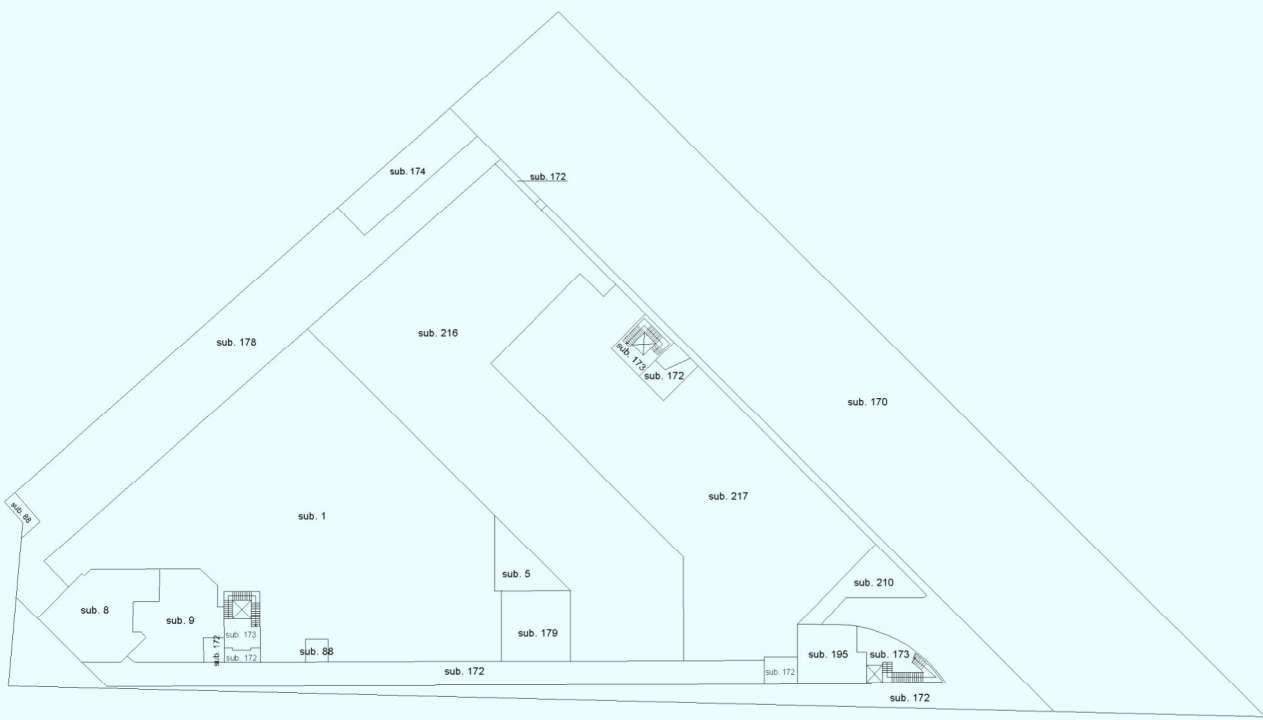

11 Set 2023 9:29:42
 Dimensione cornice: 584.000 x 378.000 metri
 Protocollo pratica T30427/2023
 Scala originale: 1:2000
 Comune: (BS) MAZZANO
 Foglio: 17

ELABORATO PLANIMETRICO	Compilato da: Cecchin Patrizio	Isritto all'albo: Geometri	Prov. Ferrara	N. 1660	
Comune di Mazzano	Sezione: NCT	Foglio: 17	Particella: 253	Protocollo n. BS0084217 del 30/05/2023	
Dimostrazione grafica dei subalterni			Tipo Mappale n.	del	Scala 1 : 500

PIANO PRIMO SOTTOSTRADA

ELABORATO PLANIMETRICO	Compilato da: Cecchin Patrizio	Isritto all'albo: Geometri	Prov. Ferrara	N. 1660	
Comune di Mazzano	Sezione: NCT	Foglio: 17	Particella: 253	Protocollo n. BS0084217 del 30/05/2023	
Dimostrazione grafica dei subalterni			Tipo Mappale n.	del	Scala 1 : 500

PIANO TERRA

ELABORATO PLANIMETRICO	Compilato da: Cecchin Patrizio	Isritto all'albo: Geometri	Prov. Ferrara	N. 1660	
Comune di Mazzano	Sezione: NCT	Foglio: 17	Particella: 253	Protocollo n. BS0084217 del 30/05/2023	
Dimostrazione grafica dei subalterni			Tipo Mappale n.	del	Scala 1 : 500