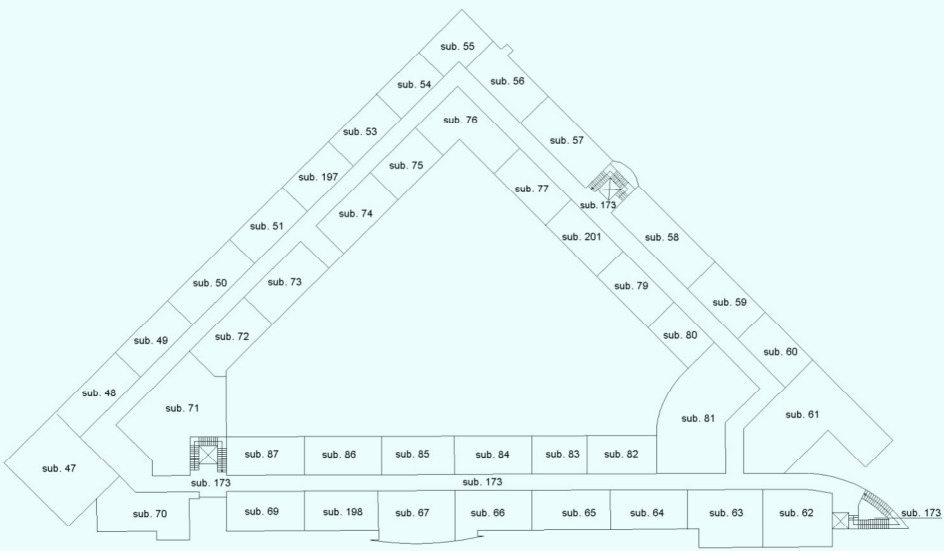

11 Set 2023 9:29:42
 Dimensione cornice: 584.000 x 378.000 metri
 Protocollo pratica T30427/2023
 Scala originale: 1:2000
 Comune: (BS) MAZZANO
 Foglio: 17

ELABORATO PLANIMETRICO	Compilato da: Cecchin Patrizio	Isritto all'albo: Geometri	Prov. Ferrara	N. 1660	
Comune di Mazzano	Sezione: NCT	Foglio: 17	Particella: 253	Protocollo n. BS0084217 del 30/05/2023	
Dimostrazione grafica dei subalterni			Tipo Mappale n.	del	Scala 1 : 500

PIANO PRIMO SOTTOSTRADA

ELABORATO PLANIMETRICO	Compilato da: Cecchin Patrizio	Isritto all'albo: Geometri	Prov. Ferrara	N. 1660	
Comune di Mazzano	Sezione: NCT	Foglio: 17	Particella: 253	Protocollo n. BS0084217 del 30/05/2023	
Dimostrazione grafica dei subalterni			Tipo Mappale n.	del	Scala 1 : 500

PIANO TERRA

ELABORATO PLANIMETRICO	Compilato da: Cecchin Patrizio	Isritto all'albo: Geometri	Prov. Ferrara	N. 1660	
Comune di Mazzano	Sezione: NCT	Foglio: 17	Particella: 253	Protocollo n. BS0084217 del 30/05/2023	
Dimostrazione grafica dei subalterni			Tipo Mappale n.	del	Scala 1 : 500

PIANO PRIMO

ELABORATO PLANIMETRICO	Compilato da: Cecchin Patrizio	Isritto all'albo: Geometri	Prov. Ferrara	N. 1660	
Comune di Mazzano	Sezione: NCT	Foglio: 17	Particella: 253	Protocollo n. BS0084217 del 30/05/2023	
Dimostrazione grafica dei subalterni			Tipo Mappale n.	del	Scala 1 : 500