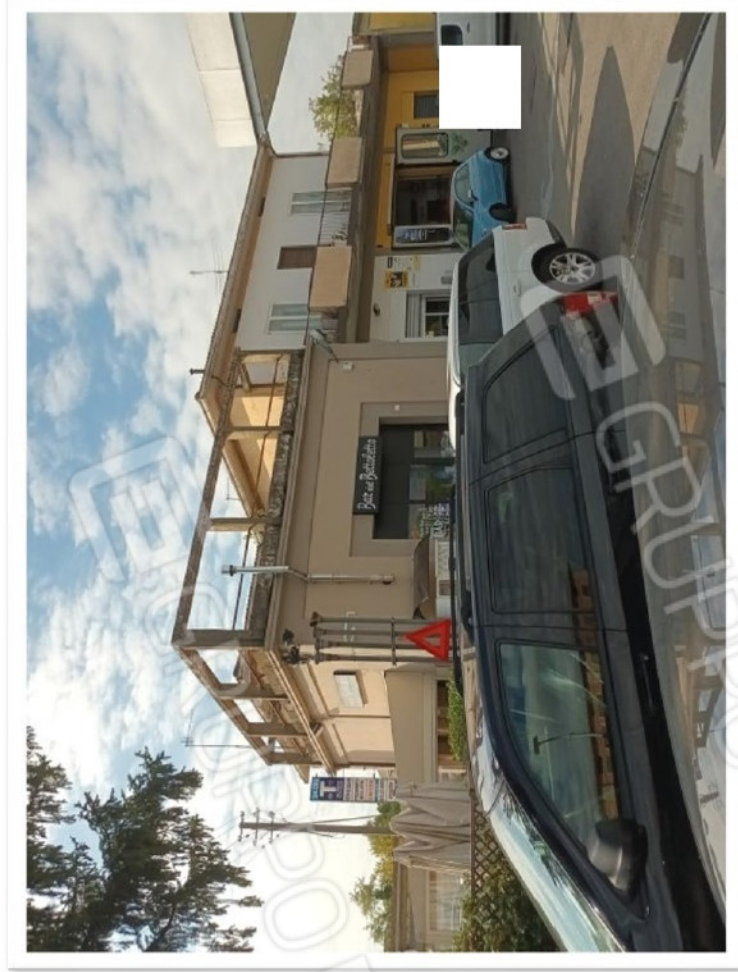

Fotografia n. 3

Fotografia n. 4

Fotografia n. 5

Fotografia n. 6

Fotografia n. 7

Fotografia n. 8

BULGARINI Geom. SILVIO - Via Aldo Cantarini n. 32, 25015 Desenzano del Garda (BS)
Tel. 030/9906075 cell. 335/6560969 e-mail: sbulgarini@topografia2007.it
C.f. BLG SLV 72L21 D284P - p. I.V.A. 01871510986