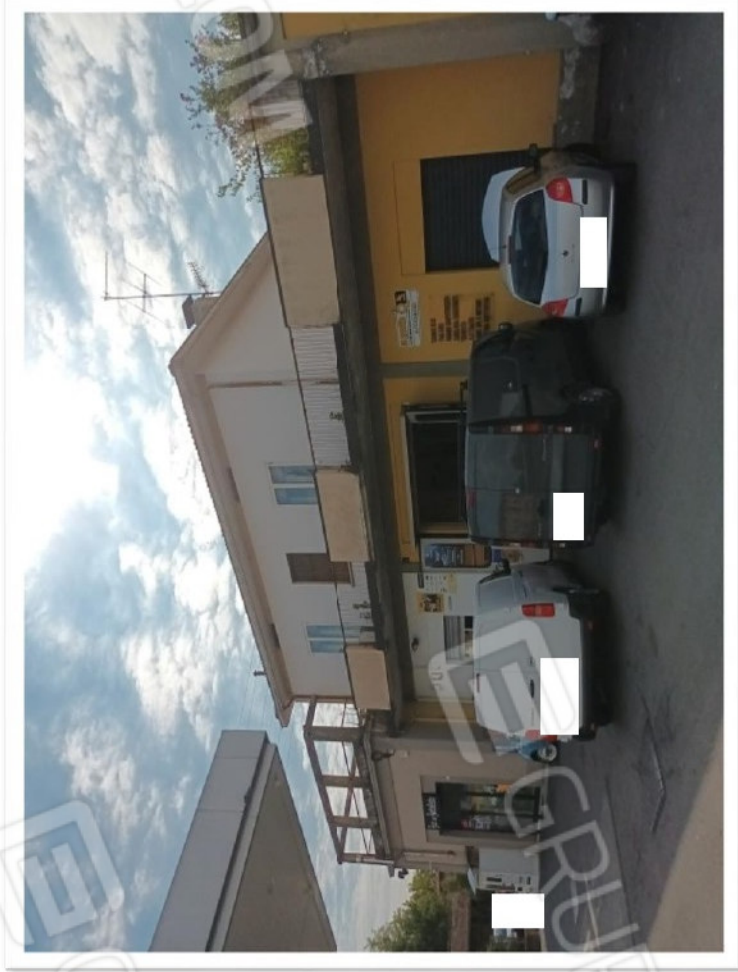

Fotografia n. 3

Fotografia n. 4

Fotografia n. 5

Fotografia n. 6

Fotografia n. 7

Fotografia n. 8

BULGARINI Geom. SILVIO - Via Aldo Cantarini n. 32, 25015 Desenzano del Garda (BS)
Tel. 030/9906075 cell. 335/6560969 e-mail: sbulgarini@topografia2007.it
C.f. BLG SLV 72L21 D284P - p. I.V.A. 01871510986