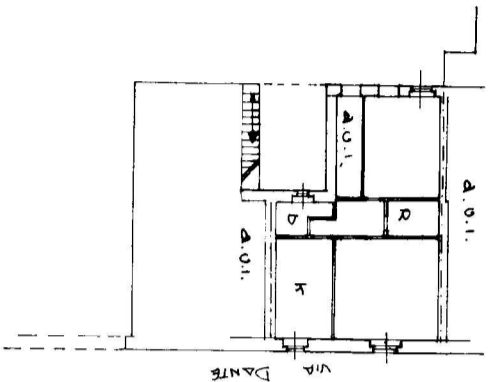

MODULO
F. 79, rev. 496

MINISTERO DELLE FINANZE
DIREZIONE GENERALE DEL CATASTO E DEI SERVIZI TECNICI ERARIALI
NUOVO CATASTO EDILIZIO URBANO

Mod. A (Nuovo Catasto Edilizio Urbano)

Lite
200

PIANTA PIANO TERRA H=2,80

Estratto Mappa Fig. Scala 1:1000

SPAZIO RISERVATO PER LE ANNOTAZIONI D'UFFICIO

DATA
PROT. N°
12/2

Compilata dal GEOMETRA
ALESSANDRO CALEAZZI
Iscritto all'Albo dei Geometri n°500
della Provincia di VARESE
DATA 01.05.1985
Firma: *Alessandro Caleazzi*