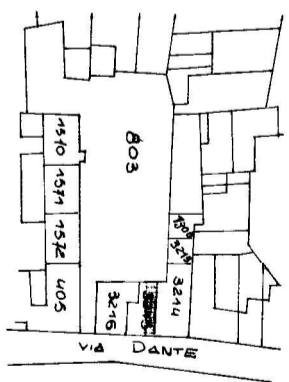

MODULO
F. 79, rev. 496

MINISTERO DELLE FINANZE
DIREZIONE GENERALE DEL CATASTO E DEI SERVIZI TECNICI ERARIALI
NUOVO CATASTO EDILIZIO URBANO

Mod. A (Nuovo Catasto Edilizio Urbano)

Lite
200

PIANTA PIANO TERRA H=2,80

Estratto Mappa Fig. Scala 1:1000

SPAZIO RISERVATO PER LE ANNOTAZIONI D'UFFICIO

DATA
PROT. N°
12/2

Compilata dal GEOMETRA
ALESSANDRO CALEAZZI
Iscritto all'Albo dei Geometri n°500
della Provincia di VARESE
DATA 01.05.1985
Firma: *Alessandro Caleazzi*