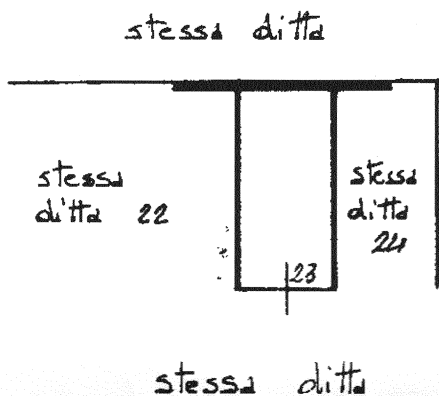

Planimetria dell'immobile situato nel Comune di VANZAGHELLO Via P.zza S. AMBROGIO

Ditta S.r.l. COOP. EDILIZIA VANZAGHELLESE con sede in VANZAGHELLO

Allegata alla dichiarazione presentata all'Ufficio Tecnico Erariale di MILANO

BOX AL PIANO INTERRATO H = m. 2.40

ORIENTAMENTO

SCALA DI I. 200

Catasto dei Fabbricati - Situazione al 18/07/2023 - Comune di VANZAGHELLO (0664) - < Foglio 5 Particella 960 Subalterno 10 >
PIAZZA SANT' AMBROGIO Piano SI

5

960

10

101953 14017.1983

Compilata dal GEOM. PAOLO LADDIANO
(Titolo, nome e cognome del tecnico)

Iscritto all'Albo dei GEOMETRI

della Provincia di VARESE N° 1452

DATA 12-9-1983