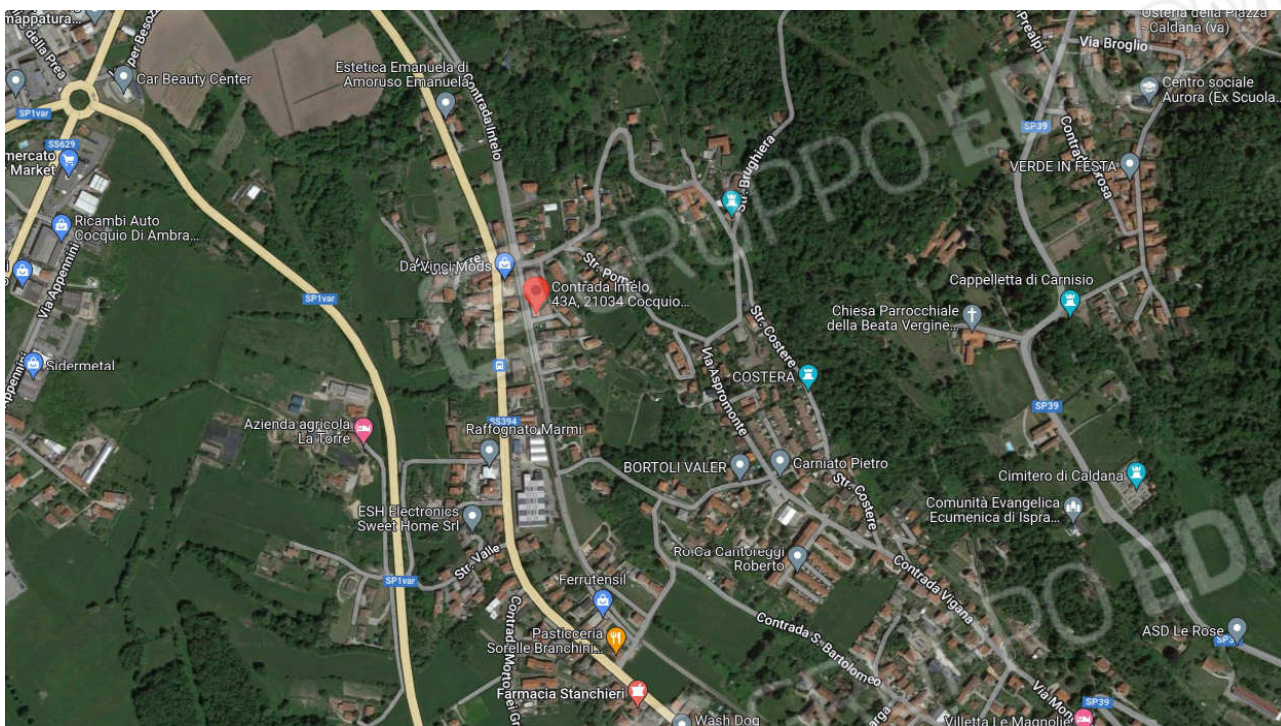

ALLEGATO 1

**COMUNE DI COCQUIO TREVISAGO (VA)
CONTRADA INTELO 43/A**

DOCUMENTAZIONE FOTOGRAFICA

AL 6 SETTEMBRE 2022

MAPPA (Google maps)

MAPPA (Google maps)

FOTOGRAFIA AEREA D'INSIEME (Google maps)

FOTOGRAFIA AEREA DI MAGGIOR DETTAGLIO (Google maps)