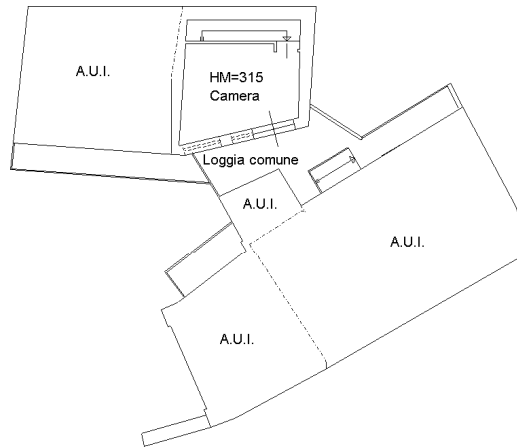

Agenzia del Territorio
CATASTO FABBRICATI
ufficio provinciale di
Varese

Dichiarazione protocollo n. 298080 del 09/09/2003
Planimetria di u.i.u. in Comune di Gazzada Schianno
Via Carlo Cerea

civ. 7

Identificativi Catastali:
Sezione: SC
Foglio: 1
Particella: 1339
Subalterno: 1

Scala 1: 200

n. 1

PIANO TERRA

PIANO PRIMO

PIANO SECONDO