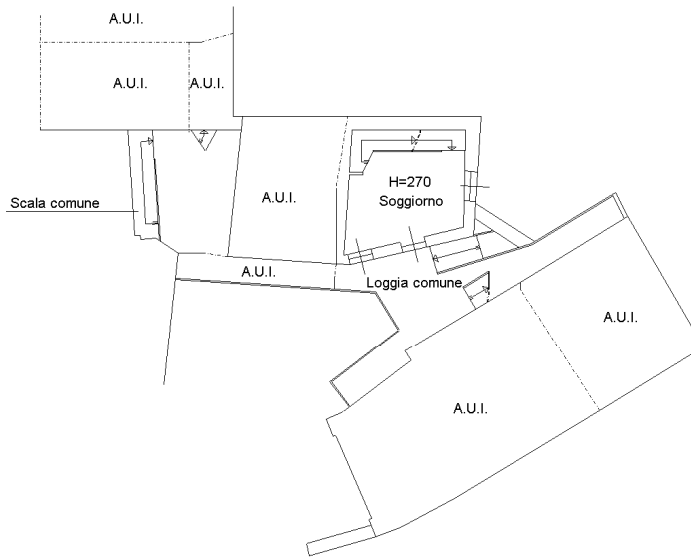

Agenzia del Territorio
CATASTO FABBRICATI
ufficio provinciale di
Varese

Dichiarazione protocollo n. 298080 del 09/09/2003
Planimetria di u.i.u. in Comune di Gazzada Schianno
Via Carlo Cerea

civ. 7

Identificativi Catastali:
Sezione: SC
Foglio: 1
Particella: 1339
Subalterno: 1

Scala 1: 200

n. 1

PIANO TERRA

PIANO PRIMO

PIANO SECONDO