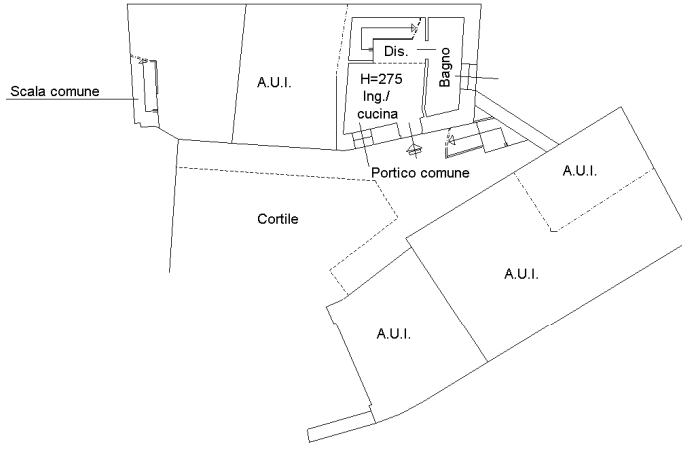

Agenzia del Territorio
CATASTO FABBRICATI
ufficio provinciale di
Varese

Dichiarazione protocollo n. 298080 del 09/09/2003
Planimetria di u.i.u. in Comune di Gazzada Schianno
Via Carlo Cerea

civ. 7

Identificativi Catastali:
Sezione: SC
Foglio: 1
Particella: 1339
Subalterno: 1

Scala 1: 200

n. 1

PIANO TERRA

PIANO PRIMO

PIANO SECONDO