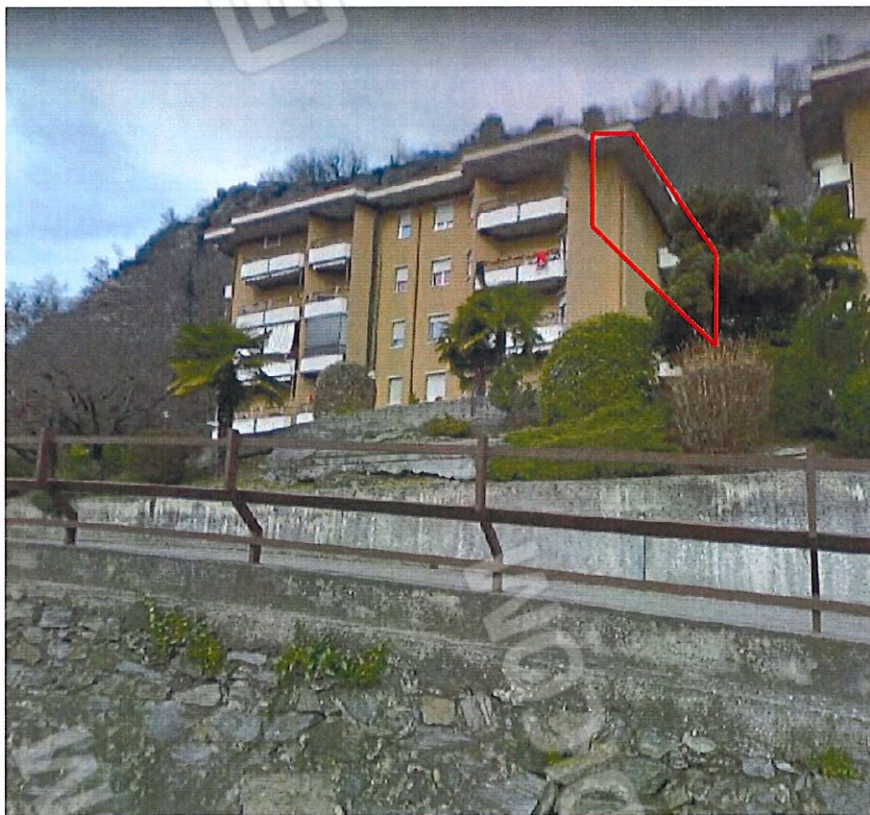

UNITA' IMMOBILIARE OGGETTO DELLA RELAZIONE PERITALE:
Luino (VA), via Creva 93

Foto 1 – IMMAGINE ZENITALE: LOCALIZZAZIONE DEL COMUNE DI LUINO

Foto 2 – IMMAGINE ZENITALE SATELLITARE: LOCALIZZAZIONE DEL COMUNE DI LUINO

Foto 3 – VISTA ZENITALE DI VIA CREVA

LOCALIZZAZIONE INTERVENTO

FOGLIO N° 2

ELENCO PUNTI DI VISTA

Foto 1 – INGRESSO

Foto 2 e 3 – SALOTTO E CUCINA

Foto 4 – VISTA DAL SALOTTO

Foto 5 – CAMERA MATRIMONIALE