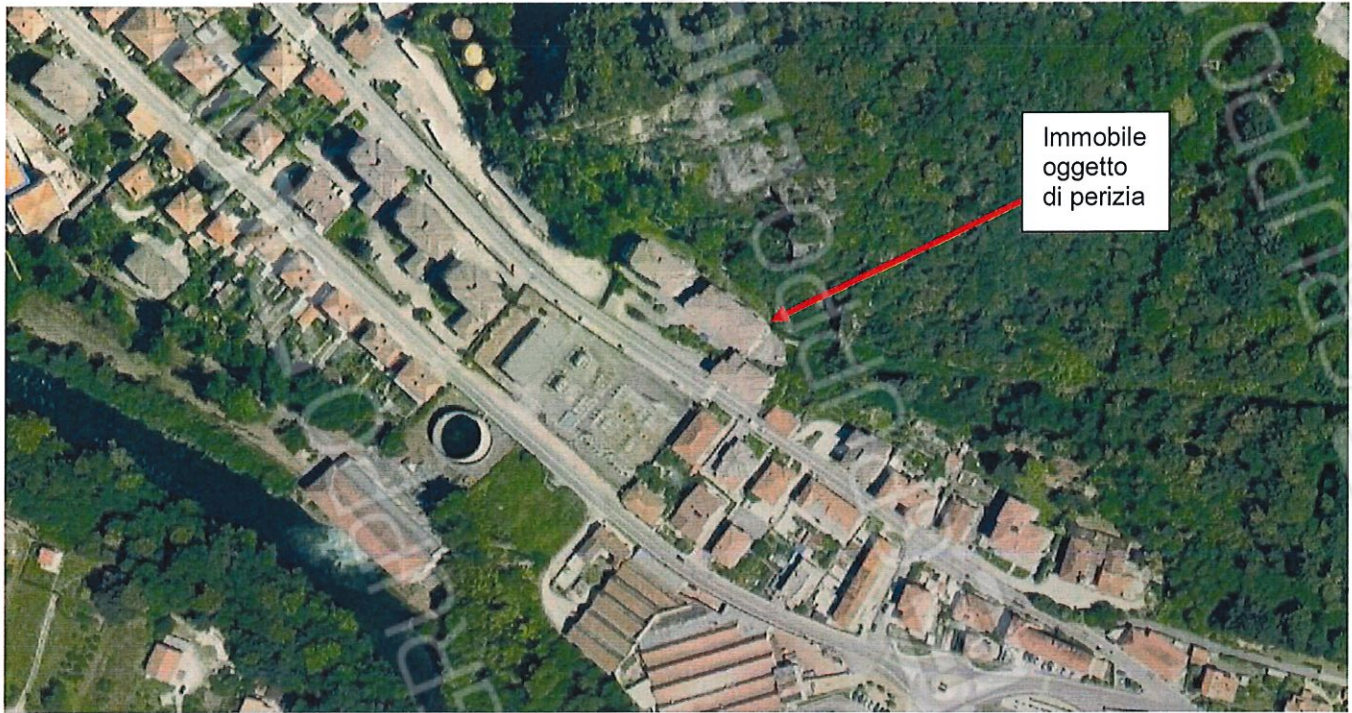

UNITA' IMMOBILIARE OGGETTO DELLA RELAZIONE PERITALE:
Luino (VA), via Creva 93

Foto 1 – IMMAGINE ZENITALE: LOCALIZZAZIONE DEL COMUNE DI LUINO

Foto 2 – IMMAGINE ZENITALE SATELLITARE: LOCALIZZAZIONE DEL COMUNE DI LUINO

Foto 3 – VISTA ZENITALE DI VIA CREVA

LOCALIZZAZIONE INTERVENTO

FOGLIO N° 2

ELENCO PUNTI DI VISTA

Foto 1 – INGRESSO

Foto 2 e 3 – SALOTTO E CUCINA

Foto 4 – VISTA DAL SALOTTO

Foto 5 – CAMERA MATRIMONIALE