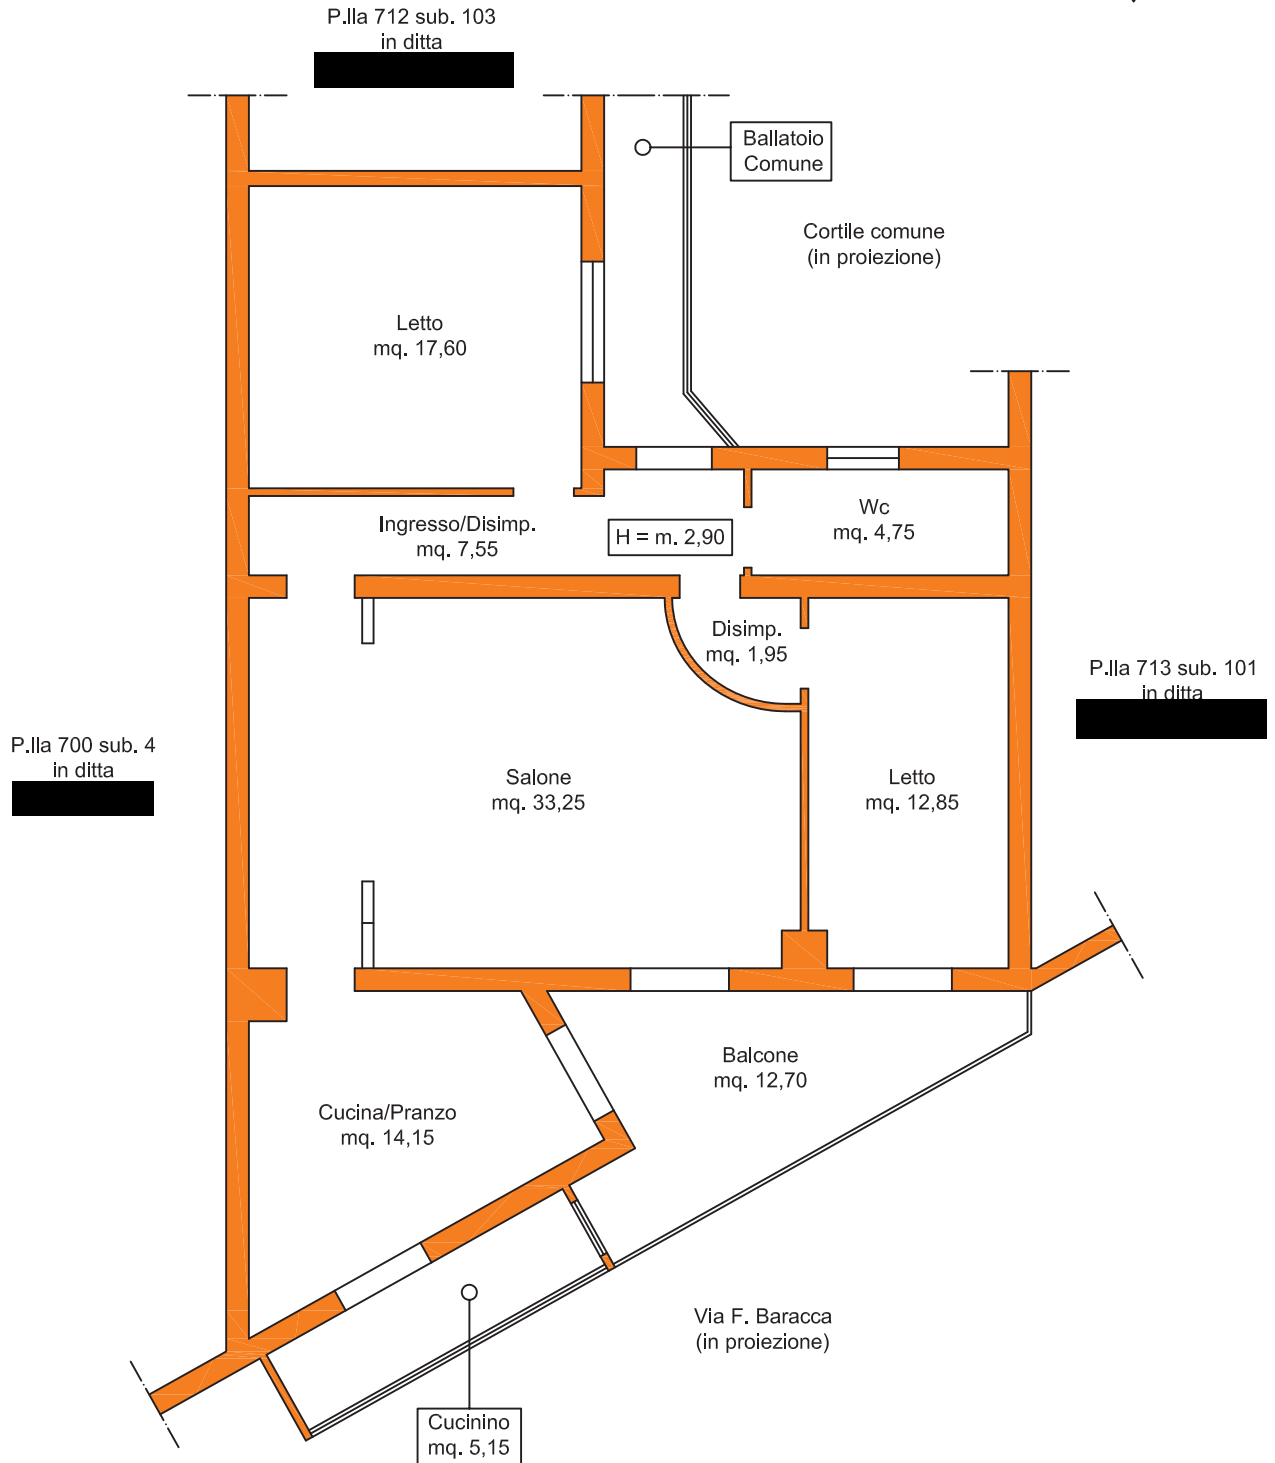

Immobile sito in Grumo Nevano, Via Francesco Baracca, n. 33

Pianta piano primo

DATI CATASTALI:  
GRUMO NEVANO  
F. 1, P.LLA 712, SUB 4

Superficie netta utile: mq. 97,25  
Superficie lorda: mq. 105,75  
Superficie balcone: mq. 12,70

Scala 1:100

arch. marialuisa delle femine