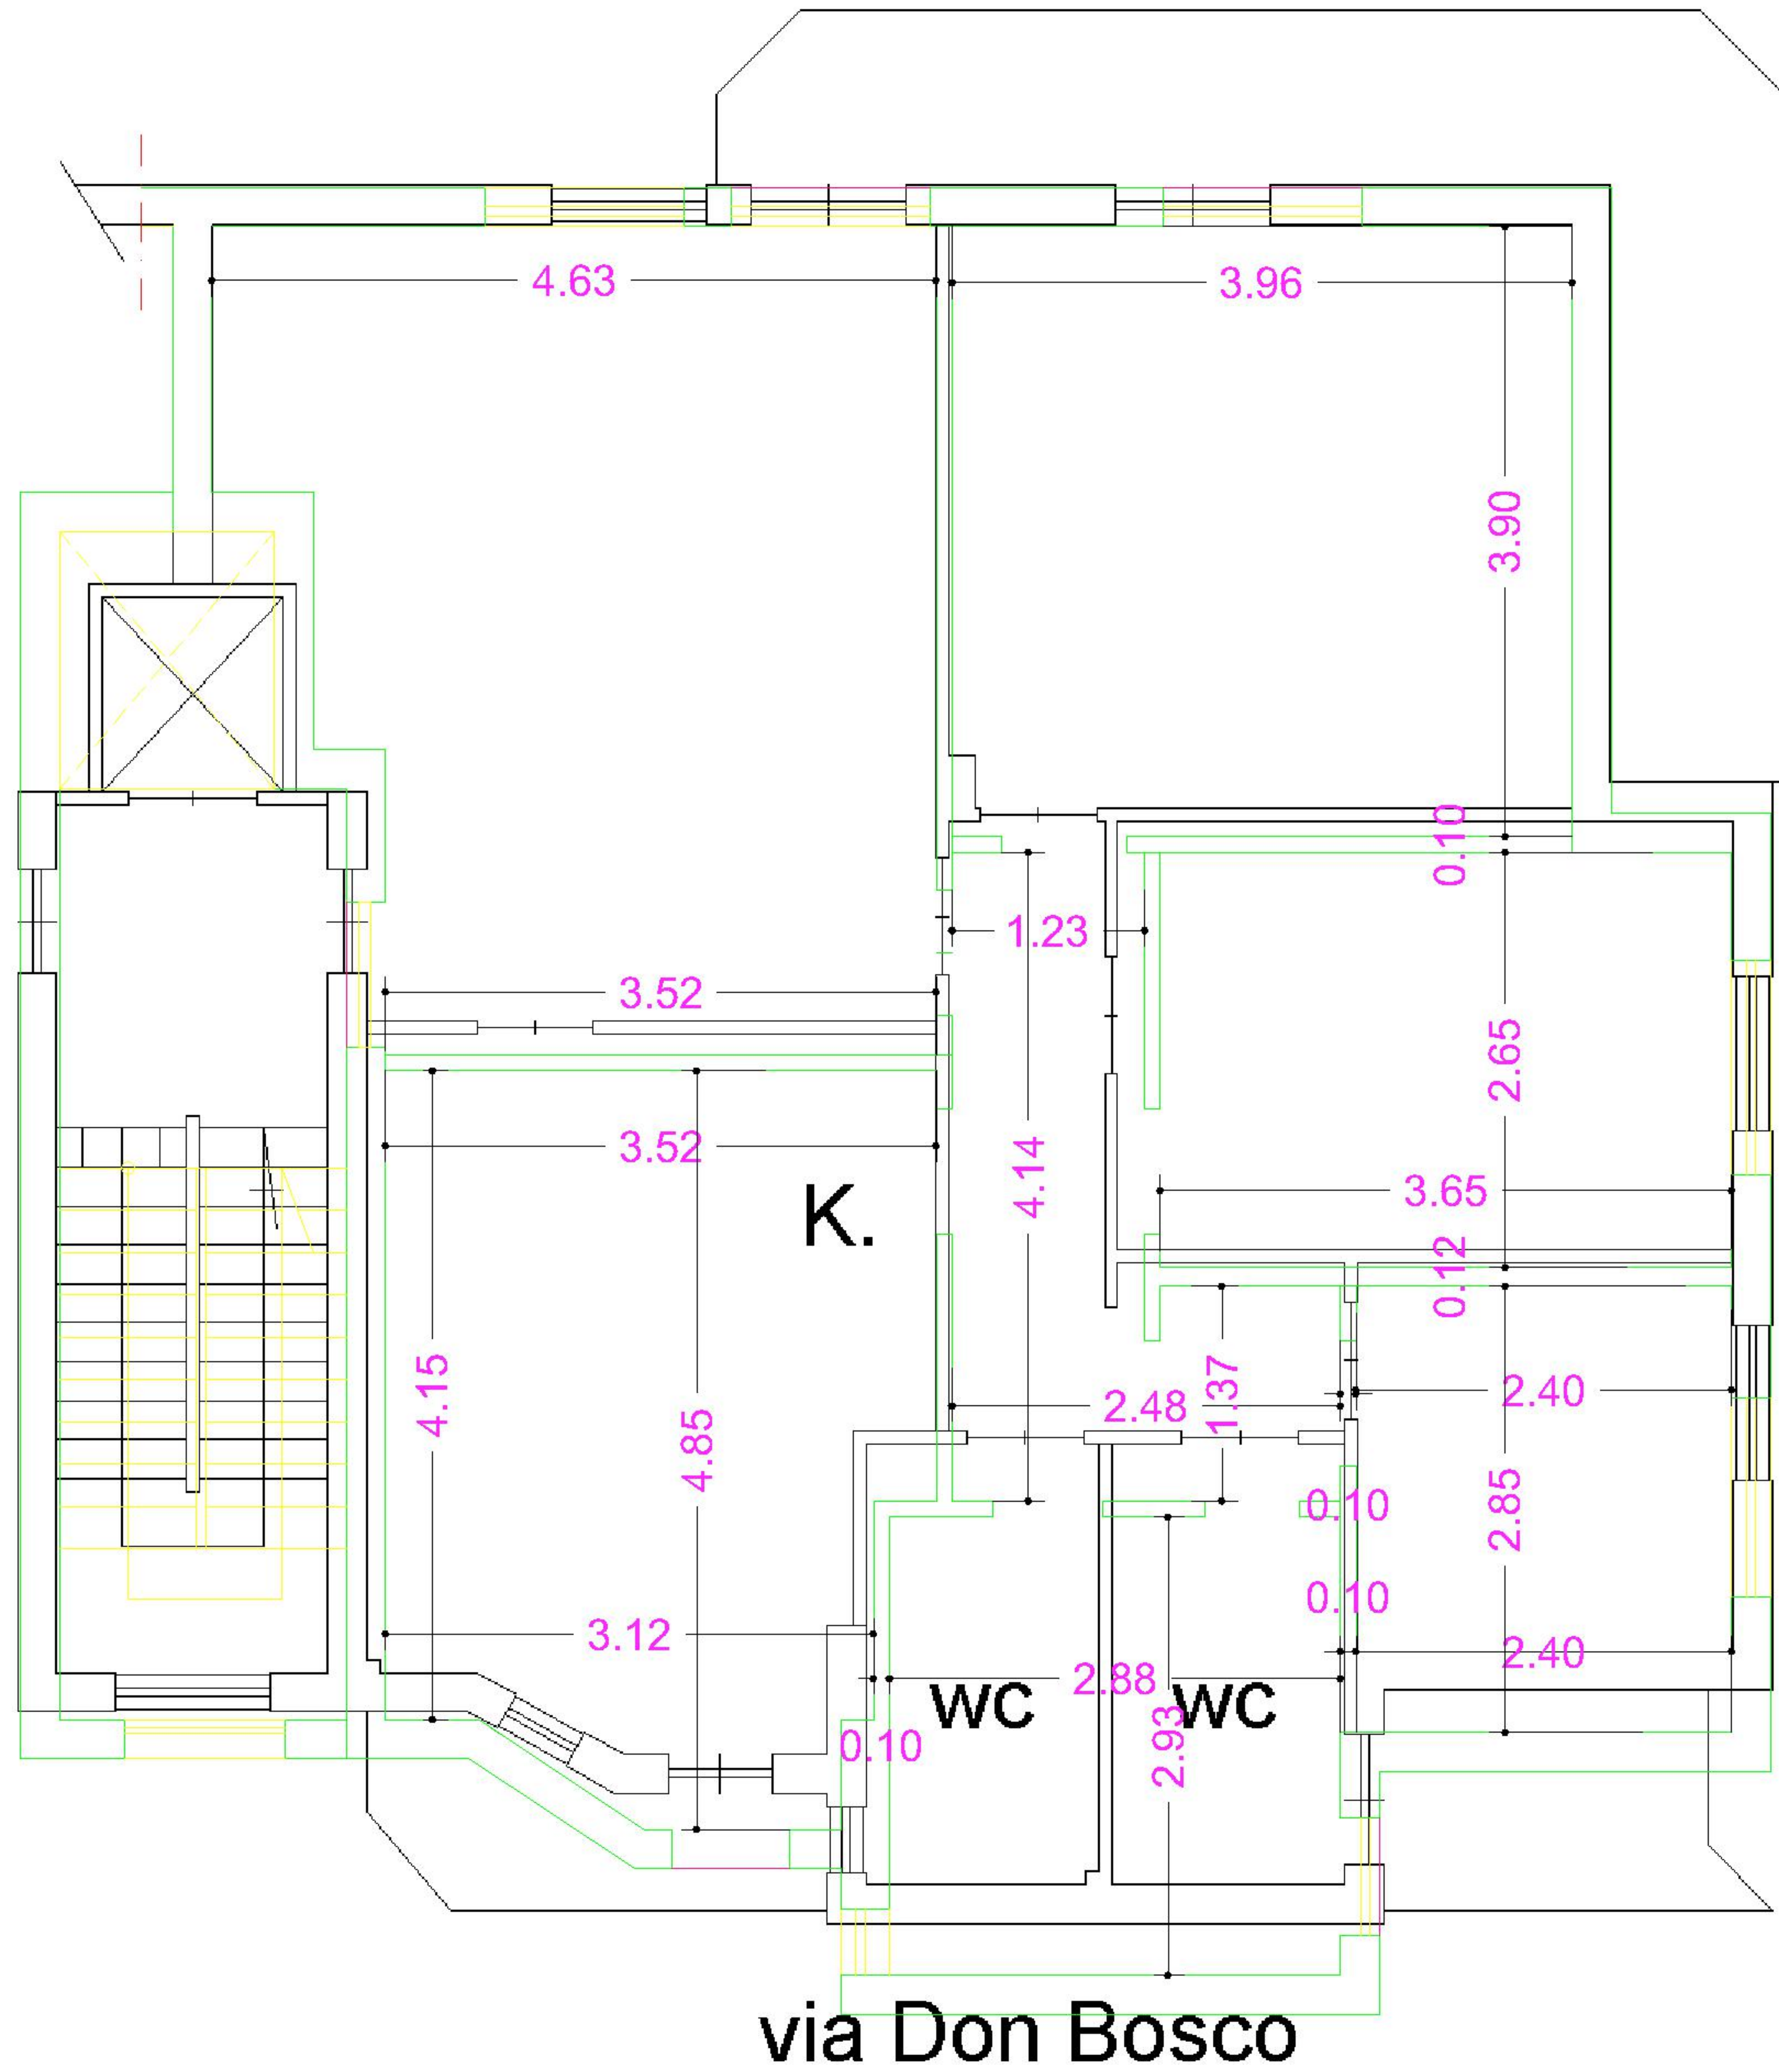

Scheda n. 1 Scala 1:100

SUB. 28

PIANTA PIANO SESTO
H= 2.60