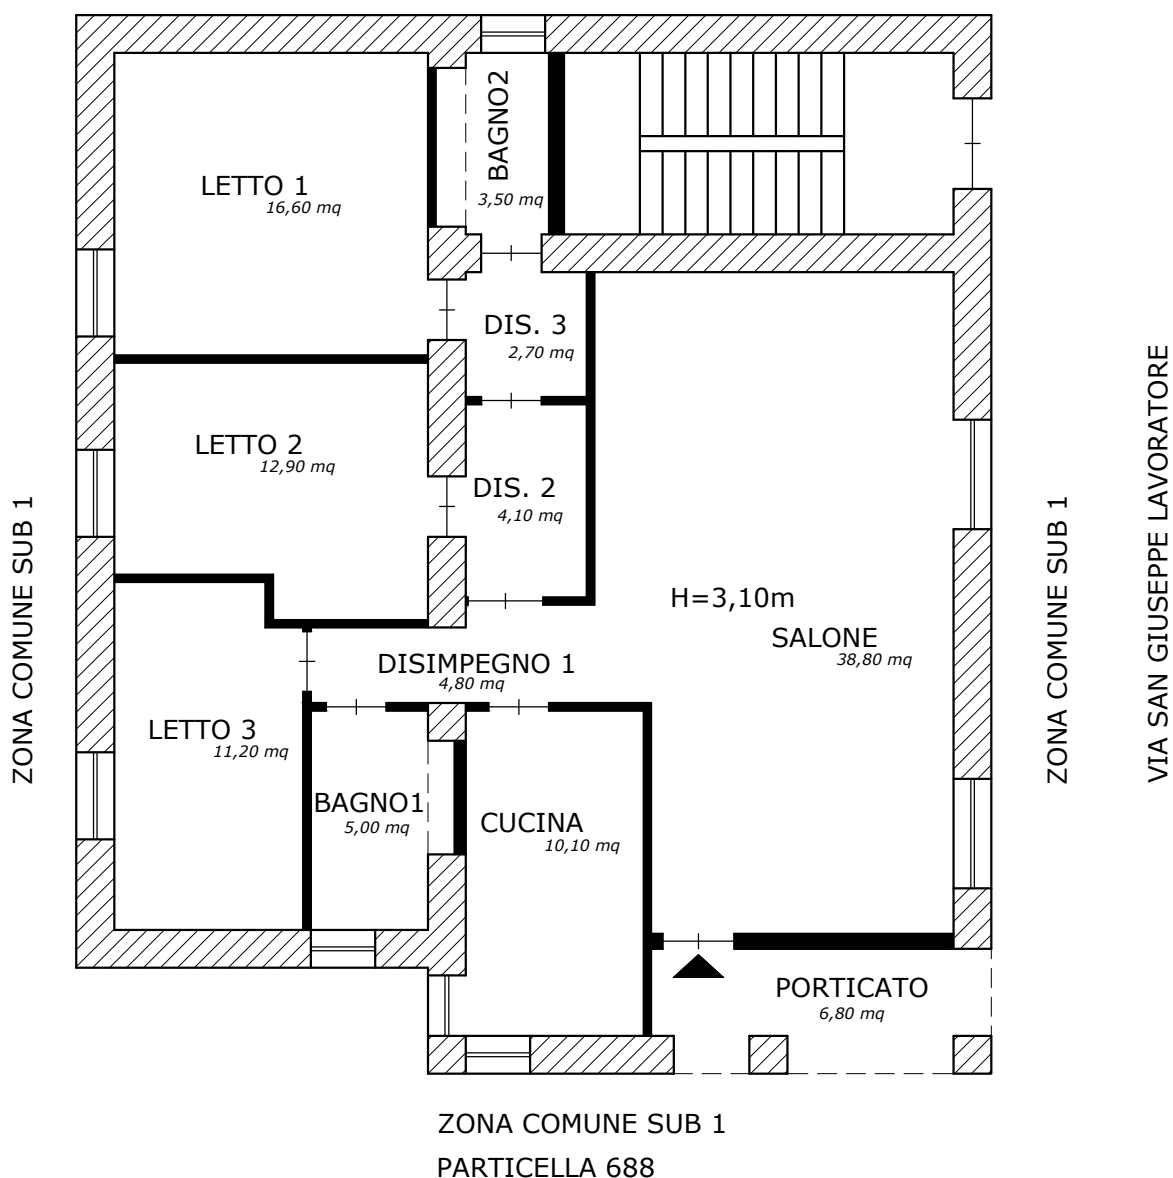

LOTTO UNICO
PIANTA APPARTAMENTO
PIANO TERRA - INTERNO N.1
PARTICELLA 674 SUB 2

PARTICELLA 6101
ZONA COMUNE SUB 1

Esperto Stimatore: Dr. Ing. Enrico Rossetti

LOTTO UNICO - Pianta Appartamento - Piano Terra Interno n.1 - via San Giuseppe Lavoratore n.47 - Parete (Ce)

N.C.E.U.- Comune di Parete Foglio 3 Particella 674 sub. 2

scala 1:100