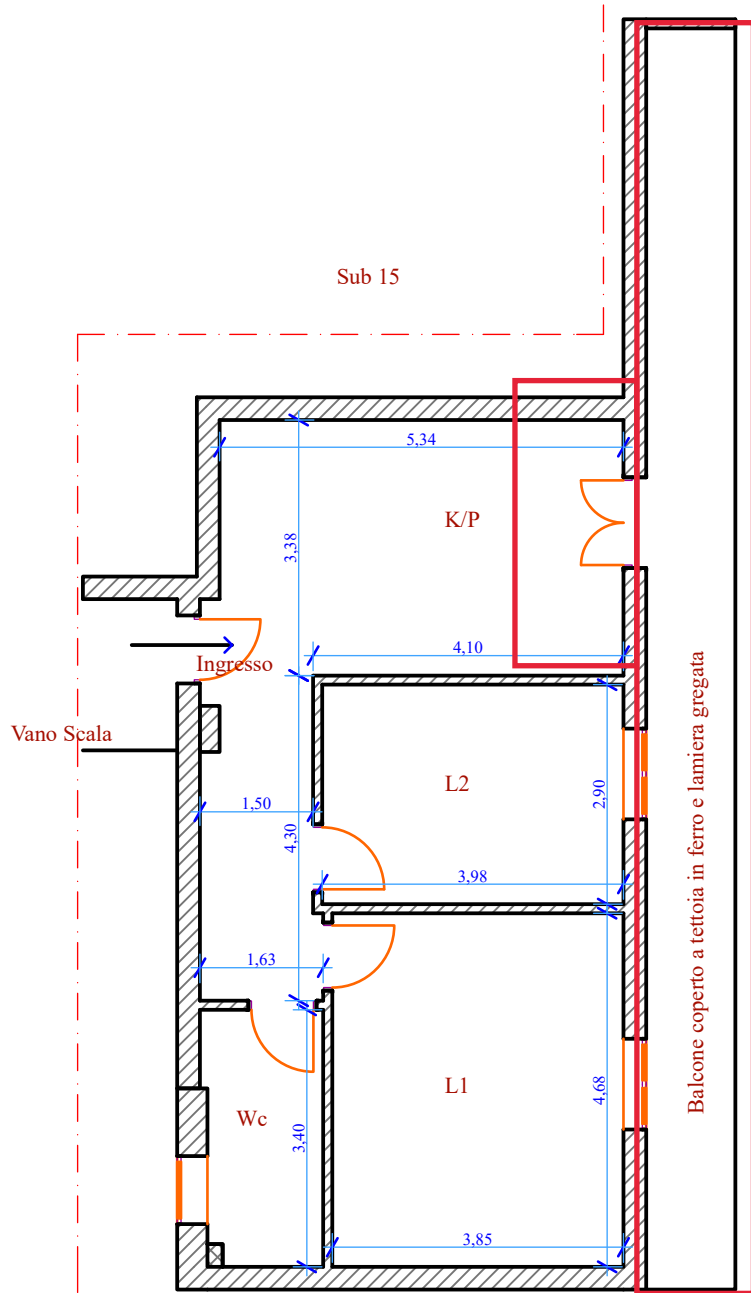

# LOTTO UNICO

Via E. De Nicola

Viale Privato

Pianta di Rilievo Scala 1:100  
Dati Catastali:  
Foglio 13 Particella 85 Sub 16 Cat A/4  
Foglio 13 Particella 85 Sub 102 Cat F/5