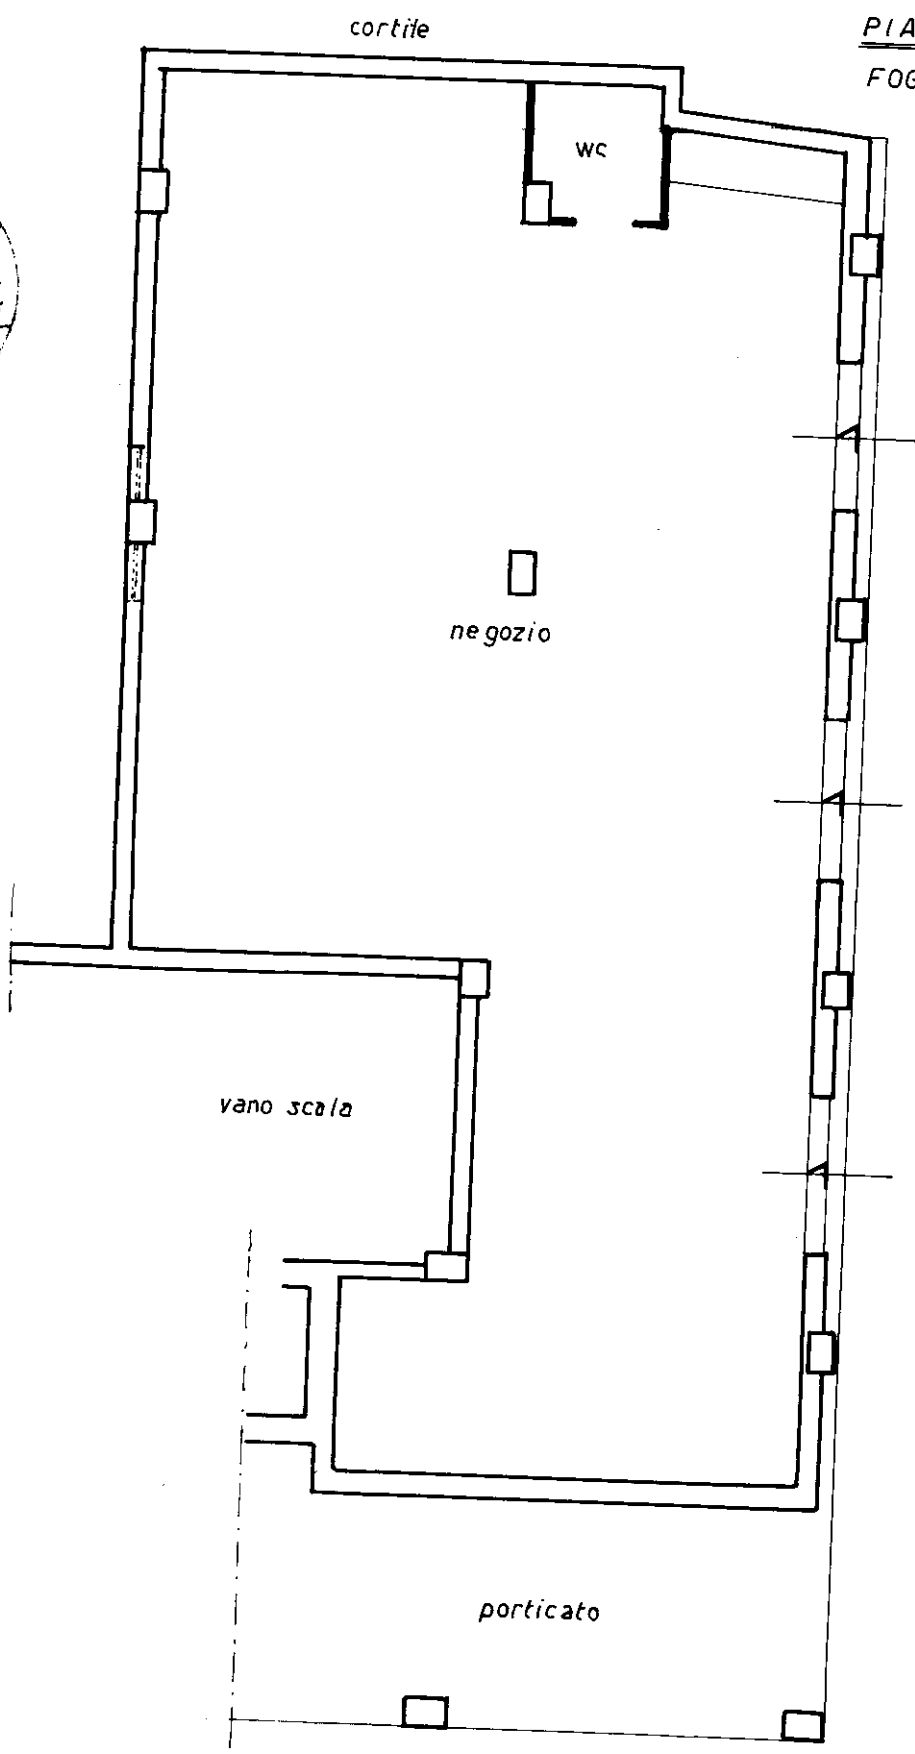

PIANO TERRA H:3.30
FOGLIO 17 PART. 794 SUB 6

Topografia
C. SERA
C. PASQUALE
6677
ALBON
COLLEGGIO GEOMETRI
PROVINCIA DI NAPOLI

C. SERA
C. PASQUALE
6677
ALBON
COLLEGGIO GEOMETRI
PROVINCIA DI NAPOLI

VIA MANZONI

VIA MATTEOTTI

ORIENTAMENTO

SCALA DI 1: [redacted]

invece di
Catasto del 1970
VIA GIACOMO MANTEOTTI piano: T;
Situazione al 19/05/2021 - Comune di CASORIA (B990) - < Foglio: 17 - Particella: 794 - Subalterno: 6 >

Ultima planimetria in atti
SPAZIO RISERVATO PER LE ANNOTAZIONI D'UFFICIO

Compilata dal
(Titolo, nome e cognome del tecnico)
EOM. PASQUALE SERRA

Data presentazione: 13/05/1996 - Data: 19/05/2021 - n. T115451 - Richiedente: [redacted]
Totale schede: 1 - Formato di acquisizione: A4(210x297) - Formato stampa richiesto: A4(210x297)